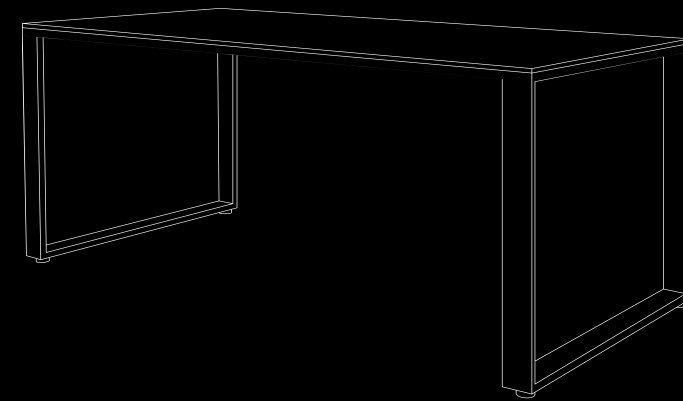

ACABADOS

ESTRUCTURA ANTRACITA

ESTRUCTURA BLANCA

MEDIDAS DISPONIBLES

MESAS CUADRADAS

90 x 90 x 74 cm
TABLERO 90 x 90 cm
Peso 27,5 kg
Blanco Ref: 83742759
Antracita Ref: 83742760

MESAS RECTANGULARES

180 x 90 x 74 cm
TABLERO 90 x 180 cm
Peso con tablero 49,5 kg
Blanco Ref: 83743047
Antracita Ref: 83743048

150 x 75 x 74 cm
TABLERO 75 x 150 cm
Peso con tablero 35,5 kg
Blanco Ref: 83743049
Antracita Ref: 83743050