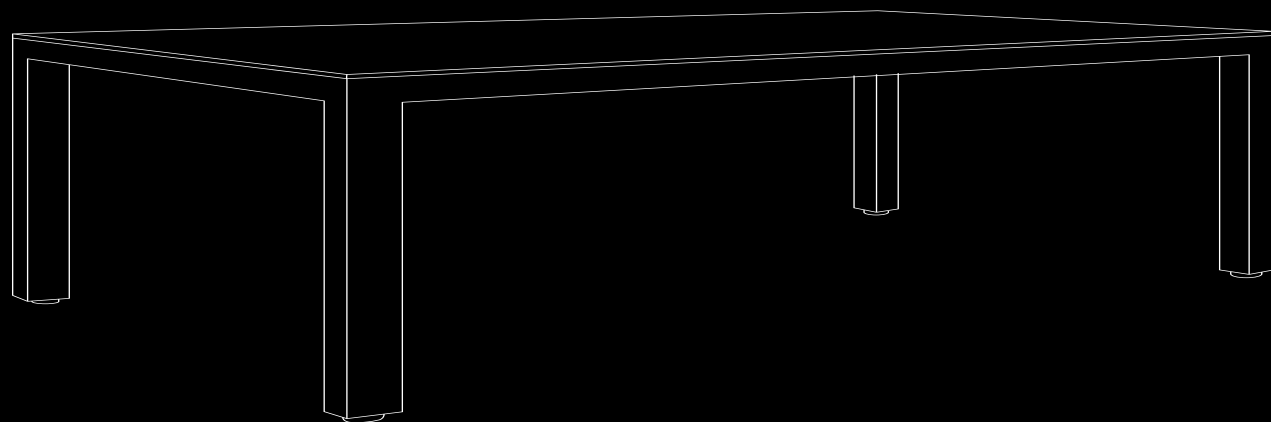

MIKONOS

Estructura antracita

120x260