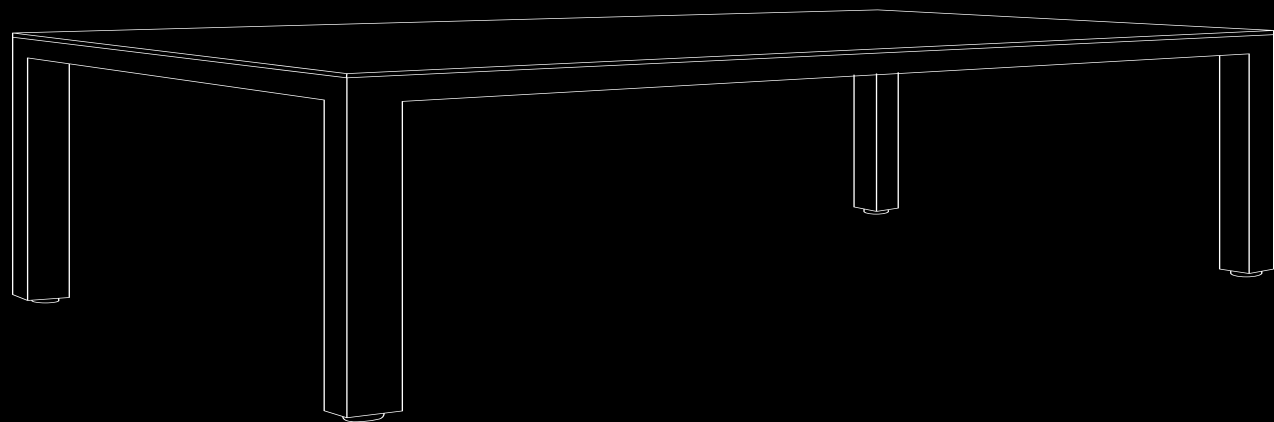

COLECCIÓN

MIKONOS

Estructura blanca
Estructura antracita

120x240