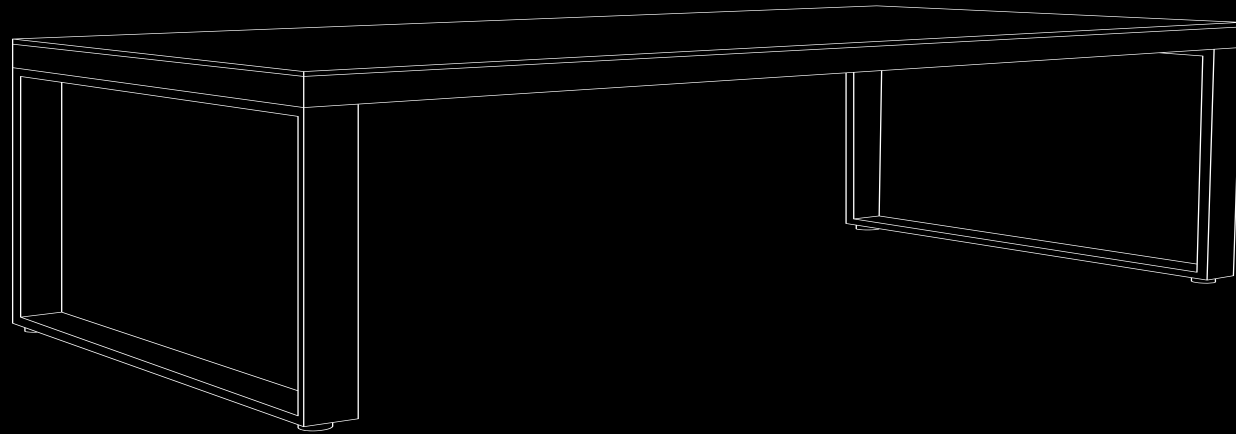

COLECCIÓN

CYKA

Estructura blanca

120x260

COLECCIÓN