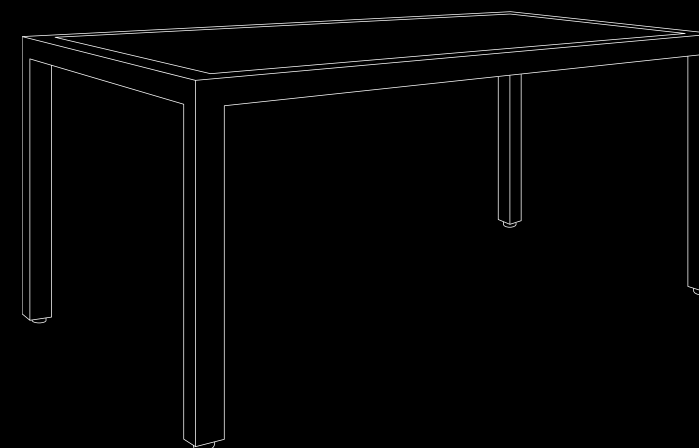

tiene su sobre de porcelánico en cementado perla, y la estructura gris con su cementado marengo. Es perfecta como mesa para exterior o para interior, de salón o cocina por su noble diseño y las extraordinarias propiedades del sobre de porcelánico. Soportan igualmente altas temperaturas y están fabricados a prueba de rayado, entre otras características. Está disponible en diferentes medidas. 3 medidas para que se adapte y encaje en cualquier ambiente de tu hogar.

Mesa Millenium, estructura Blanca base Baltimore Perla 192x102x74 cm

MILLENIUM

Mesa Millennium, estructura aluminio color antracita, Base Baltimore Marengo

MOTIF
tables
EN EXCLUSIVA PARA

Mesa Millennium, estructura Blanco base Baltimore Perla 162x87x74 cm

MEDIDAS DISPONIBLES

MESAS CUADRADAS

102 x 102 x 74 cm
TABLERO 90 x 90 cm
Peso 29,3 kg
Blanco Ref: 83742753
Antracita Ref: 83742754

MESAS RECTANGULARES

192 x 102 x 74 cm
TABLERO 90 x 180 cm
Peso 52,8 kg
Ref: 012365
Blanco Ref: 83743030
Antracita Ref: 83743031

162 x 87 x 74 cm
TABLERO 75 x 150 cm
Peso 38,6 kg
Ref: 012365
Blanco Ref: 83743032
Antracita Ref: 83743033

ACABADOS

ESTRUCTURA ANTRACITA

ESTRUCTURA BLANCA

MILLENIUM
Cementados
BALTIMORE PERLA

ESTRUCTURA BLANCA