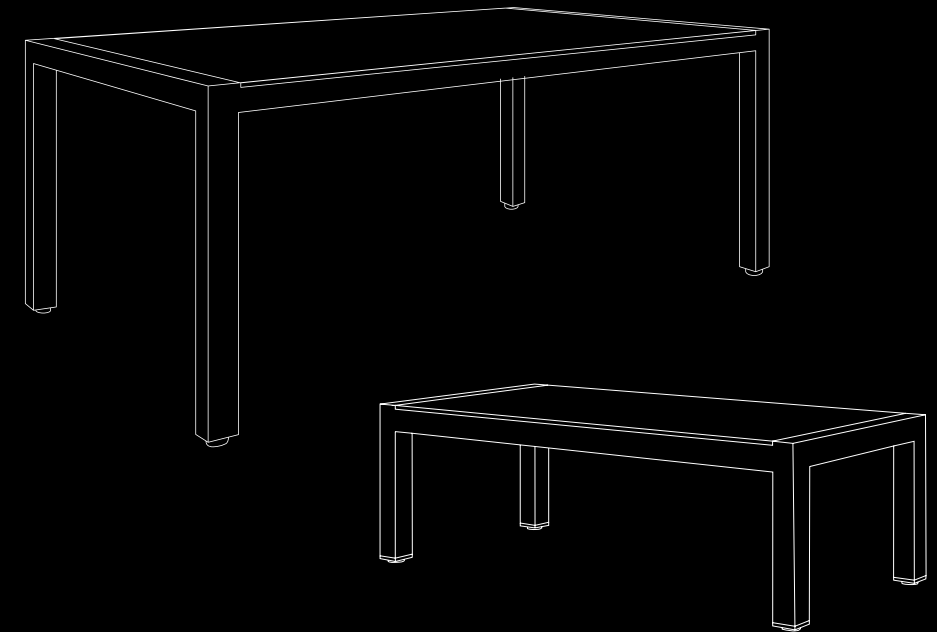

LUCA

Mesa Luca, estructura aluminio color blanco, Base Elite Taupe 195x90x74 cm

MOTIF
tables
EN EXCLUSIVA PARA

Mesa Luca, estructura Blanca base Elite Taupe 195x90x74 cm

Mesa Luca, estructura blanca base Elite Taupe 90x105x74 cm

Mesa Luca, estructura Blanca base Elite Taupe 132x60x42 cm

MEDIDAS DISPONIBLES

MESAS CUADRADAS

132 x 120 x 74 cm
TABLERO 120 x 120 cm
Peso 47,3 kg
Blanco Ref: 83743043
Antracita Ref: 83743046

90 x 105 x 74 cm
TABLERO 90 x 90 cm
Peso 28,6 kg
Blanco Ref: 83742757
Antracita Ref: 83742758