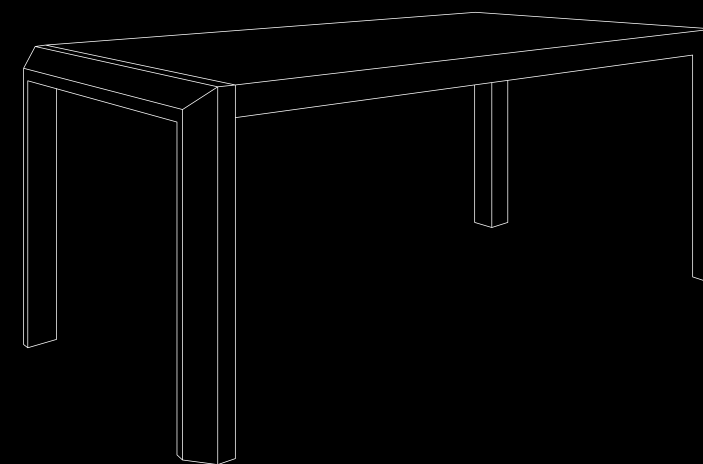

MOTIF
tables
EN EXCLUSIVA PARA

LEROYMERLIN

Mesa Volga, estructura blanca base Origin Sand 90x105x74 cm

VOLGA

Mesa Volga, estructura aluminio color antracita, Base Origin Grey 195x90x74 cm

MEDIDAS DISPONIBLES