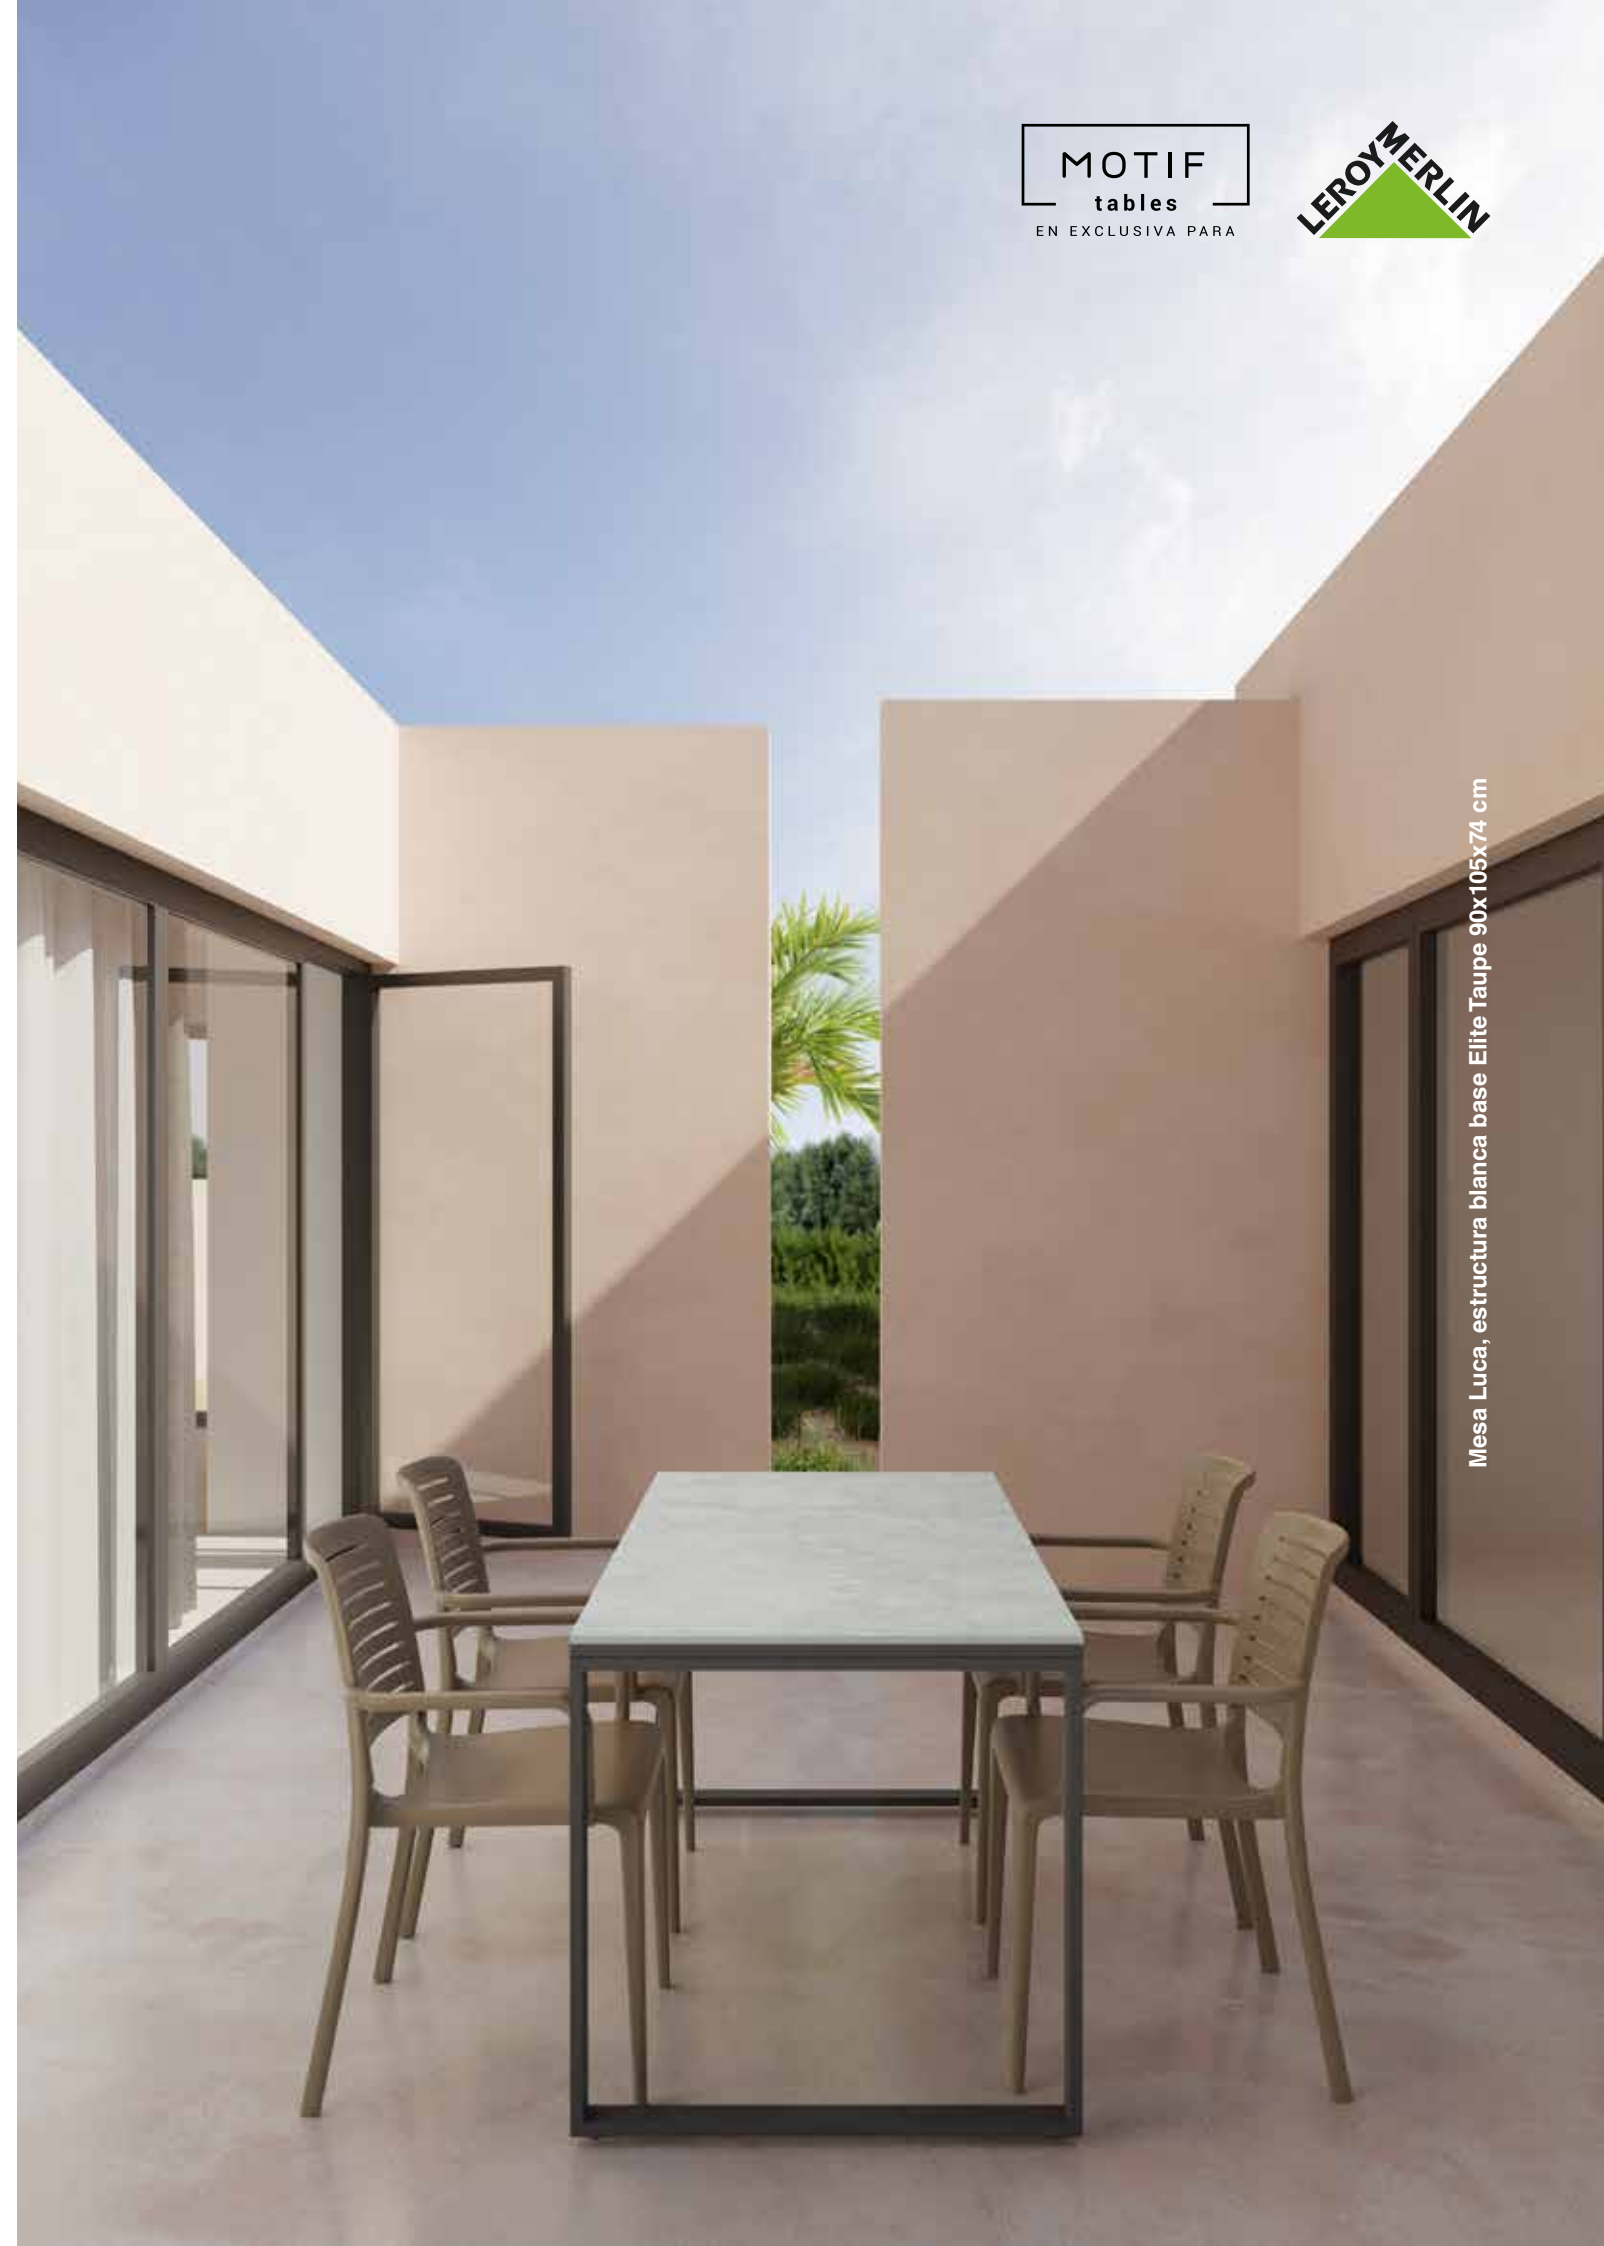

Cyka es la elegancia y sutileza hecha mesa. Su principal distinción, su original y tan de tendencia estructura. Fabricada en aluminio extrusionado, y culminada con un sobre de porcelánico imitación a madera, con sus cantos descubiertos. Belleza sin fin y un aspecto único, así es el modelo **Cyka**, de líneas sencillas y con identidad propia, con sus patas unidas en forma de U en su extremo dotándola de una alta tendencia decorativa. La

fusión de la cerámica y el metal proporcionan una combinación estable para una mesa que al mismo tiempo es ligera. Disponible en 3 medidas y dos colores de estructura, blanca o antracita para poder adaptarse a la perfección al entorno, ya sea en el salón, en la cocina, o en la terraza. La blanca con su sobre de porcelánico imitación a piedra en tono gris perla y la mesa antracita con su sobre de piedra gris silver, ambas de última tendencia.