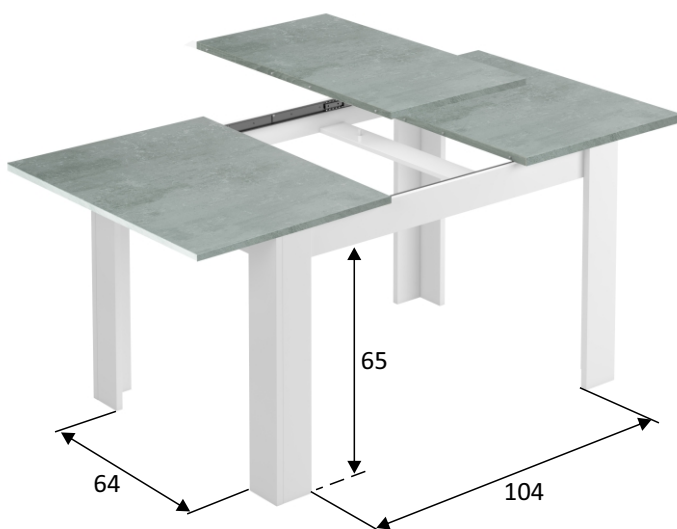

REF: **0L4586A**

KENDRA Mesa comedor extensible

Información producto:

Mesa comedor extensible.

Medidas:

- Mesa: 78 cm (alto) x 140 cm (ancho) x 90 cm (prof.)
- Mesa abierta: 78 cm (alto) x 190 cm (ancho) x 90 cm (prof.)

Materiales:

- Piezas: Tablero de partículas melaminizado.
Clasificación según contenido o emisión de formaldehído **TIPO E1**. Espesor: 22mm y 15mm.
- Cantos: **P.V.C.** Espesor: 0,6mm.

Componentes:

- Guías correderas metálicas para la apertura de la mesa.
- Tacos ABS quitarruidos y antirrayas para la parte inferior del mueble.
- Cierres metálicos para el cierre de la mesa.

Color:

Blanco Artik

Cemento

Observaciones:

- Peso máximo soportado 25 Kg.

Datos embalaje:

Número de bultos	Medidas	Peso	Volumen	Código E.A.N.
1/1	1417 x 747 x 121 mm	45,10 Kg	0,128m	8423490265308