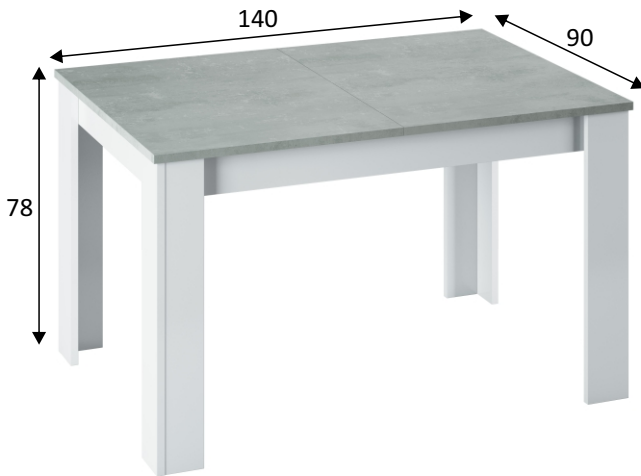

REF: **0L4586A**

KENDRA Mesa comedor extensible

Información producto:

Mesa comedor extensible.

Medidas:

- Mesa: 78 cm (alto) x 140 cm (ancho) x 90 cm (prof.)
- Mesa abierta: 78 cm (alto) x 190 cm (ancho) x 90 cm (prof.)

Materiales:

- Piezas: Tablero de partículas melaminizado.
Clasificación según contenido o emisión de formaldehído **TIPO E1**. Espesor: 22mm y 15mm.
- Cantos: **P.V.C.** Espesor: 0,6mm.

Componentes:

- Guías correderas metálicas para la apertura de la mesa.
- Tacos ABS quitarruidos y antirrayas para la parte inferior del mueble.
- Cierres metálicos para el cierre de la mesa.

Color:

Blanco Artik

Cemento

Observaciones:

- Peso máximo soportado 25 Kg.

Datos embalaje:

Número de bultos	Medidas	Peso	Volumen	Código E.A.N.
1/1	1417 x 747 x 121 mm	45,10 Kg	0,128m	8423490265308