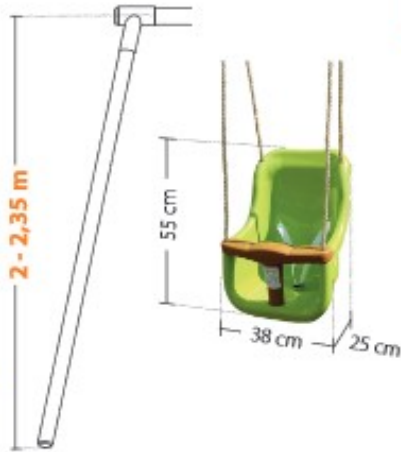

Ref. 4641

SIÈGE BÉBÉ

SILLA BEBÉ

6-24
mois
months
meses

x1
15 kg
max

Ceinture de sécurité
Safety belt
Cinturón de seguridad

Hauteur réglable
Height-adjustable
Altura ajustable

Solide anneau métallique
(vendu sans crochet mousqueton)
Robust metal ring
(sold without snap hook)
Anilla de metal sólida (se vende sin el mosquetón)

Conforme à la réglementation
Jouet en vigueur

Complies with current Toy
regulations

Conforme al reglamento de
Juguetes vigente

Emplacement de l'agrès sur le portique:

Si votre siège bébé est placé à côté d'un élément de balancement libre (corde, échelle...) alors $a = 45$ cm.

Si votre siège bébé est placé à côté d'un élément doté de suspentes rigides (balancelle, vis à vis...) ou à côté d'un élément semi-flexible (balançoire, trapèze...) alors $a = 30$ cm

S'adapte à tout type de portique

Instalación del accesorio al columpio o área de juego:

Si la silla de bebé está situada al lado de un elemento de balanceo libre (cuerda, escalera...) entonces $a = 45$ cm

Si la silla de bebé está situada al lado de un elemento con sujeciones rígidas (silla, frente-frente...) o al lado de un elemento semiflexible (balancín doble, trapecio...) entonces $a = 30$ cm