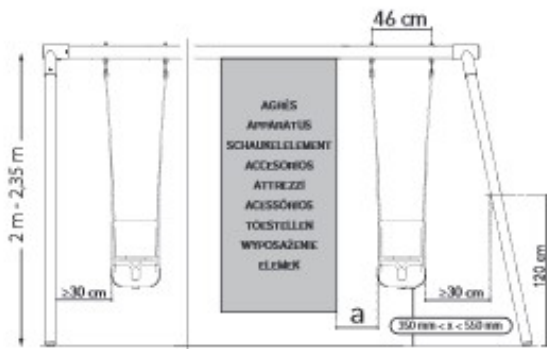

Conforme à la réglementation
Jouet en vigueur

Complies with current Toy
regulations

Conforme al reglamento de
Juguetes vigente

Emplacement de l'agrès sur le portique:

Si votre siège bébé est placé à côté d'un élément de balancement libre (corde, échelle...) alors $a = 45$ cm.

Si votre siège bébé est placé à côté d'un élément doté de suspentes rigides (balancelle, vis à vis...) ou à côté d'un élément semi-flexible (balançoire, trapèze...) alors $a = 30$ cm

S'adapte à tout type de portique

Instalación del accesorio al columpio o área de juego:

Si la silla de bebé está situada al lado de un elemento de balanceo libre (cuerda, escalera...) entonces $a = 45$ cm

Si la silla de bebé está situada al lado de un elemento con sujeciones rígidas (silla, frente-frente...) o al lado de un elemento semiflexible (balancín doble, trapecio...) entonces $a = 30$ cm

Se adapta a cualquier tipo de pórtico / columpio o área de juego

55 cm
38 cm
25 cm

1,4 kg

ATTENTION!

Réservé à l'usage domestique

Pour enfants de 6 à 24 mois (15 kg max)

¡ATENCIÓN!

Reservado a uso doméstico