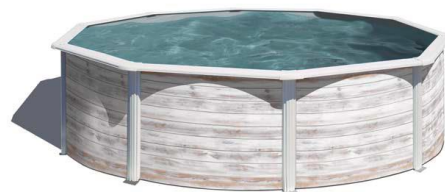

## SERIEFINLANDIA

Ø 350 x 120 cm

i

Referencia	KIT350N
Descripción	Piscina redonda aspecto Nordic
Estructura	Acero
Dimensiones exteriores	Ø 370 x 122 cm
Dimensiones interiores	Ø 350 x 120 cm
Volumen	Ø 350 x 105 cm
Superficie de nado	9,62 m <sup>2</sup>
Altura línea de agua	105 cm
Espacio instalación	400 x 400 cm

Reference	KIT350N
Description	A round pool with Nordic steel look
Structure	Steel
Exterior dimensions	Ø 370 x 122 cm
Interior dimensions	Ø 350 x 120 cm
Volume	Ø 350 x 105 cm
Swimming surface	9,62 m <sup>2</sup>
Water line height	105 cm
Installation space	400 x 400 cm