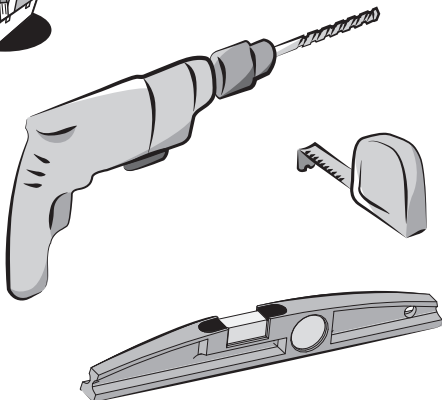

**ES** Utilice tornillos, arandelas y clavijas adaptadas al tipo de pared (no se proporcionan).

**PT** Escolha parafusos, anilhas e buchas adequados para a parede (não fornecidos).

**IT** Scegliere viti, rondelle e tasselli adatti al muro (non forniti).

**EL** Φροντίστε να επιλέξετε βίδες, ροδέλες και ούπα που είναι κατάλληλα για τον τοίχο σας (δεν παρέχονται).

**PL** Pamiętaj, aby wybrać śruby, podkładki i kolki rozporowe odpowiednie dla twojej ściany (nie znajdują się w zestawie).

**UA** Вибирайте гвинти, шайби і дюбелі, які підходять для вашої стіни (не входять у комплект).

**RO** Asigurați-vă că alegeți șuruburi, șaibe și dibluri adecvate peretilor dvs. (nu sunt livrate).

**EN** Be sure to choose screws, washers and wall plugs suitable for your wall (not supplied).