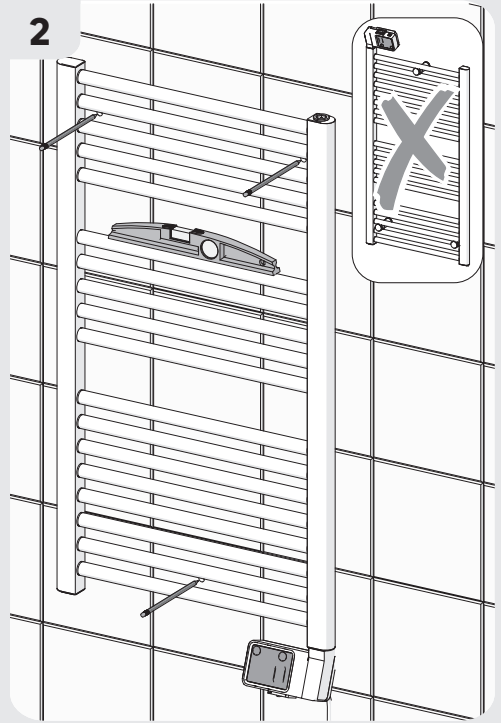

**EL** Φροντίστε να επιλέξετε βίδες, ροδέλες και ούπα που είναι κατάλληλα για τον τοίχο σας (δεν παρέχονται).

**PL** Pamiętaj, aby wybrać śruby, podkładki i kolki rozporowe odpowiednie dla twojej ściany (nie znajdują się w zestawie).

**UA** Вибирайте гвинти, шайби і дюбелі, які підходять для вашої стіни (не входять у комплект).

**RO** Asigurați-vă că alegeți șuruburi, șaibe și dibluri adecvate peretilor dvs. (nu sunt livrate).

**EN** Be sure to choose screws, washers and wall plugs suitable for your wall (not supplied).

+

⊖

**1****2****3****4**