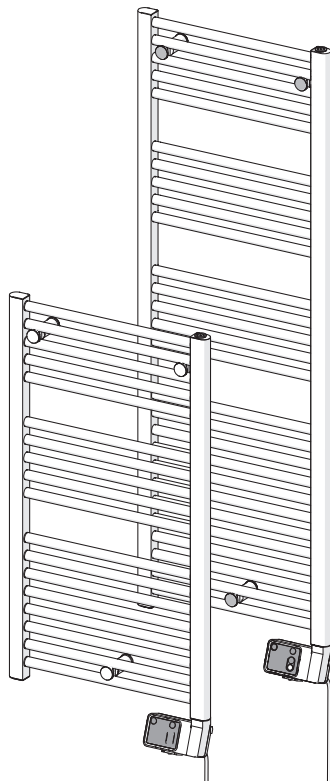

**2**  
**YEARS**  
**GUARANTEE\***

**FR** Sèche-serviettes électrique à inertie fluide  
**ES** Toallero eléctrico de inercia fluida  
**PT** Toalheiro eléctrico com inércia fluida  
**IT** Asciugasalviette elettrico a inerzia fluida  
**EL** Ηλεκτρικοί θερμαντήρες πετσέτων με δοχείο αδράνειας  
**PL** Elektryczna suszarka do ręczników z inercją płynową  
**UA** Електрична рушникосушка з рідким теплоносієм  
**RO** Uscător electric pentru prosoape Cu inerție termică mărită datorită lichidului de încălzire  
**EN** Electric towel dryer with fluid inertia