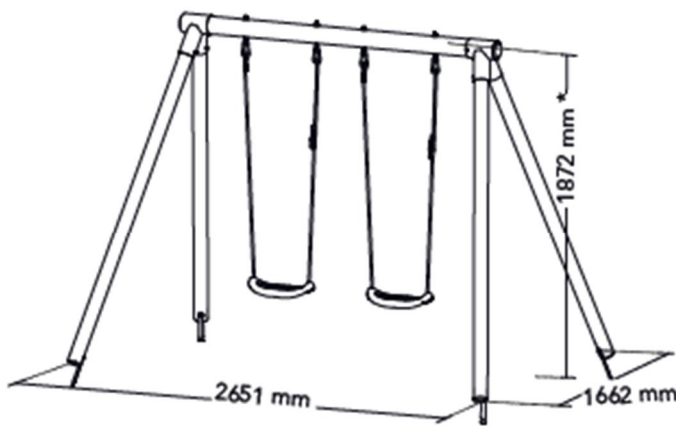

Esquema (en mm)

Poste para ser anclado al suelo:
- pies de sellado suministradas
- hormigón no suministrado

Normativa de seguridad de juguetes infantiles

TRATAMIENTO AUTOCLAVE CLASE 4

ATENCIÓN !

- Reservado para uso familiar al aire libre.
- No apto para niños menores de 36 meses.
- Para niños de 3 a 12 años (50 kg máx.)

Producto de madera con certificación FSC. La madera utilizada en su fabricación proviene de bosques gestionados de modo responsable.

This wooden product has obtained FSC certification, which means that the wood comes from responsibly managed forests.

The mark of responsible forestry
FSC® C107078