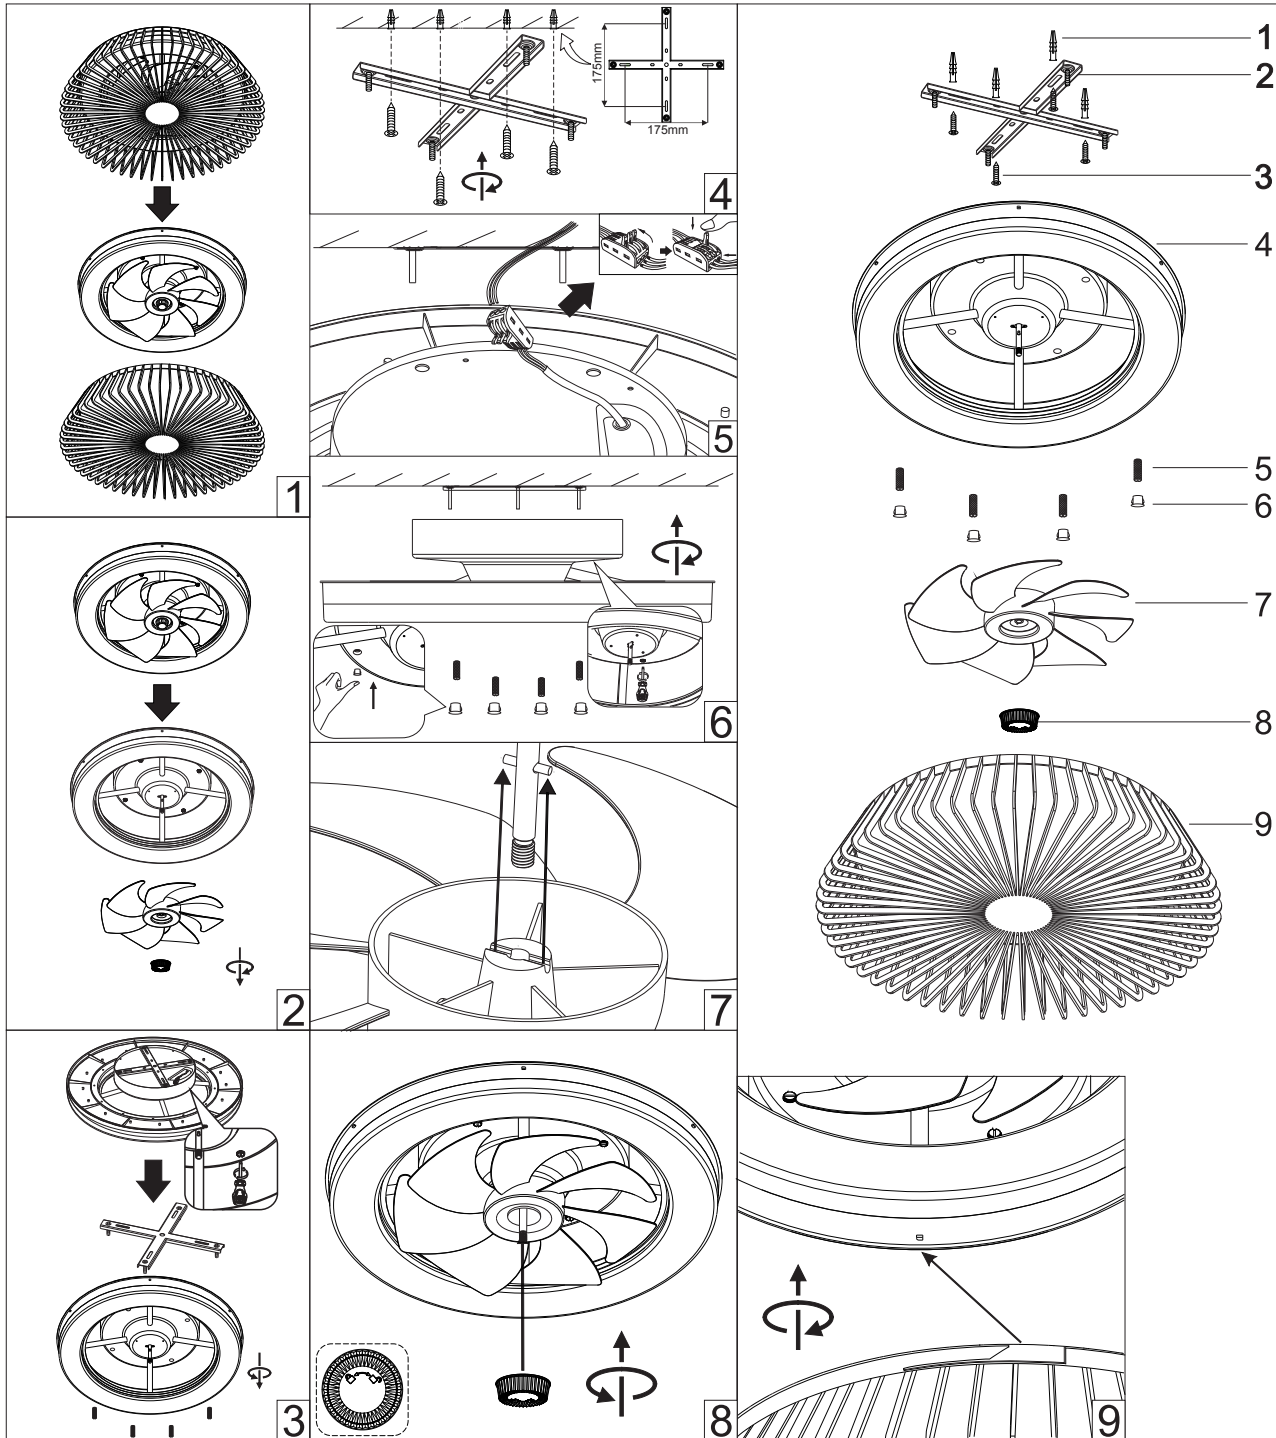

# Assembly Instructions / Instrucciones De Montaje

MOTOR 35W  
LED 70W 2700K-5000K 4900lm  
220-240V~ 50/60Hz

ES: Este producto contiene una fuente luminosa de la clase de eficiencia energética F.  
 EN: This product contains a light source of energy efficiency class F.  
 FR: Ce produit contient une source lumineuse de classe d'efficacité énergétique F.  
 DE: Dieses Produkt enthält eine Lichtquelle der Energieeffizienzklasse F.  
 T: Questo prodotto contiene una sorgente luminosa di classe di efficienza energetica F.  
 NL: Dit product bevat een lichtbron van energie-efficiëntieklasse F.  
 SV: Denna produkt innehåller en ljuskälla av energieeffektivitetsklass F.  
 CZ: Tento výrobek obsahuje světelný zdroj třídy energetické účinnosti F.  
 SK: Tento výrobok obsahuje svetelný zdroj triedy energetickej účinnosti F.  
 RO: Acest produs conține o sursă de lumină de clasă de eficiență energetică F.  
 PT: Este produto contém uma fonte de luz de classe de eficiência energética F.

INSTALAR

REF.:  
7120/7121  
7122/7128