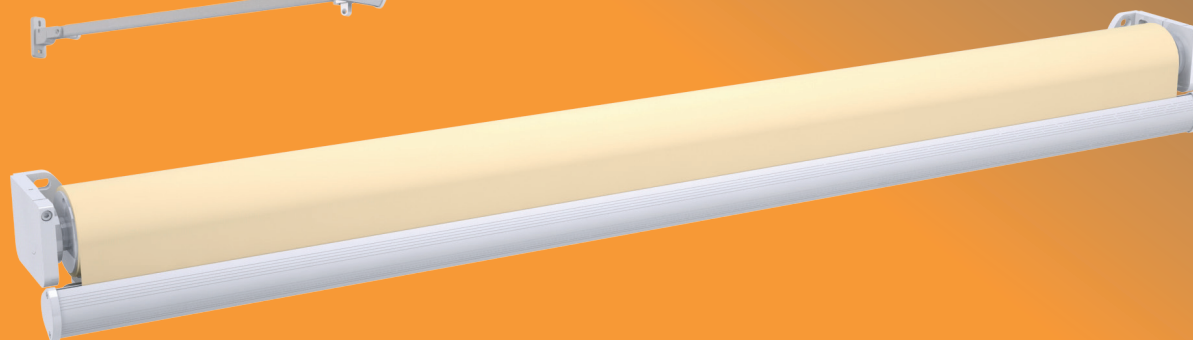

SITGES

**SUN
STOP**

Toldo Brazo Stor

Toldo Brazo Stor

El toldo Brazo Stor SITGES es ideal para instalación en ventanas o balcones, con una estética moderna, sus brazos anclados forman una elegante estructura a la vez que le otorgan una solidez y resistencia al viento de CLASE 3.

Capaz de cubrir hasta 5m y proporcionando una amplia zona de protección solar. Disponible con accionamiento manual o motorizado con mando a distancia, tanto para instalación en pared como a techo.

Destino	Montaje	Resistencia al viento máxima	Medidas máximas	Inclinación		Longitud de tela	Tela	Patas de fijación	Tipo de barra/barrote	Maniobra (opciones)
				Máx	Min					
Ventana/ Balcón	Pared/Techo	CLASE 3	5000x1000 mm	0°	90°	110 mm menos que el perfil del cofre con máquina. 100 mm menos que el perfil del cofre con motor.	Acrílica	NO	SIN BARRA	Motorizado mando a distancia o Manual