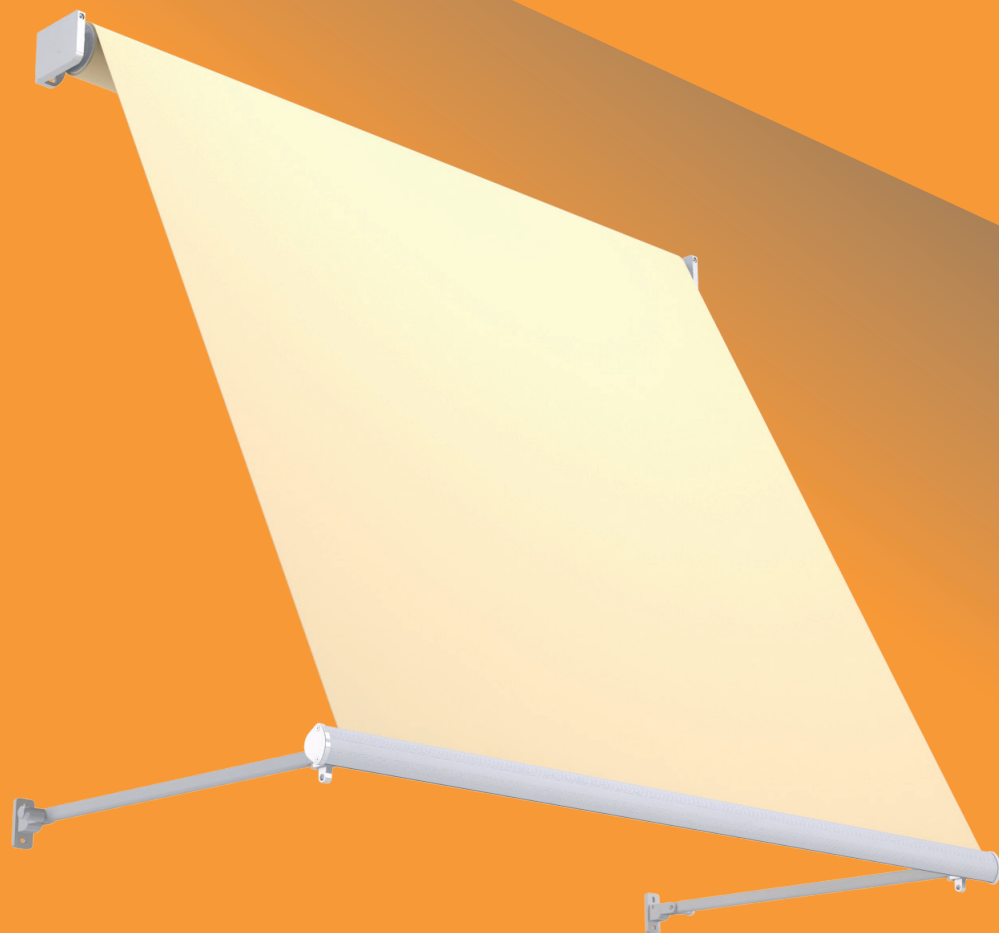

SITGES

**SUN
STOP**

Toldo Brazo Stor

Toldo Brazo Stor

El toldo Brazo Stor SITGES es ideal para instalación en ventanas o balcones, con una estética moderna, sus brazos anclados forman una elegante estructura a la vez que le otorgan una solidez y resistencia al viento de CLASE 3.

Capaz de cubrir hasta 5m y proporcionando una amplia zona de protección solar. Disponible con accionamiento manual o motorizado con mando a distancia, tanto para instalación en pared como a techo.

Destino	Montaje	Resistencia al viento máxima	Medidas máximas	Inclinación		Longitud de tela	Tela	Patas de fijación	Tipo de barra/barrote	Maniobra (opciones)
				Máx	Min					
Ventana/ Balcón	Pared/Techo	CLASE 3	5000x1000 mm	0°	90°	110 mm menos que el perfil del cofre con máquina. 100 mm menos que el perfil del cofre con motor.	Acrílica	NO	SIN BARRA	Motorizado mando a distancia o Manual