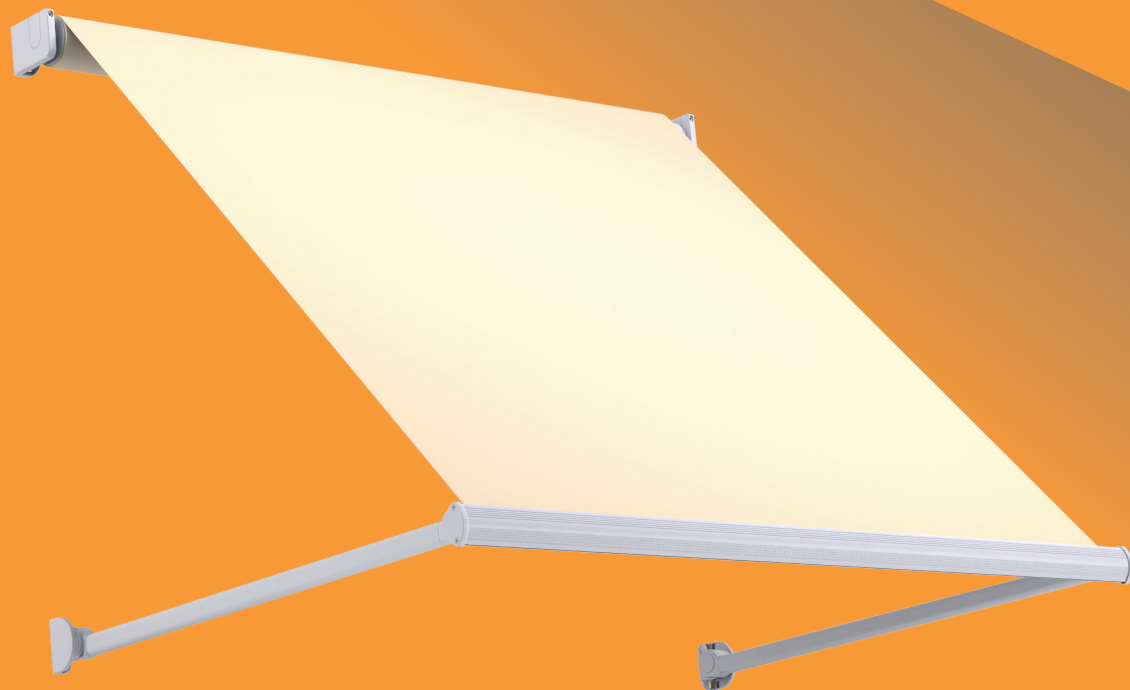

MARBELLA

**SUN
STOP**

Toldo Punto Recto

MARBELLA

Toldo Punto Recto

El toldo Punto Recto MARBELLA es ideal para instalación en ventanas o balcones, con una estética moderna, sus brazos anclados forman una elegante estructura a la vez que le otorgan una solidez y resistencia al viento de CLASE 3.

Capaz de cubrir hasta 5m y proporcionando una amplia zona de protección solar. Disponible con accionamiento manual o motorizado con mando a distancia, tanto para instalación en pared como a techo.

Destino	Montaje	Resistencia al viento máxima	Medidas máximas	Inclinación		Longitud de tela	Tela	Patas de fijación	Tipo de barra/barrote	Maniobra (opciones)
				Máx	Min					
Ventana/ Balcón	Pared/Techo	CLASE 3	5000x1000 mm	0°	90°	110 mm menos que el perfil del cofre con máquina. 110 mm menos que el perfil del cofre con motor.	Acrílica	NO	SIN BARRA	Motorizado mando a distancia o Manual