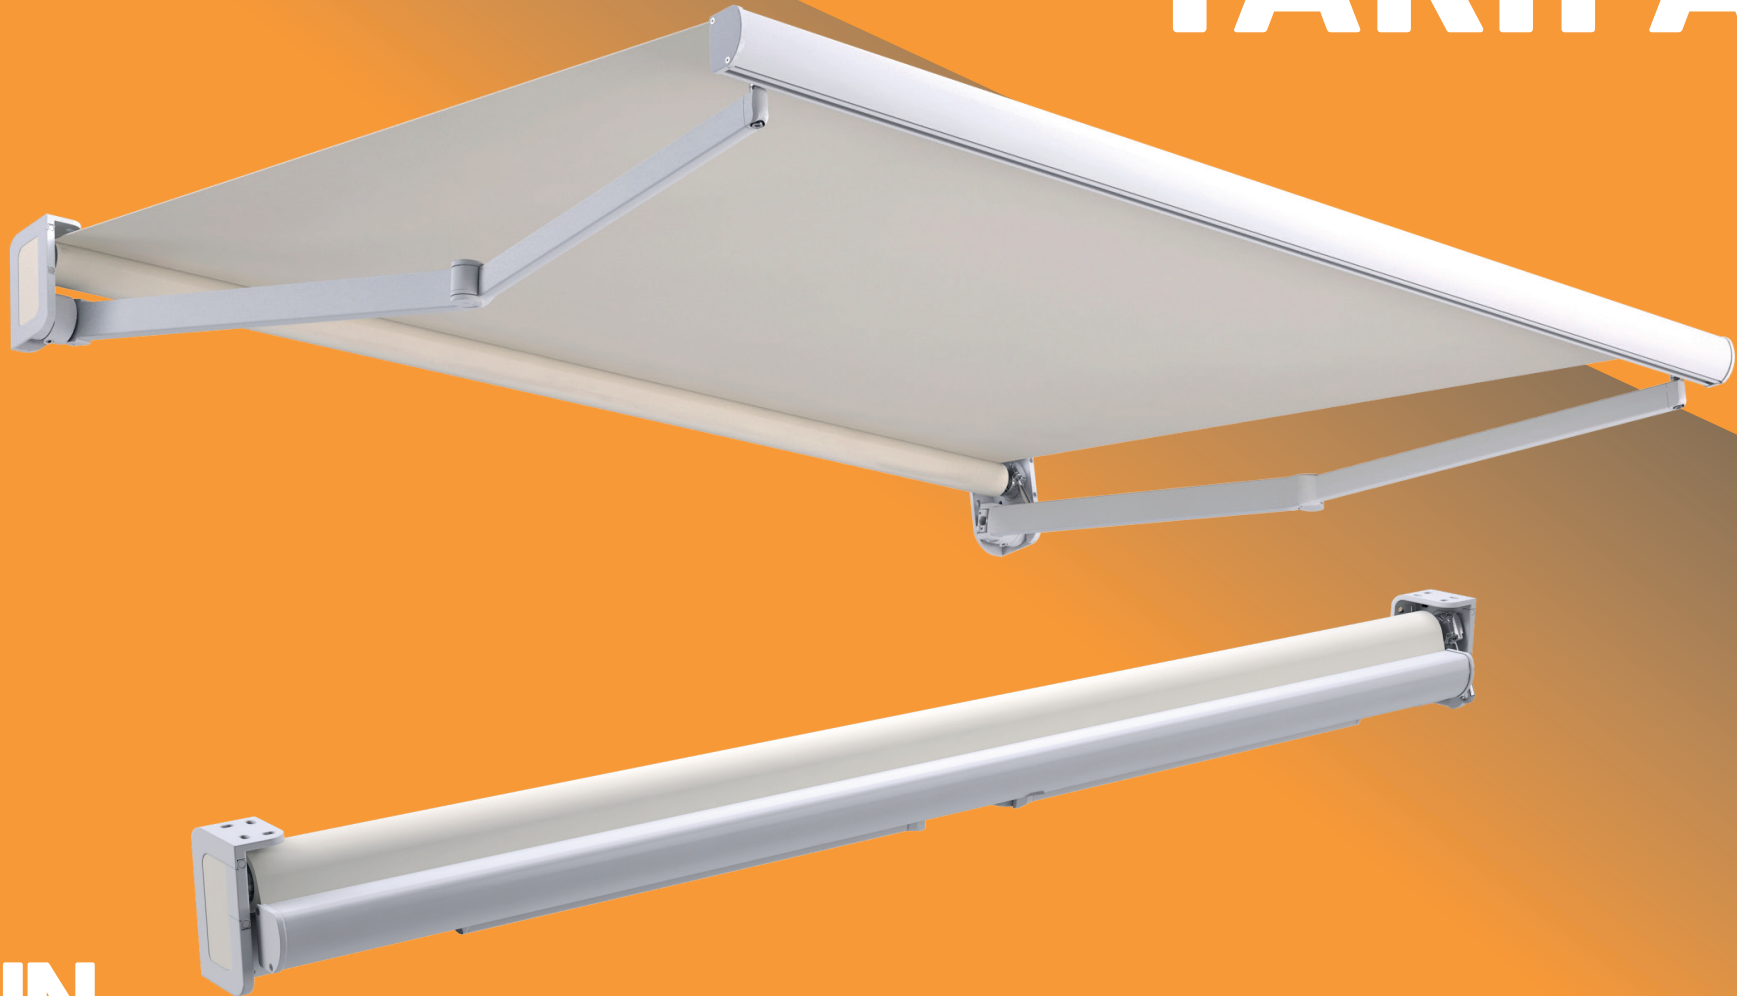

TARIFA

**SUN
STOP**

Toldo Extensible

TARIFA

Toldo Extensible

El toldo de brazos extensibles TARIFA es ideal para instalación en terrazas, con una estética minimalista pensada especialmente para no interferir en la estética de fachadas o terrazas. La apertura del toldo mediante brazos extensibles permite disfrutar de una zona de sombra libre de obstáculos.

Capaz de cubrir hasta 6m y con una salida de hasta 3m, proporcionando una amplia zona de protección solar libre de obstáculos. Disponible con accionamiento manual o motorizado con mando a distancia, tanto para instalación en pared como a techo.

Destino	Montaje	Resistencia al viento máxima	Medidas máximas	Inclinación		Longitud de tela	Tela	Patas de fijación	Tipo de barra/barrote	Maniobra (opciones)
				Máx	Min					
Terraza	Pared/Techo	CLASE 2	6000x3000 mm	0°	80°	105 mm menos que el perfil del cofre con máquina. 95 mm menos que el perfil del cofre con motor.	Acrílica	NO	SIN BARRA	Motorizado mando a distancia o Manual