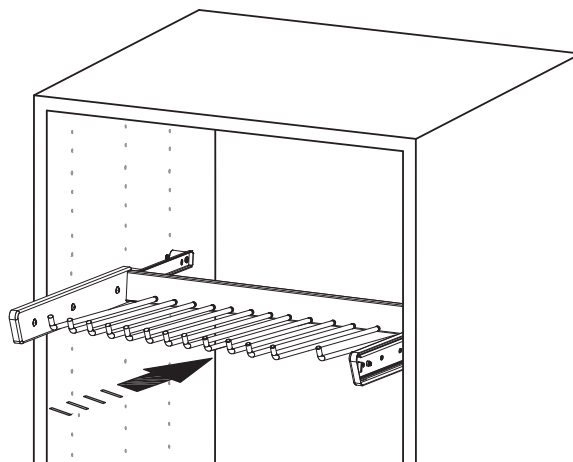

* Garantie 5 ans / 5 años de garantía / Garantia de 5 anos / Garanzia 5 Anni / Εγγύηση 5 ετών / Gwarancja 5-letnia / Гарантія 5 года / Кепілдік 5 жыл / Гарантія 5 років / Garanție 5 ani / Garantia de 5anos / 5-year guarantee

Made in P.R.C. 2019

ADEO Services - 135 Rue Sadi Carnot - CS 00001 59790 RONCHIN - France

BR Importado e distribuído por LEROY MERLIN CIA BRASILEIRA DE BRICOLAGEM Rua Domingas Galleteri Blotta, 315 - Interlagos - CEP 04455-360 São Paulo - SP - Brazil CNPJ: 01.438.784/0001-05 CALM (Central de Atendimento Leroy Merlin) -4020.5376 (capitais) e 0800.0205376 (demais regiões)

UA ТОВ «Леруа Мерлен Україна», вул. Полярна 17а, м. Київ 04201, Україна

KZ Импорртаушы\Сатушы\Тауардың сапасы бойынша наразылықтарды қабылдауға өкілетті тұлға : «Леруа Мерлен Қазақстан» ЖШС Қазақстан Республикасы, 0500000, Алматы қ., Қонаев көшесі, 77, «ParkView» БО, 6қ., 07 оф.

EAN:3276007023800

FR Manuel d'Instructions

ES Manual de Instrucciones

PT Manual de Instruções

IT Manuale di Istruzioni

EL Εγχειρίδιο Οδηγίων

PL Instrukcja Obsługi

RU Руководства по Эксплуатации

KZ Пайдаланушы Нұсқаулығы

UA Інструкція з Експлуатації

RO Manual de Instrucțiuni

BR Manual de Instruções

EN Instructions Manual

2019/07-V03

RU РФ Импортёр\Продавец\Лицо уполномоченное принимать претензии по качеству товара: ООО "ЛЕРУА МЕРЛЕН ВОСТОК", 141031, Московская область, Мытищинский район, г. Мытищи, Осташковское шоссе, д.1, РОССИЯ