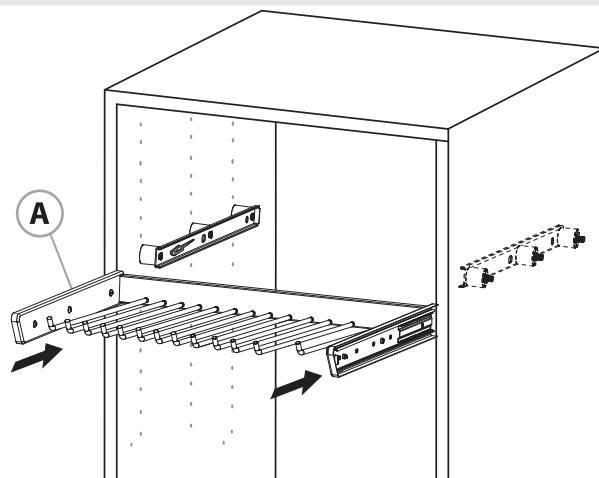

spaceo

5 YEARS Guarantee*

HOME

3

4