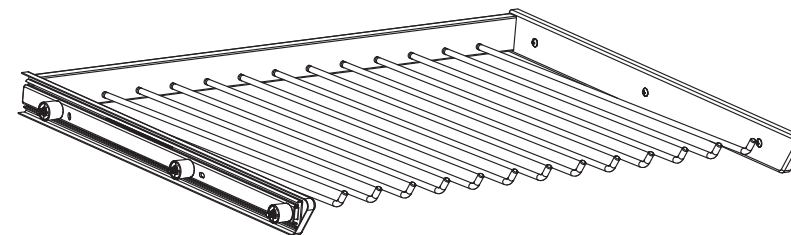

* Garantie 5 ans / 5 años de garantía / Garantia de 5 anos / Garanzia 5 Anni / Εγγύηση 5 ετών / Gwarancja 5-letnia / Гарантія 5 года / Кепілдік 5 жыл / Гарантія 5 років / Garanție 5 ani / Garantia de 5anos / 5-year guarantee

Made in P.R.C. 2019

ADEO Services - 135 Rue Sadi Carnot - CS 00001 59790 RONCHIN - France

BR Importado e distribuído por LEROY MERLIN CIA BRASILEIRA DE BRICOLAGEM Rua Domingas Galleteri Blotta, 315 - Interlagos - CEP 04455-360 São Paulo - SP - Brazil CNPJ: 01.438.784/0001-05 CALM (Central de Atendimento Leroy Merlin) -4020.5376 (capitais) e 0800.0205376 (demais regiões)

UA ТОВ «Леруа Мерлен Україна», вул. Полярна 17а, м. Київ 04201, Україна

KZ Импорртаушы\Сатушы\Тауардың сапасы бойынша наразылықтарды қабылдауға өкілетті тұлға : «Леруа Мерлен Қазақстан» ЖШС Қазақстан Республикасы, 0500000, Алматы қ., Қонаев көшесі, 77, «ParkView» БО, 6қ., 07 оф.

EAN:3276007023800

FR Manuel d'Instructions

ES Manual de Instrucciones

PT Manual de Instruções

IT Manuale di Istruzioni

EL Εγχειρίδιο Οδηγίων

PL Instrukcja Obsługi

RU Руководства по Эксплуатации

KZ Пайдаланушы Нұсқаулығы

UA Інструкція з Експлуатації

RO Manual de Instrucțiuni

BR Manual de Instruções

EN Instructions Manual

2019/07-V03

RU РФ Импортёр\Продавец\Лицо уполномоченное принимать претензии по качеству товара: ООО "ЛЕРУА МЕРЛЕН ВОСТОК", 141031, Московская область, Мытищинский район, г. Мытищи, Осташковское шоссе, д.1, РОССИЯ