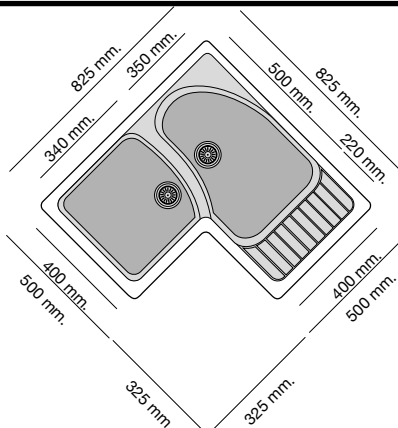

BASIC Información técnica

Referencia

JADE Ref. 118

Profundidad cubeta 200 mm

Sobre Encimera

Incluye plantilla encastre

Mueble rincón 90 x 90 cm.

Dimensiones