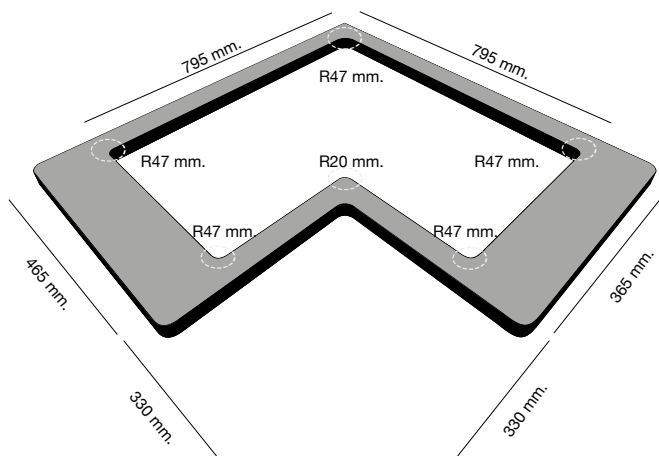

BASIC Información técnica

Referencia

JADE Ref. 118

Profundidad cubeta 200 mm

Sobre Encimera

Incluye plantilla encastre

Mueble rincón 90 x 90 cm.

Dimensiones

Características

Roc_Glas
Antibacteriano
Sobre Encimera

Packet in box
900 x 230 x 810 - 10 kg

Roc-Stone

Fruto del esfuerzo en I+D+i, poalgi ha desarrollado un composite a base de resinas y un alto porcentaje en cargas minerales de alta resistencia y gran durabilidad que nos permite diseñar nuestros fregaderos sin limitaciones técnicas y con un gran acabado superficial