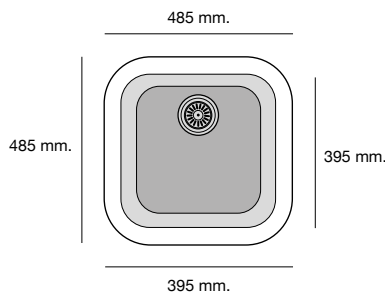

## BASIC Información técnica

### Referencia

AMBAR Ref 152

Profundidad cubeta 170 mm

### Dimensiones

### Bajo Encimera

Mueble 60 cm.