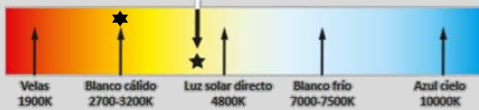

LED NATURE™ Series

LED NATURE™ Series - XUNZEL

Bombilla LED de alta resistencia (Heavy-Duty), alta eficiencia y ultra-segura (12/24V)

Descripción Producto

- + **Uso exterior e interior | Ultra-segura (12/24V CC y CA).** Con protección contra polaridad inversa.
- + Resistente al impacto. Duradera. Diseñada para ambientes extremos (Heavy-Duty).
- + Alta eficiencia lumínica y muy bajo consumo (1W).
- + Gran luminosidad y uniformidad. Hasta 100 lúmenes.
- + Dos modelos: COSY- 3000K (luz blanca cálida) y SUNNY-4000K (luz neutra solar).
- + Larga vida útil. Sin mantenimiento.
- + No emiten radiación UV o infrarrojo cercano.
- + Sin mercurio (0,0mg Hg).
- + Luz instantánea, sin tiempo de calentamiento.
- + Apto para cualquier base o luminaria estándar de E27.
- + Diseño robusto, fuerte y elegante.
- + Para uso en exterior e interior.
- + Conéctalas directamente al controlador de descarga de la batería. Eliminan la necesidad de un inversor para iluminar.
- + Con driver solar integrado.
- + Ideales para aplicaciones CC, por ejemplo, sistemas de iluminación solares, eólicas o híbridas de aislada (Off-Grid) y Off-Shore: iluminación doméstica o industrial, farolas, pasarelas de jardines, entradas, cubiertas de barcos, puertos, accesos de coches a garajes, garajes, casetas, cabañas, áreas remotas o rurales, caravanas, etc.

COSY 3000K **SUNNY 4000K**

LED NATURE™ 1W **SUNNY**

- Temperatura de Color: Luz Blanca Neutra Solar | 4000K
- 100 lúmenes. Equivale a 25W incandescente/halógeno
- 140mA/12V – 83mA/24V | Casquillo E27

LED NATURE™ 1W **COSY**

- Temperatura de Color: Luz Cálida Solar | 3000K
- 100 lúmenes. Equivale a 25W incandescente/halógeno
- 140mA/12V – 83mA/24V | Casquillo E27

© XUNZEL ENERGY SL
www.xunzel.com

XU-2210107-PL | XUNZEL™ reserves the right to make changes and improvements without prior notice.