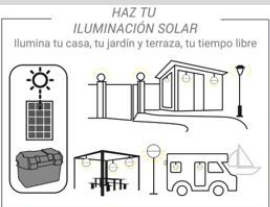

COSY 3000K   **SUNNY 4000K**

LED NATURE™ 1W **SUNNY**

- Temperatura de Color: Luz Blanca Neutra Solar | 4000K
- 100 lúmenes. Equivale a 25W incandescente/halógeno
- 140mA/12V – 83mA/24V | Casquillo E27

LED NATURE™ 1W **COSY**

- Temperatura de Color: Luz Cálida Solar | 3000K
- 100 lúmenes. Equivale a 25W incandescente/halógeno
- 140mA/12V – 83mA/24V | Casquillo E27

© XUNZEL ENERGY SL
www.xunzel.com

XU-2210107-PL | XUNZEL™ reserves the right to make changes and improvements without prior notice.

Todas las imágenes, dibujos, fotografías, pictos y logotipos, así como nombres comerciales, son propiedad de XUNZEL. XUNZEL se reserva el derecho a modificar los productos y características sin previo aviso.