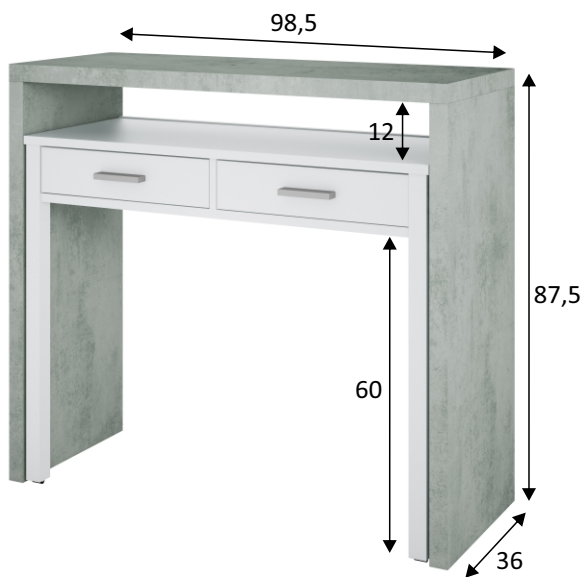

REF: **OL4582A**

Consola escritorio

Información producto:

Mesa auxiliar extensible con 2 cajones.

Medidas:

- Mesa cerrada: 87,5 cm (alto) x 98,5 cm (ancho) x 36 cm (prof.)
- Mesa abierta: 87,5 cm (alto) x 98,5 cm (ancho) x 66 cm (prof.)
- Capacidad cajón: 8 cm (alto) x 38 cm (ancho) x 30 cm (prof.)

Materiales:

- Piezas: Tablero de partículas melaminizado. Clasificación según contenido o emisión de formaldehído **TIPO E1**. Espesor: 30mm y 15mm.
- Cantos: **P.V.C.** Espesor: 0,6mm.
- Cajones: Tablero de fibras de densidad media lacado. **(MDF/DM)**. Espesor: lados 12mm y fondo 3mm. Acabado en blanco.
- Patas (2uds): Tablero de fibras de densidad media lacado. **(MDF/DM)**. Espesor: 35mm x 35mm. Acabado en blanco.

Componentes:

- Guías correderas metálicas para la apertura de la mesa (no extraíbles).
- Guías correderas metálicas para los cajones (no extraíbles).
- Tacos ABS (termoplástico de alta resistencia) quitarruidos y antirrayas para la parte inferior del mueble.
- Ruedas para la parte extraíble del mueble.
- Tiradores ABS pintado en gris aluminio.

Color:

Blanco Artik

Cemento

Observaciones:

- Peso máximo soportado por cajón 5 Kg.
- Peso máximo soportado 25 Kg.

Datos embalaje:

Número de bultos	Medidas	Peso	Volumen	Código E.A.N.
1/1	1135 x 460 x 130 mm	32,16 Kg	0,068m ³	8423490265407