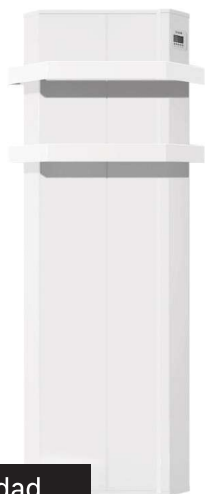

Secatoallas eléctrico decorativo

ENYA 750W

Novedad

Garantía
2
Años

Potencia	750 W
Medidas (alto x ancho x fondo)	81 X 44 X 12 cm
Colores disponibles	Blanco

 **Ventaja producto**

- Turbo 2 horas.
- Programación diaria/semanal.
- Detector de ventanas abiertas

SECATOALLAS ELÉCTRICO DECORATIVO
ENYA 750W

XX,XX €

Precio unidad xx,xx € Ref: 82319180

Producto
disponible en

haz tu pedido al vendedor

Transporte

Financiación

Instalamos
tu calefacción