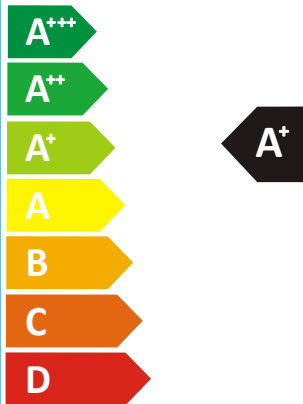

# ENERG

енергия · ενεργεια

Y IJA  
IE IA

**HTW**  
HIGH TECHNOLOGY WORLD

HTW-MSI-026IX39BR32  
HTW-MO2-041IX41BR32

SEER

kW **4,1**  
SEER **5,6**  
kWh/annum **256**

SCOP

kW	X	<b>3,7</b>	X
SCOP	X	<b>3,8</b>	X
kWh/annum	X	<b>1363</b>	X

ENERGIA · ЕНЕРГИЯ · ΕΝΕΡΓΕΙΑ · ENERGIJA · ENERGY · ENERGIE · ENERGI  
626/2011