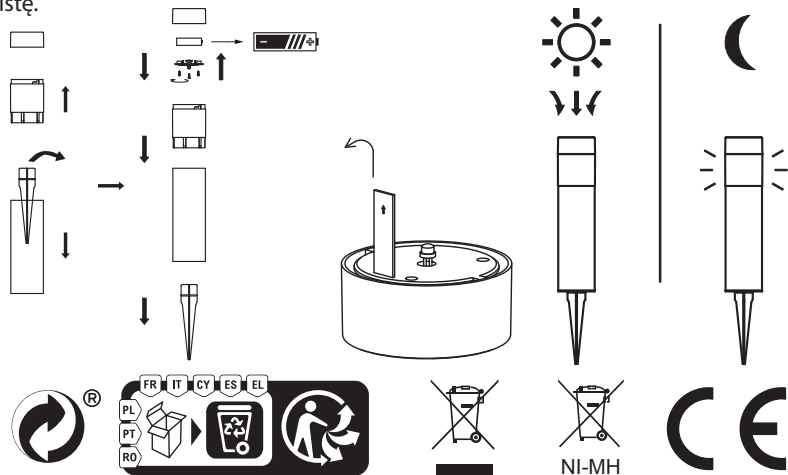

Panel słoneczny musi zawsze być czysty. Obecność kurzu i brudu powoduje zmniejszenie wydajności. Do czyszczenia należy używać wilgotnej ściereczki i niewielkiej ilości detergentu, ale nigdy nie wykorzystywać żadnych materiałów ściernych.

I prodotti elettrici non devono essere buttati insieme ai rifiuti domestici. Riciclateli nei centri di smaltimento speciali previsti per questo. Contattate le autorità locali o un commerciante all'ingrosso per avere consigli circa il riciclaggio. Si prega di riciclare l'imballaggio negli appositi punti di raccolta previsti a questo scopo.

Baterie są zainstalowane w taki sposób, że mogą być usunięte tylko przez eksperta, baterie są wbudowane w urządzenie, a urządzenie musi być w ten sposób dippedowane tylko przez specjalistę.

This product is recyclable. If it cannot be used anymore, please take it to waste recycling centre.

Made in China 2020

Bateria 1*AAA 1,2V 200mAh Ni-Mh

1 X zmiana koloru LED 0.06W

Classe di protezione: III

Indice di protezione IP: IP44

Gwarancja: 2 lata

Adeo Services

135 Rue Sadi Carnot – CS 00001

59790 RONCHIN- France

ТОВ «Леруа Мерлен Україна», вул. Полярна 17а,
м. Київ, м. Київ, 04201, Україна