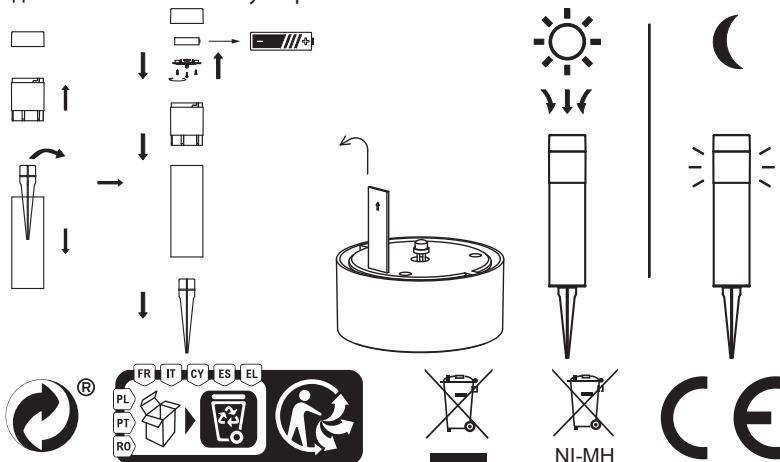

Абайлаңыз: Аккумулятор батареясы дұрыс өңделуі немесе қоқысқа тасталуы керек. Оны тұрмыстық қалдықпен немесе қоқыс жинау орталығына тастамаңыз және жақпаңыз, себебі кему немесе жарылыс жағдайы орын алуы мүмкін.

ЖШД өнімге біріктірілген және ауыстырылмайды.

Күн панелін әрдайым таза ұстаңыз. Шаң мен лай тиімділікті азайтады. Ылғалды шүберек мен ағартқыштың аз мөлшерін пайдаланыңыз, бірақ абразивті материалды ешқашан пайдаланбаңыз.

Электрлік өнімдер тұрмыстық қалдықпен бірге тасталмауы керек. Олар жергілікті реттеулерге сәйкес қоршаған ортаға зиянсыз тұрмыстық қалдық жинау орнына тасталуы керек. Қайта өңдеу кеңесін алу үшін, жергілікті органдарға немесе фирмаға хабарласыңыз. Бума материалын қайта өңдеуге болады. Буманы қоршаған ортаға зиянсыз жолмен тастап, қайта өңделетін материал жинау қызметіне қолжетімді етіңіз.

Аккумуляторлар тек мамандардан шығарылуы мүмкін, батареялар құрылғыны салады және құрылғыдан тек маман ғана кетуі керек.

This product is recyclable. If it cannot be used anymore, please take it to waste recycling centre.

Made in China 2020

Батарея 1*AAA 1,2 200mAh Ni-Mh

Шам 1 * 0,06 Вт түсін өзгерту ЖШД

Қорғаныс класы III

IP нөмірі IP44

Кепілдік: 2 жыл

Adeo Services

135 Rue Sadi Carnot – CS 00001

59790 RONCHIN- France

ТОВ«Леруа Мерлен Україна», вул. Полярна 17а,
м.Київ, м.Київ, 04201, Україна