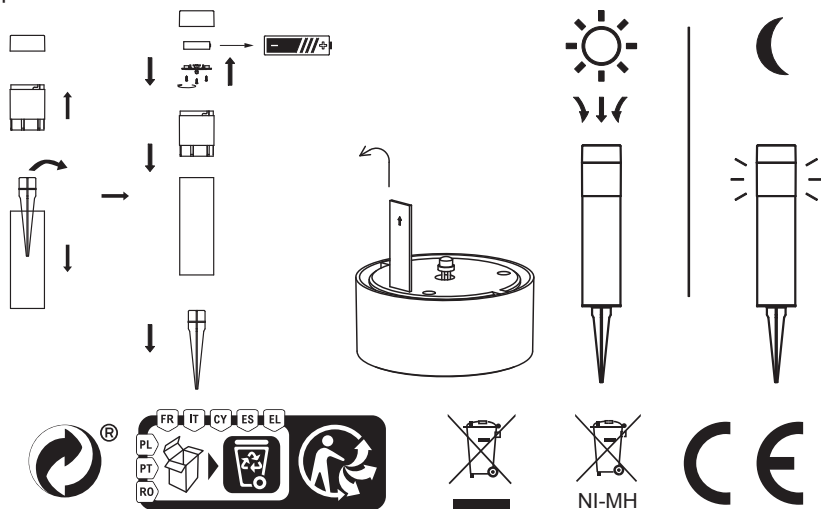

Solar Lamp

Praia

Istruzioni: Rimuovere la linguetta di plastica situata nel vano batteria ; la lampada solare da giardino si accenderà automaticamente al crepuscolo. La lampada solare deve essere installata in un luogo esposto al sole. Durante l'inverno, la temperatura fredda e un'inferiore esposizione al sole del pannello influiscono sulle prestazioni. se la luce solare non viene utilizzata per un lungo periodo di tempo, si raccomanda di inserire la linguetta di plastica nel vano batteria per preservare la batteria ricaricabile. Attenzione: la batteria deve essere riciclata o smaltita correttamente. Non smaltirla insieme ai rifiuti domestici o presso il centro di raccolta dei rifiuti generici e non bruciarla poiché potrebbero fuoriuscire dei liquidi o potrebbe esplodere. I LED sono integrati nel prodotto e non possono essere sostituiti.

Le batterie sono installate in modo che possano essere rimosse solo da un esperto, le batterie sono integrate nel dispositivo e il dispositivo deve essere posizionato di conseguenza solo da uno specialista.