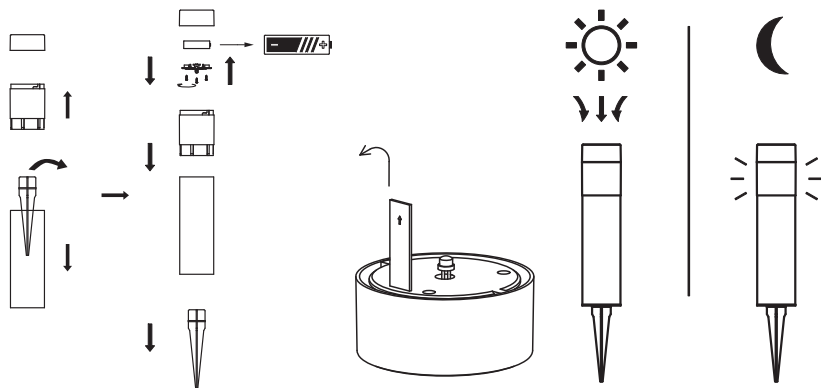

Los leds están integrados en el producto y no se pueden sustituir. Asegúrese de que el panel solar esté siempre limpio. El polvo y la suciedad reducen su eficacia. Utilice un paño húmedo y un poco de detergente para limpiarlo, pero no use ningún material abrasivo.

No se deben tirar los productos eléctricos junto con los residuos domésticos. Gracias por reciclarlos en los puntos de recogida previstos a tal efecto. Contacte con las autoridades locales o su proveedor para obtener consejos de reciclaje. Le rogamos reciclar el embalaje en los puntos de recogida previstos a tal efecto.

Las baterías se instalan de modo que solo un experto las pueda extraer, las baterías están integradas en el dispositivo y, por lo tanto, el dispositivo debe ser colocado por un especialista.

This product is recyclable. If it cannot be used anymore, please take it to waste recycling centre.

Made in China 2020

Batería 1*AAA 1,2V 200mAh Ni-Mh

1 X cambio de color 0.06W LED

Clase de protección: III

Índice de protección IP: IP44

Garantía: 2 años

Adeo Services

135 Rue Sadi Carnot – CS 00001

59790 RONCHIN- France

ТОВ «Леруа Мерлен Україна», вул. Полярна 17а,
м. Київ, м. Київ, 04201, Україна