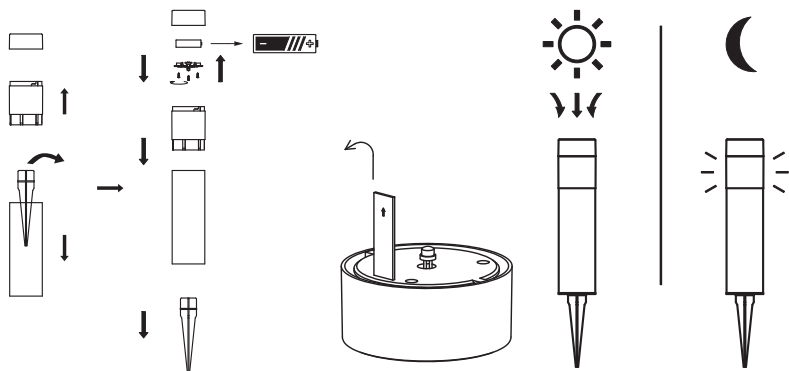

Les produits électriques ne doivent pas être mis au rebut avec les déchets ménagers. Merci de les recycler dans les points de collecte prévus à cet effet. Adressez-vous aux autorités locales ou à votre revendeur pour obtenir des conseils sur le recyclage. Le matériau d'emballage est recyclable. Merci de recycler l'emballage dans les points de collecte prévus à cet effet.

Les piles sont installées de manière à ne pouvoir être retirées que par un expert. Elles sont intégrées à l'appareil et l'appareil ne doit être installé que par un spécialiste.

This product is recyclable. If it cannot be used anymore, please take it to waste recycling centre.

Made in China 2020

Batterie 1*AAA 1,2V 200mAh Ni-Mh

LED 1 X changement de couleur de 0.06W

Classe de protection: III

Indice de protection IP: IP44

Garantie: 2 ans

Adeo Services

135 Rue Sadi Carnot – CS 00001

59790 RONCHIN- France

ТОВ «Леруа Мерлен Україна», вул. Полярна 17а,
м. Київ, м. Київ, 04201, Україна