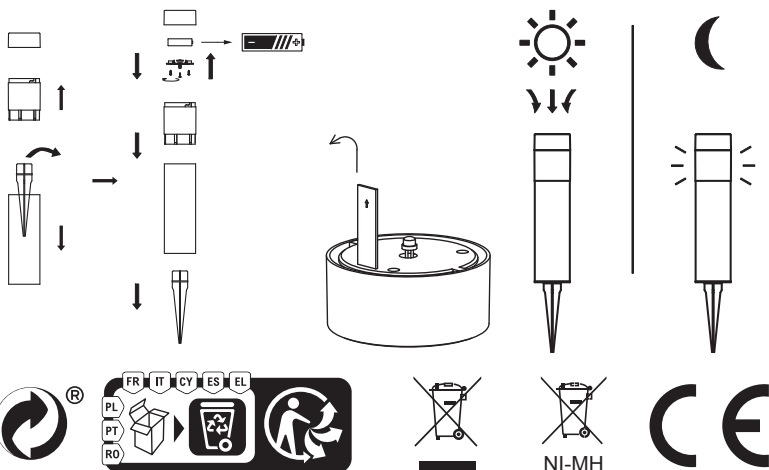

Τα ηλεκτρικά απόβλητα δεν πρέπει να απορρίπτονται με τα οικιακά απόβλητα. Παρακαλείστε να τα ανακυκλώνετε στις υπάρχουσες εγκαταστάσεις. Ζητήστε συμβουλή σχετικά με την ανακύκλωση στις τοπικές αρχές ή το κατάστημα πώλησης. Παρακαλείστε να ανακυκλώσετε τη συσκευασία σε κάποιο σημείο συλλογής που προβλέπεται γι αυτό.

Οι μπαταρίες είναι εγκατεστημένες έτσι ώστε να μπορούν να αφαιρούνται μόνο από ειδικούς, οι μπαταρίες είναι ενσωματωμένες στη συσκευή και η συσκευή πρέπει να τοποθετείται μόνο από ειδικό.

This product is recyclable. If it cannot be used anymore, please take it to waste recycling centre.

Made in China 2020

Μπαταρία 1*AAA 1,2V 200mAh Ni-Mh

1 X χρώματος 0.06W αλλαγή LED

Κλάση προστασίας: III

Δείκτης προστασίας IP: IP44

Εγγύηση: 2 χρόνια

Adeo Services

135 Rue Sadi Carnot – CS 00001

59790 RONCHIN- France

ТОВ «Лера Мерлен Україна», вул. Полярна 17а,
м.Київ, м.Київ, 04201, Україна