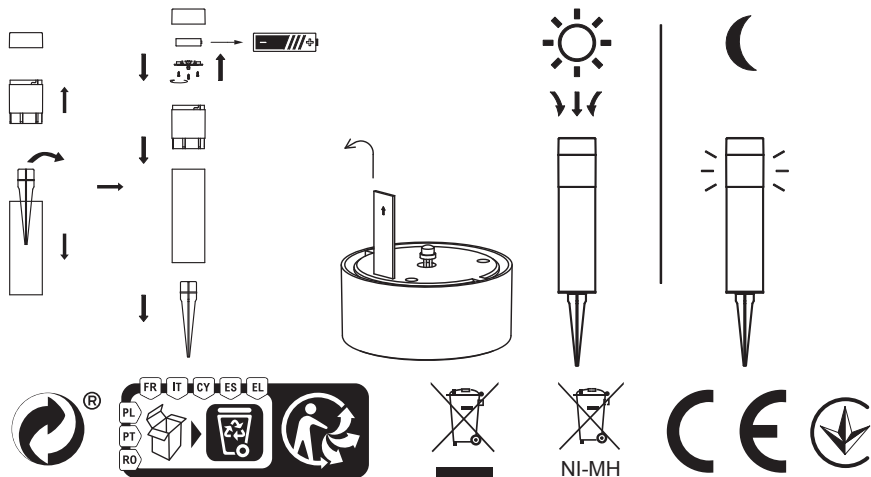

Світлодіоди вмонтовані в пристрій і не підлягають заміні.

Обов'язково дбайте про чистоту панелі сонячної батареї. Пил та забруднення знижують продуктивність. Слід використовувати вологу тканину і невелику кількість засобу для чищення. Використання будь-яких абразивних матеріалів суворо заборонено.

Електричні вироби не можна викидати разом із побутовим сміттям. Будь-ласка, доставляйте їх для утилізації до спеціальних приймальних пунктів. Звертайтеся до місцевих органів влади або продавця по пораду щодо утилізації. Будь-ласка, доставляйте упаковку для утилізації до спеціальних приймальних пунктів.

Акумулятори встановлені таким чином, щоб їх можна було виїняти лише експертом, батареї вбудовані в пристрій, а тому пристрій повинен бути розбитий лише спеціалістом.

This product is recyclable. If it cannot be used anymore, please take it to waste recycling centre.

Made in China 2020

Батарея 1*AAA 1,2V B 200mAh Ni-Mh

1 X зміна 0.06W світлодіодний

Клас захисту: III

Показник захисту IP: IP44

Гарантія: 2 роки

Adeo Services

135 Rue Sadi Carnot – CS 00001

59790 RONCHIN- France

ТОВ «Леруа Мерлен Україна», вул. Полярна 17а,
м. Київ, м. Київ, 04201, Україна