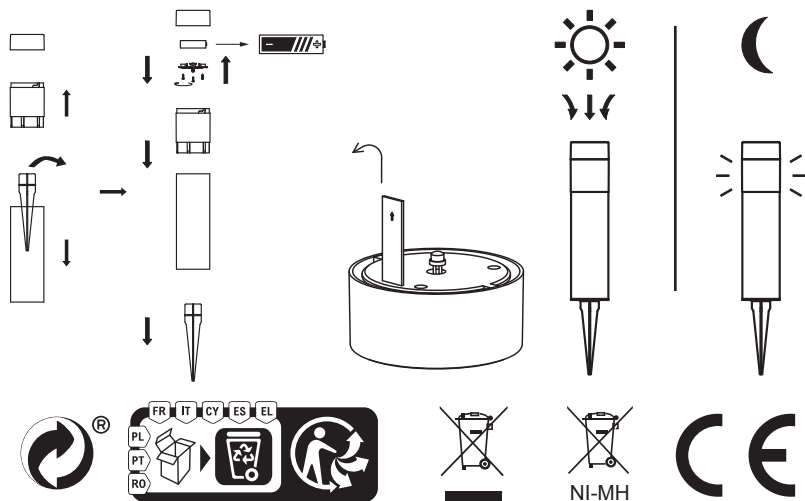

Certifique-se de que o painel solar é mantido sempre limpo. A poeira e sujidade reduzirão o seu rendimento. Utilize um pano húmido e uma pequena quantidade de detergente para o limpar mas nunca utilize qualquer material abrasivo.

Nie należy wyrzucać produktów elektrycznych razem z odpadami gospodarstwa domowego. Należy poddać je utylizacji w specjalnym centrum przeznaczonym do tego celu. Należy skontaktować się z władzami lokalnymi w celu uzyskania porady dotyczącej recyklingu.

Urządzenie należy oddać do punktu zbiórki zajmującego się tego typu urządzeniami. As baterias são instaladas de forma que só possam ser removidas por um especialista, as baterias são embutidas no dispositivo e o dispositivo deve ser descartado somente por um especialista.

This product is recyclable. If it cannot be used anymore, please take it to waste recycling centre.

Made in China 2020

Bateria 1*AAA 1,2 V 200mAh Ni-Mh

LED 1 X mudança da cor 0.06W

Klasa zabezpieczenia: III

Wskaźnik zabezpieczenia IP: IP44

Garantia: 2 anos

Adeo Services

135 Rue Sadi Carnot – CS 00001

59790 RONCHIN- France

ТОВ «Леруа Мерлен Україна», вул. Полярна 17а,
м. Київ, м. Київ, 04201, Україна