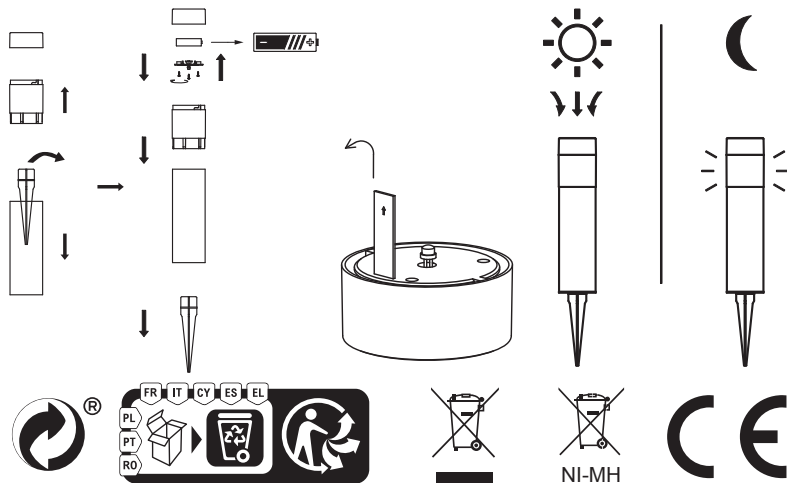

Os LEDs estão integrados no produto e não podem ser substituídos.

Por favor, certifique-se que o painel solar está sempre limpo. Poeira e sujeira irão reduzir a eficiência. Use um pano úmido e uma pequena quantidade de detergente, mas nunca use qualquer material abrasivo.

Os resíduos de produtos elétricos não devem ser eliminados juntamente com o lixo doméstico.

Eles devem ser tomados para um centro de recolha comum para eliminação ambientalmente amigável em conformidade com os regulamentos locais. Contate suas autoridades locais ou distribuidor para aconselhamento sobre reciclagem. O material de embalagem é reciclável. Elimine a embalagem de forma ecológica e entregue para o serviço de coleta de material reciclável.

As baterias são instaladas de forma que só possam ser removidas por um especialista, as baterias são embutidas no dispositivo e o dispositivo deve ser descartado somente por um especialista.

This product is recyclable. If it cannot be used anymore, please take it to waste recycling centre.

Made in China 2020

Pilha 1*AAA 1,2V 200mAh Ni-Mh

LED 1 X mudança da cor 0.06W

Classe de proteção: III

Número IP: IP44

Garantia: 2 anos

Adeo Services

135 Rue Sadi Carnot – CS 00001

59790 RONCHIN- France

ТОВ «Леруа Мерлен Україна», вул. Полярна 17а,
м.Київ, м.Київ, 04201, Україна