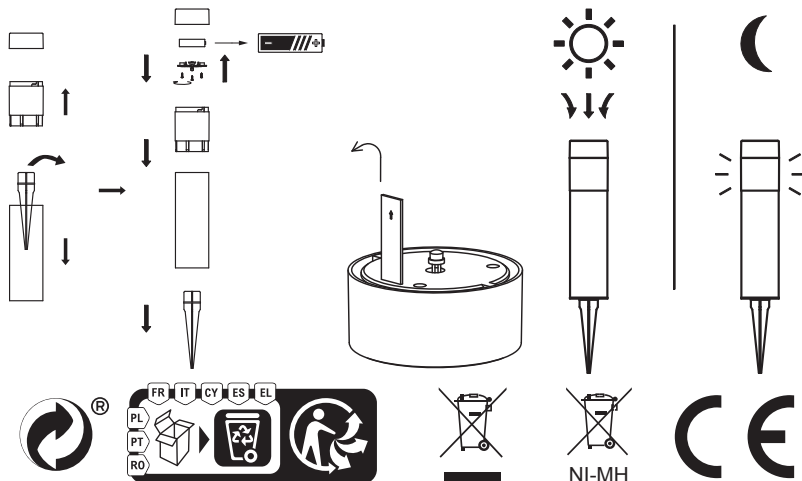

LED-urile sunt integrate în produs și nu pot fi înlocuite.

Asigurați-vă că panoul țărșului solar este în permanență curat. Praful și murdăria îi vor reduce eficiența. Curățați-l cu o lavetă moale și puțin detergent, dar nu folosiți niciodată materiale abrazive.

Echipamentele electrice nu trebuie eliminate împreună cu deșeurile menajere. Acestea trebuie predate la un punct de colectare din comunitate pentru a fi eliminate cu respectarea mediului înconjurător și în conformitate cu reglementările locale. Contactați autoritățile locale sau distribuitorul pentru informații cu privire la reciclare. Materialul ambalajului este reciclabil. Eliminați ambalajul într-un mod prietenos cu mediul și puneți-l la dispoziția serviciului de colectare a materialelor reciclabile.

Bateriile sunt instalate astfel încât să poată fi îndepărtate numai de către un expert, bateriile sunt instalate în aparat, iar dispozitivul trebuie să fie înlocuit de către un specialist.

This product is recyclable. If it cannot be used anymore, please take it to waste recycling centre.

Made in China 2020

Baterie 1X AAA 1,2V 200mAh Ni-Mh

1 X LED de 0,06 W cu decolora

Clasa de protecție: III

Clasa IP: IP44

Garanție: 2 ani

Adeo Services

135 Rue Sadi Carnot – CS 00001

59790 RONCHIN- France

ТОВ «Леруа Мерлен Україна», вул. Полярна 17а,
м. Київ, м. Київ, 04201, Україна