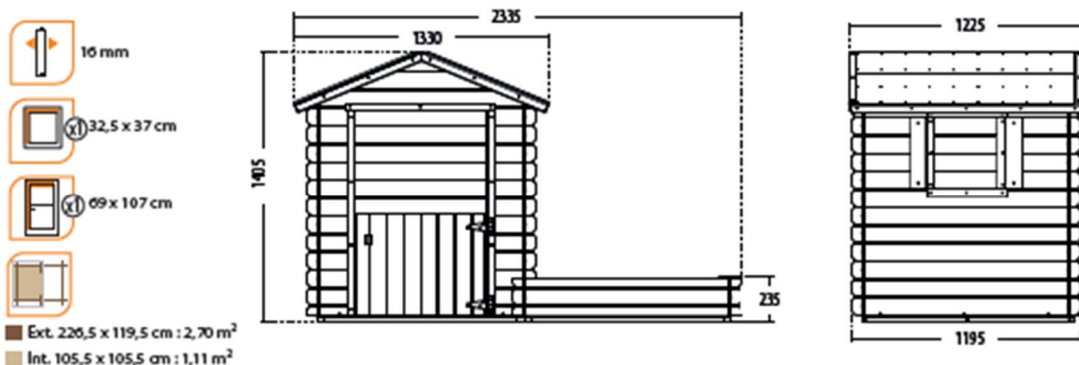

Esquema (en mm)

Normativa de seguridad de juguetes infantiles

MADERA SECA SIN TRATAR

ATENCIÓN !

- Reservado para uso familiar al aire libre.
- No apto para niños menores de 36 meses.
- Para niños de 3 a 12 años (50 kg máx.)

Producto de madera con certificación FSC. La madera utilizada en su fabricación proviene de bosques gestionados de modo responsable.

This wooden product has obtained FSC certification, which means that the wood comes from responsibly managed forests.

The mark of responsible forestry
FSC® C107078