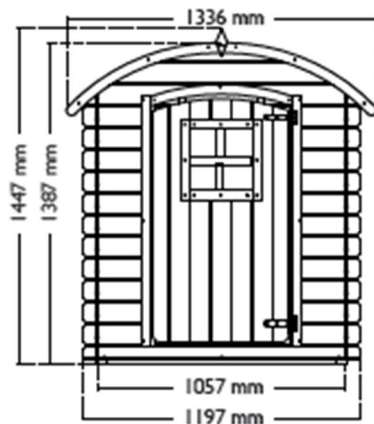

Réf 785224

PATTY

1,33 x 1,08 x H. 1,45 m

3-12 años

50 kg max. x2

Descripción:

¡Una casita encantadora con un techo arqueado para inventar muchas historias! No requiere anclaje al suelo. Techo de madera. Se suministra como un kit. Para montar uno mismo.

Normativa de seguridad de juguetes infantiles

MADERA SECA SIN TRATAR

Esquema (en mm)

Ext. 119,5 x 103 cm : 1,23 m²
Int. 105,5 x 89 cm : 0,94 m²

ATENCIÓN !

- Reservado para uso familiar al aire libre.
- No apto para niños menores de 36 meses.
- Para niños de 3 a 12 años (50 kg máx.)