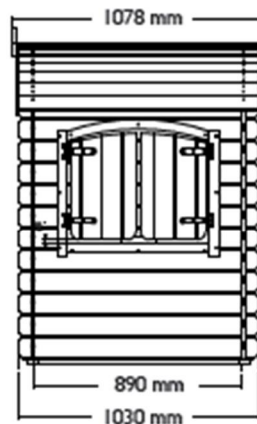

Réf 785224

PATTY

1,33 x 1,08 x H. 1,45 m

3-12 años

50 kg max. x2

Descripción:

¡Una casita encantadora con un techo arqueado para inventar muchas historias! No requiere anclaje al suelo. Techo de madera. Se suministra como un kit. Para montar uno mismo.

Normativa de seguridad de juguetes infantiles

MADERA SECA SIN TRATAR

Esquema (en mm)

Ext. 119,5 x 103 cm : 1,23 m²
Int. 105,5 x 89 cm : 0,94 m²

ATENCIÓN !

- Reservado para uso familiar al aire libre.
- No apto para niños menores de 36 meses.
- Para niños de 3 a 12 años (50 kg máx.)