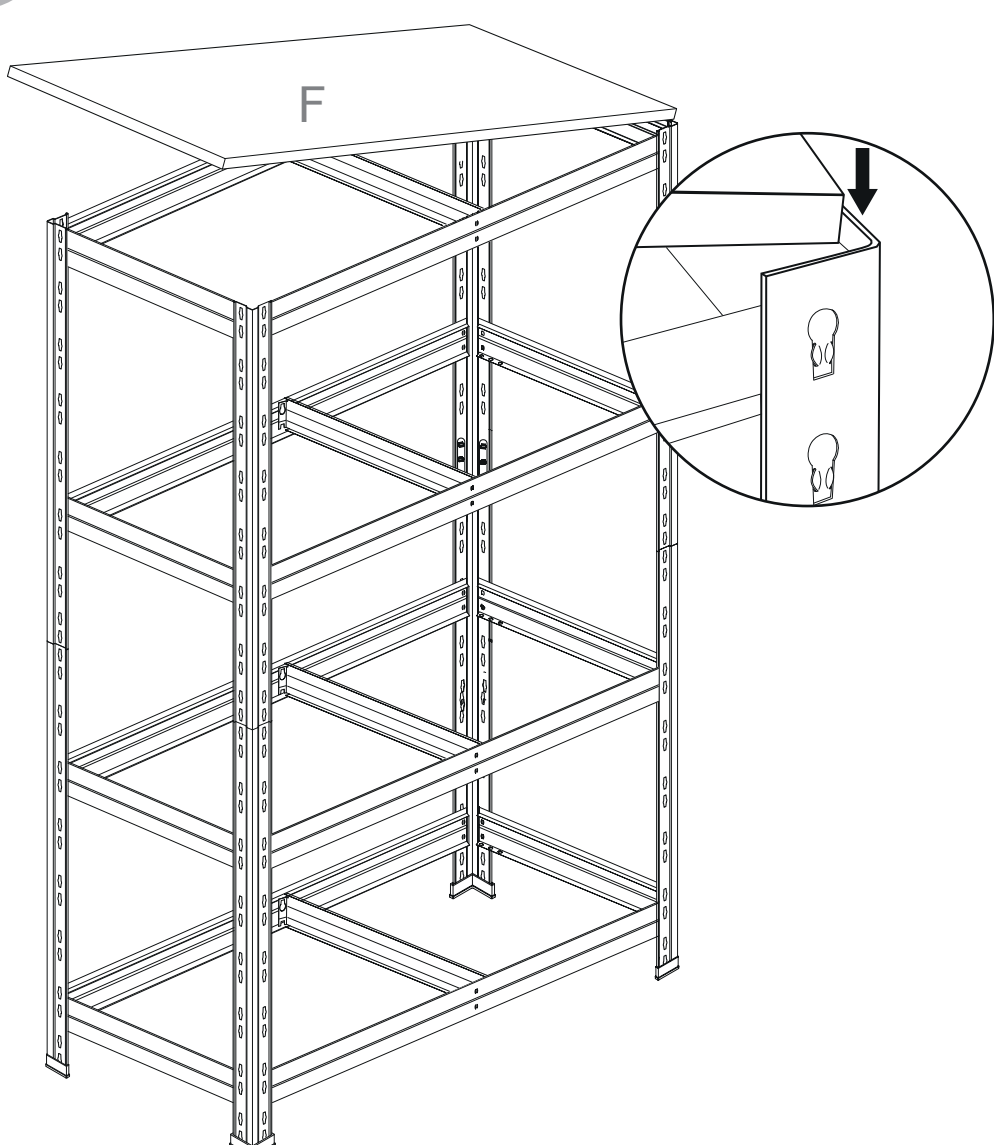

STABIL

GARAGE 360kg

180 x 90 x 45 cm

- FR Etagère en métal/ panneaux de fibres.
- ES Estantería de metal/ tableros de fibras de alta densidad
- PT Estante de metal/ prateleiras de fibras de alto densidade
- IT Scaffale in metallo/ pannelli di fibra
- EL μεταλλικά/ ξύλινες μοριοσανίδες ράφια
- PL Metalowa półka/ płyty pilśniowe
- RU Полка из металла /ДВП панелей
- KZ Металл/ ағаш-талшықты тақта сөре
- UK Полиця з металу / ДВП панелей
- RO Etajeră de metal/ panouri plăci fibrolemnoase
- BR Estante de metal/ prateleiras de fibras de média densidade
- ZH 金属架/木板 纤维板
- EN Metal/ fibreboard shelf

- x1
- 20"
- ø4.5 x4 not included*
- x4
- 360kg
- Guarantee 5** Years

PREMIUM

Made in Slovakia

1

2

3

4

5