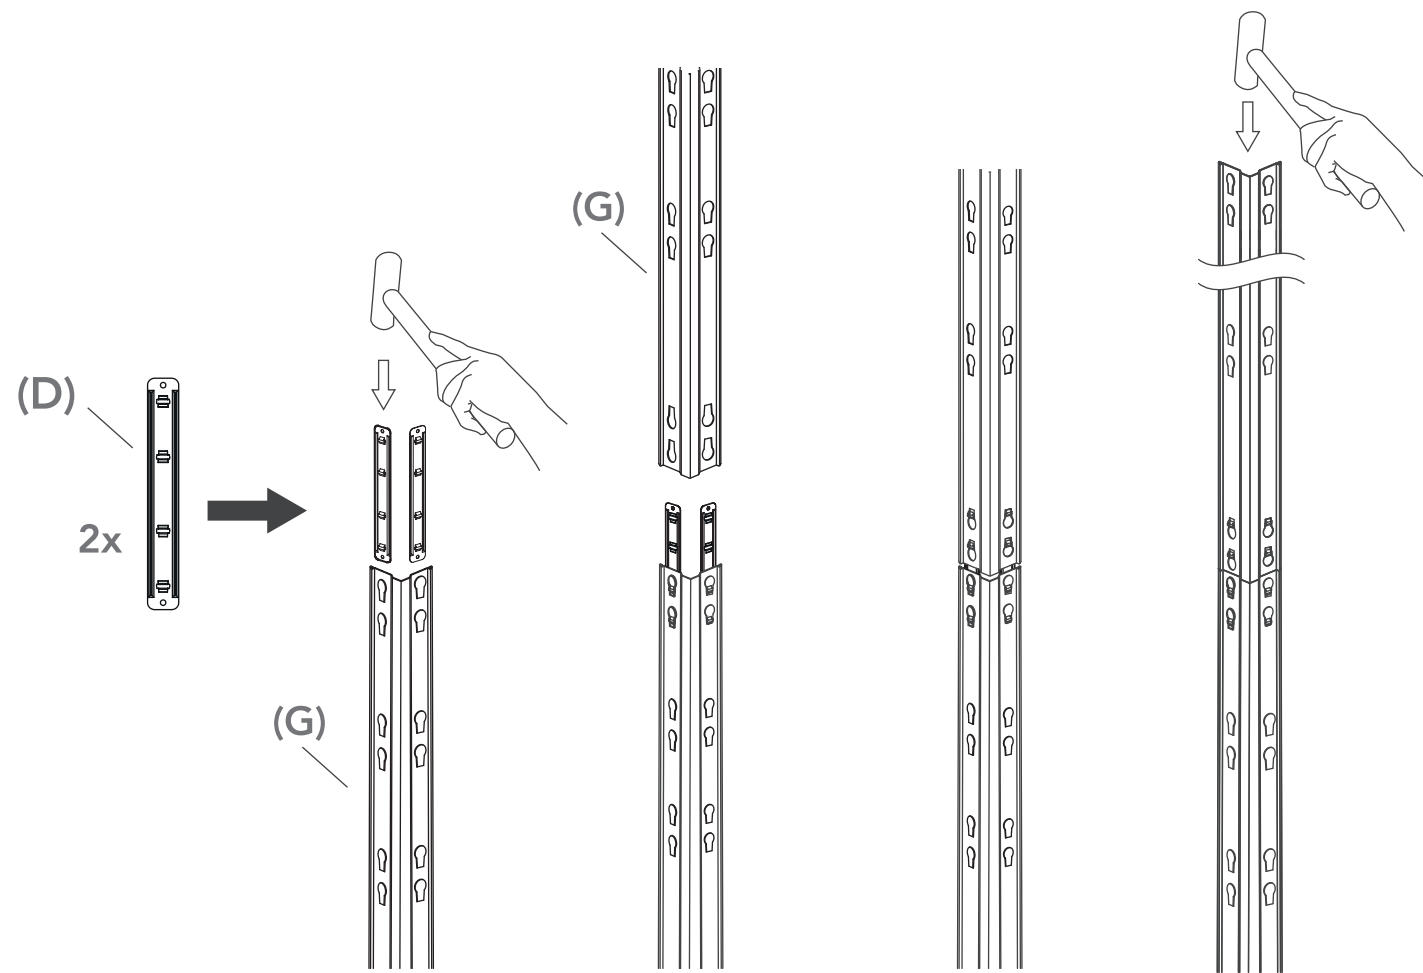

STABIL

GARAGE 360kg

180 x 90 x 45 cm

- FR Etagère en métal/ panneaux de fibres.
- ES Estantería de metal/ tableros de fibras de alta densidad
- PT Estante de metal/ prateleiras de fibras de alto densidade
- IT Scaffale in metallo/ pannelli di fibra
- EL μεταλλικά/ ξύλινες μοριοσανίδες ράφια
- PL Metalowa półka/ płyty pilśniowe
- RU Полка из металла /ДВП панелей
- KZ Металл/ ағаш-талшықты тақта сөре
- UK Полиця з металу / ДВП панелей
- RO Etajeră de metal/ panouri plăci fibrolemnoase
- BR Estante de metal/ prateleiras de fibras de média densidade
- ZH 金属架/木板 纤维板
- EN Metal/ fibreboard shelf

- x1
- 20"
- ø4.5 x4 not included*
- x4
- 360kg
- Guarantee 5** Years

PREMIUM

Made in Slovakia

1

2

3

4

5