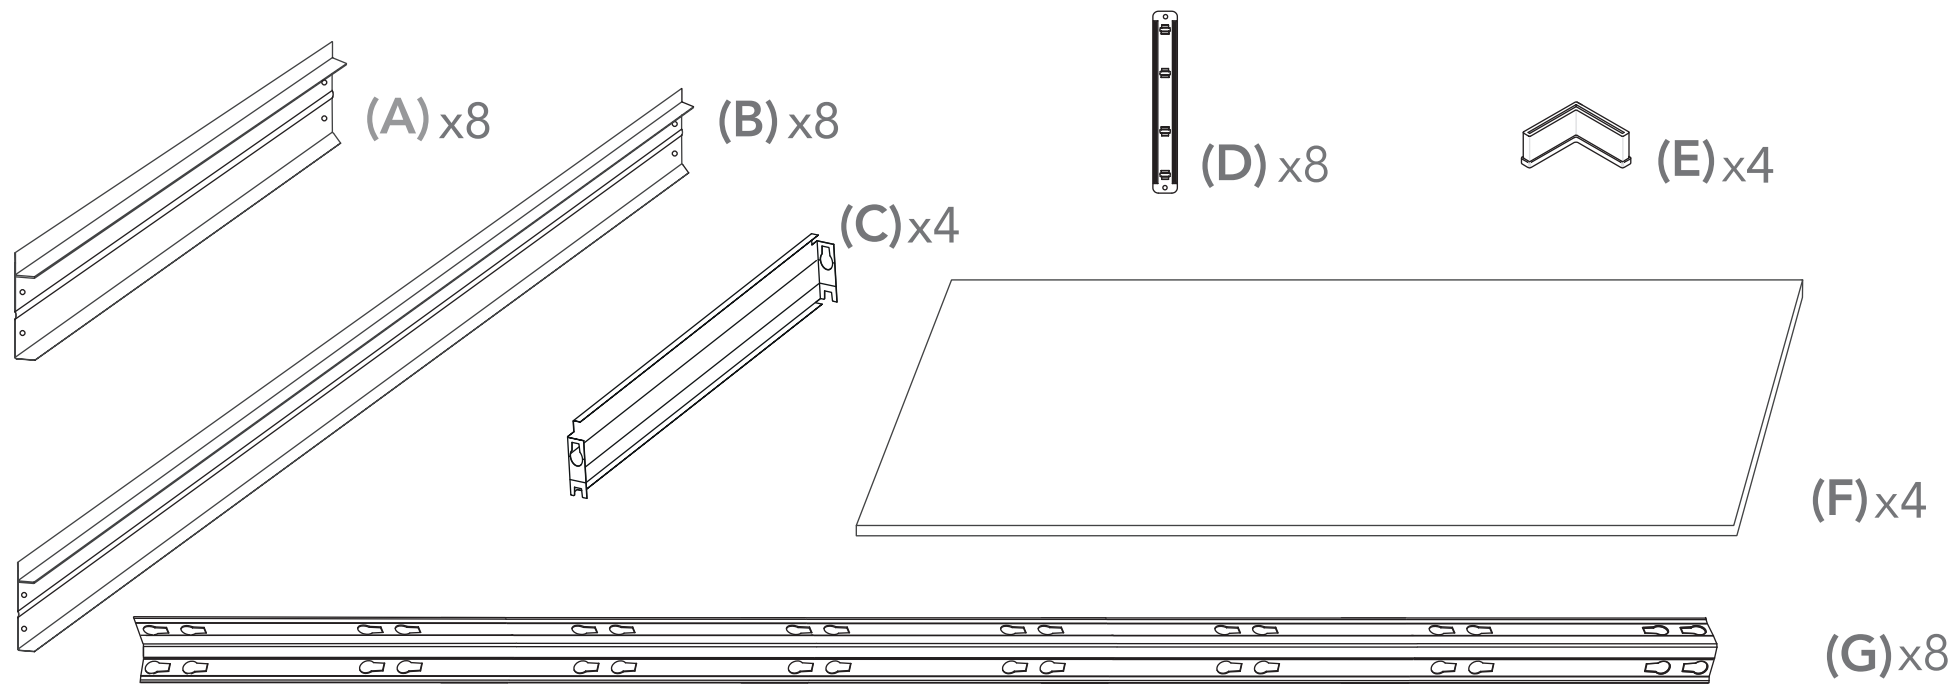

STABIL

GARAGE 360kg

180 x 90 x 45 cm

- FR Etagère en métal/ panneaux de fibres.
- ES Estantería de metal/ tableros de fibras de alta densidad
- PT Estante de metal/ prateleiras de fibras de alto densidade
- IT Scaffale in metallo/ pannelli di fibra
- EL μεταλλικά/ ξύλινες μοριοσανίδες ράφια
- PL Metalowa półka/ płyty pilśniowe
- RU Полка из металла /ДВП панелей
- KZ Металл/ ағаш-талшықты тақта сөре
- UK Полиця з металу / ДВП панелей
- RO Etajeră de metal/ panouri plăci fibrolemnoase
- BR Estante de metal/ prateleiras de fibras de média densidade
- ZH 金属架/木板 纤维板
- EN Metal/ fibreboard shelf

- x1
- 20"
- ø4.5 x4 not included*
- x4
- 360kg
- Guarantee 5** Years

PREMIUM

Made in Slovakia

1

2

3

4

5