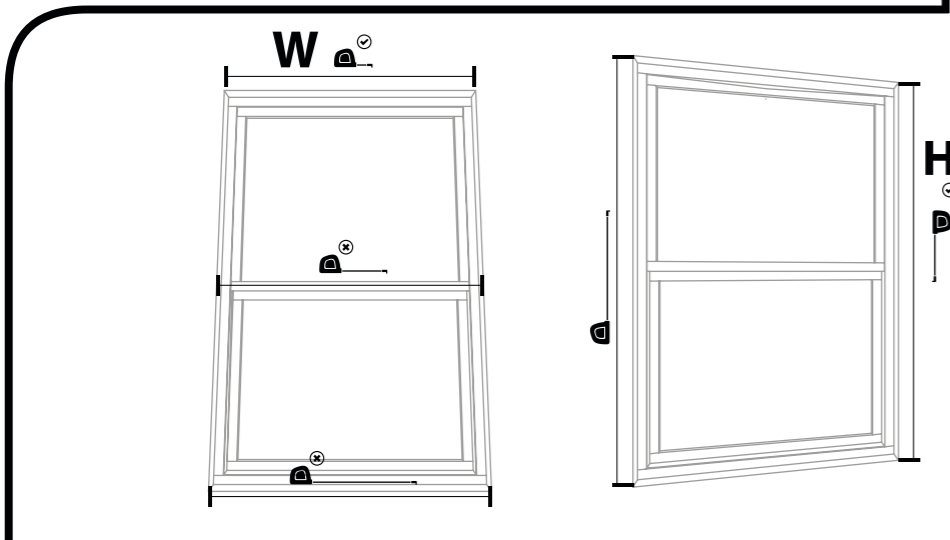

Mosquitera ENROLLABLE ELITE

Instalación HUECO

ELITE Roller | Enroulable ELITE | ELITE Rollo für Fenster
 RECESS Fit | Installation en TABLEAU | Montage in der LIEBUNG
 ELITE Avvolgibile | ELITE Rolhor | ELITE Enrolável
 Installazione in FORO | KOZIJN Installatie | Instalação en VÃO

EN | Take two or three reference measurements
 Take the smallest dimension into account
 FR | Prendre deux ou trois mesures de références
 Prendre en compte la dimension plus petite
 DE | Erkennen Sie zwei oder drei Referenzmaße
 Berücksichtigen Sie die kleinste Abmessung
 NL | Neem twee of drie maten op
 Gebruik de kleinste maat voor het inkorten
 ES | Tomar dos o tres medidas de referencias
 Tener en cuenta la medida más pequeña
 IT | Fare due o tre misurazioni di riferimento
 Considerate la misurazione più piccola per il taglio
 PT | Ter em conta duas das tres medidas como refere
 Ter em conta a medida mais pequena