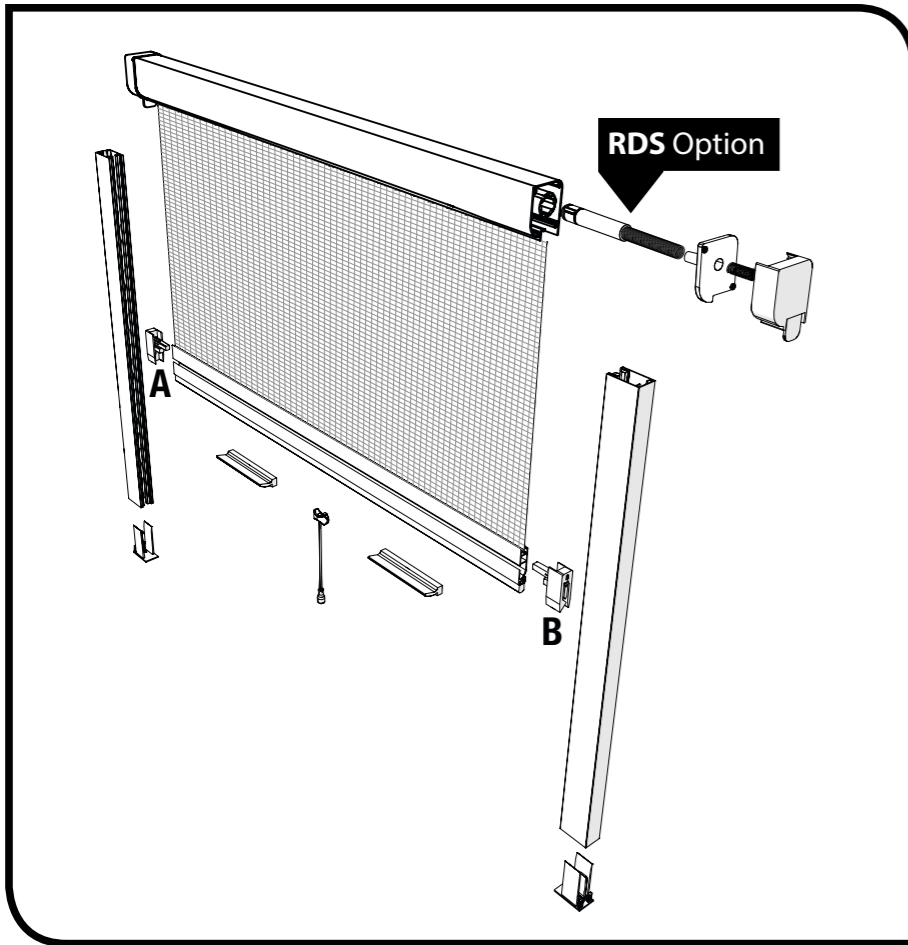

Mosquitera ENROLLABLE ELITE

Instalación HUECO

ELITE Roller | Enroulable ELITE | ELITE Rollo für Fenster
 RECESS Fit | Installation en TABLEAU | Montage in der LIEBUNG
 ELITE Avvolgibile | ELITE Rolhor | ELITE Enrolável
 Installazione in FORO | KOZIJN Installatie | Instalação en VÃO

EN | Take two or three reference measurements
 Take the smallest dimension into account
 FR | Prendre deux ou trois mesures de références
 Prendre en compte la dimension plus petite
 DE | Erkennen Sie zwei oder drei Referenzmaße
 Berücksichtigen Sie die kleinste Abmessung
 NL | Neem twee of drie maten op
 Gebruik de kleinste maat voor het inkorten
 ES | Tomar dos o tres medidas de referencias
 Tener en cuenta la medida más pequeña
 IT | Fare due o tre misurazioni di riferimento
 Considerate la misurazione più piccola per il taglio
 PT | Ter em conta duas das tres medidas como refere
 Ter em conta a medida mais pequena