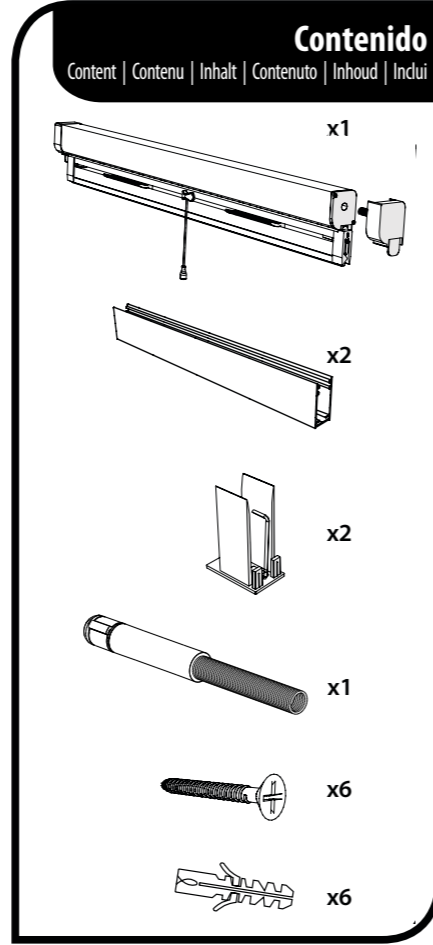

Mosquitera ENROLLABLE ELITE

Instalación HUECO

ELITE Roller | Enroulable ELITE | ELITE Rollo für Fenster
 RECESS Fit | Installation en TABLEAU | Montage in der LIEBUNG
 ELITE Avvolgibile | ELITE Rolhor | ELITE Enrolável
 Installazione in FORO | KOZIJN Installatie | Instalação en VÃO

EN | Take two or three reference measurements
 Take the smallest dimension into account
 FR | Prendre deux ou trois mesures de références
 Prendre en compte la dimension plus petite
 DE | Erkennen Sie zwei oder drei Referenzmaße
 Berücksichtigen Sie die kleinste Abmessung
 NL | Neem twee of drie maten op
 Gebruik de kleinste maat voor het inkorten
 ES | Tomar dos o tres medidas de referencias
 Tener en cuenta la medida más pequeña
 IT | Fare due o tre misurazioni di riferimento
 Considerate la misurazione più piccola per il taglio
 PT | Ter em conta duas das tres medidas como refere
 Ter em conta a medida mais pequena