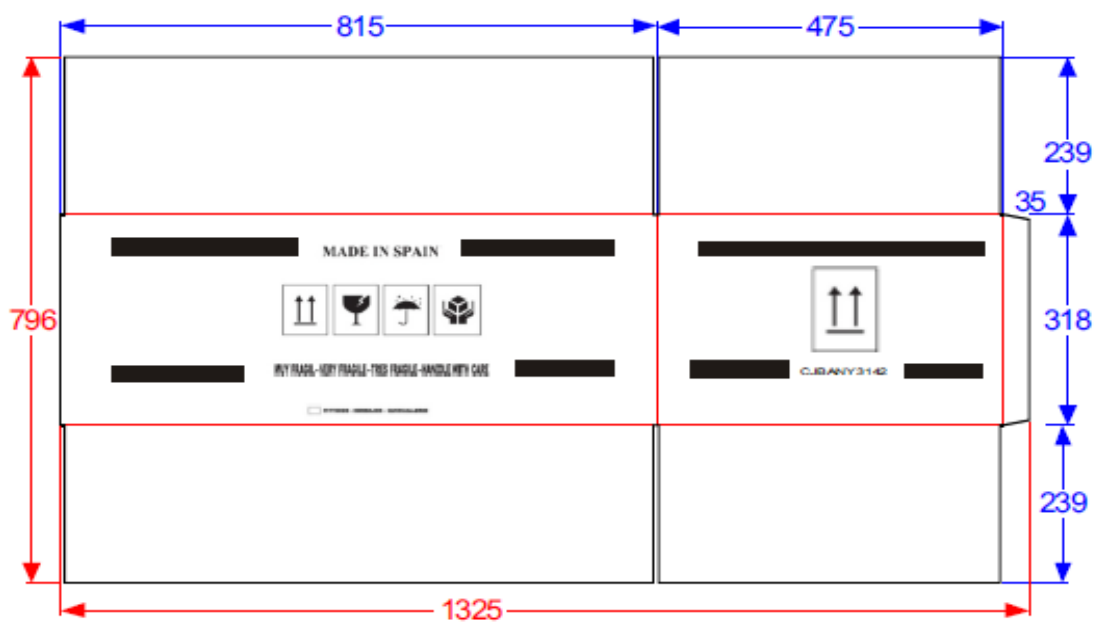

CJBANY0626

REIGN
TURIN
LUNA

CJBANY3142

LAND

CJBANY0104 MARCO CON LUNA DE 80 X 70

CJBANY3 MODULO COLGADO REIGN

ANOTACIONES EN LAS CAJAS:

MADE IN SPAIN