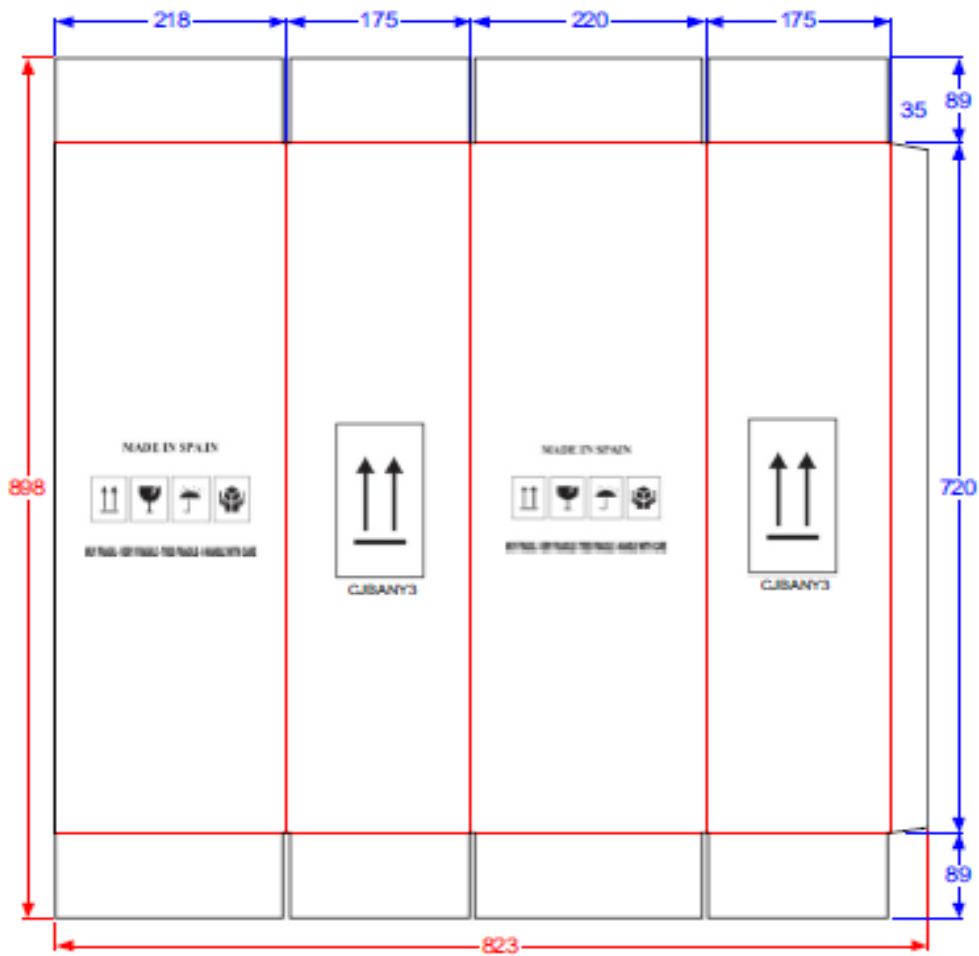

CJBANY0626

REIGN
TURIN
LUNA

CJBANY3142

LAND

CJBANY0104 MARCO CON LUNA DE 80 X 70

CJBANY3 MODULO COLGADO REIGN

ANOTACIONES EN LAS CAJAS:

MADE IN SPAIN

MUY FRAGIL – VERY FRAGILE – TRES FRAGILE – HANDLE WITH CARE
FITTINGS - HERRAJES - QUINCALLERIE

** IMPRIMIR EN LOS 2 LATERALES LARGOS*

** IMPRIMIR EN LOS 2 LATERALES CORTOS*