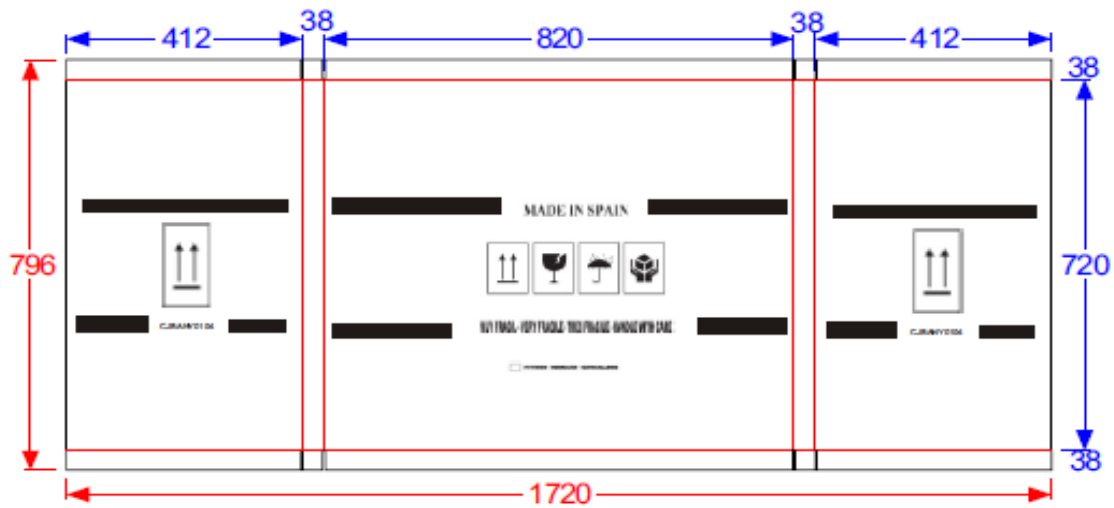

CJBANY0626

REIGN
TURIN
LUNA

CJBANY3142

LAND

CJBANY0104 MARCO CON LUNA DE 80 X 70

CJBANY3 MODULO COLGADO REIGN

ANOTACIONES EN LAS CAJAS:

MADE IN SPAIN

MUY FRAGIL – VERY FRAGILE – TRES FRAGILE – HANDLE WITH CARE
FITTINGS - HERRAJES - QUINCALLERIE

** IMPRIMIR EN LOS 2 LATERALES LARGOS*

** IMPRIMIR EN LOS 2 LATERALES CORTOS*