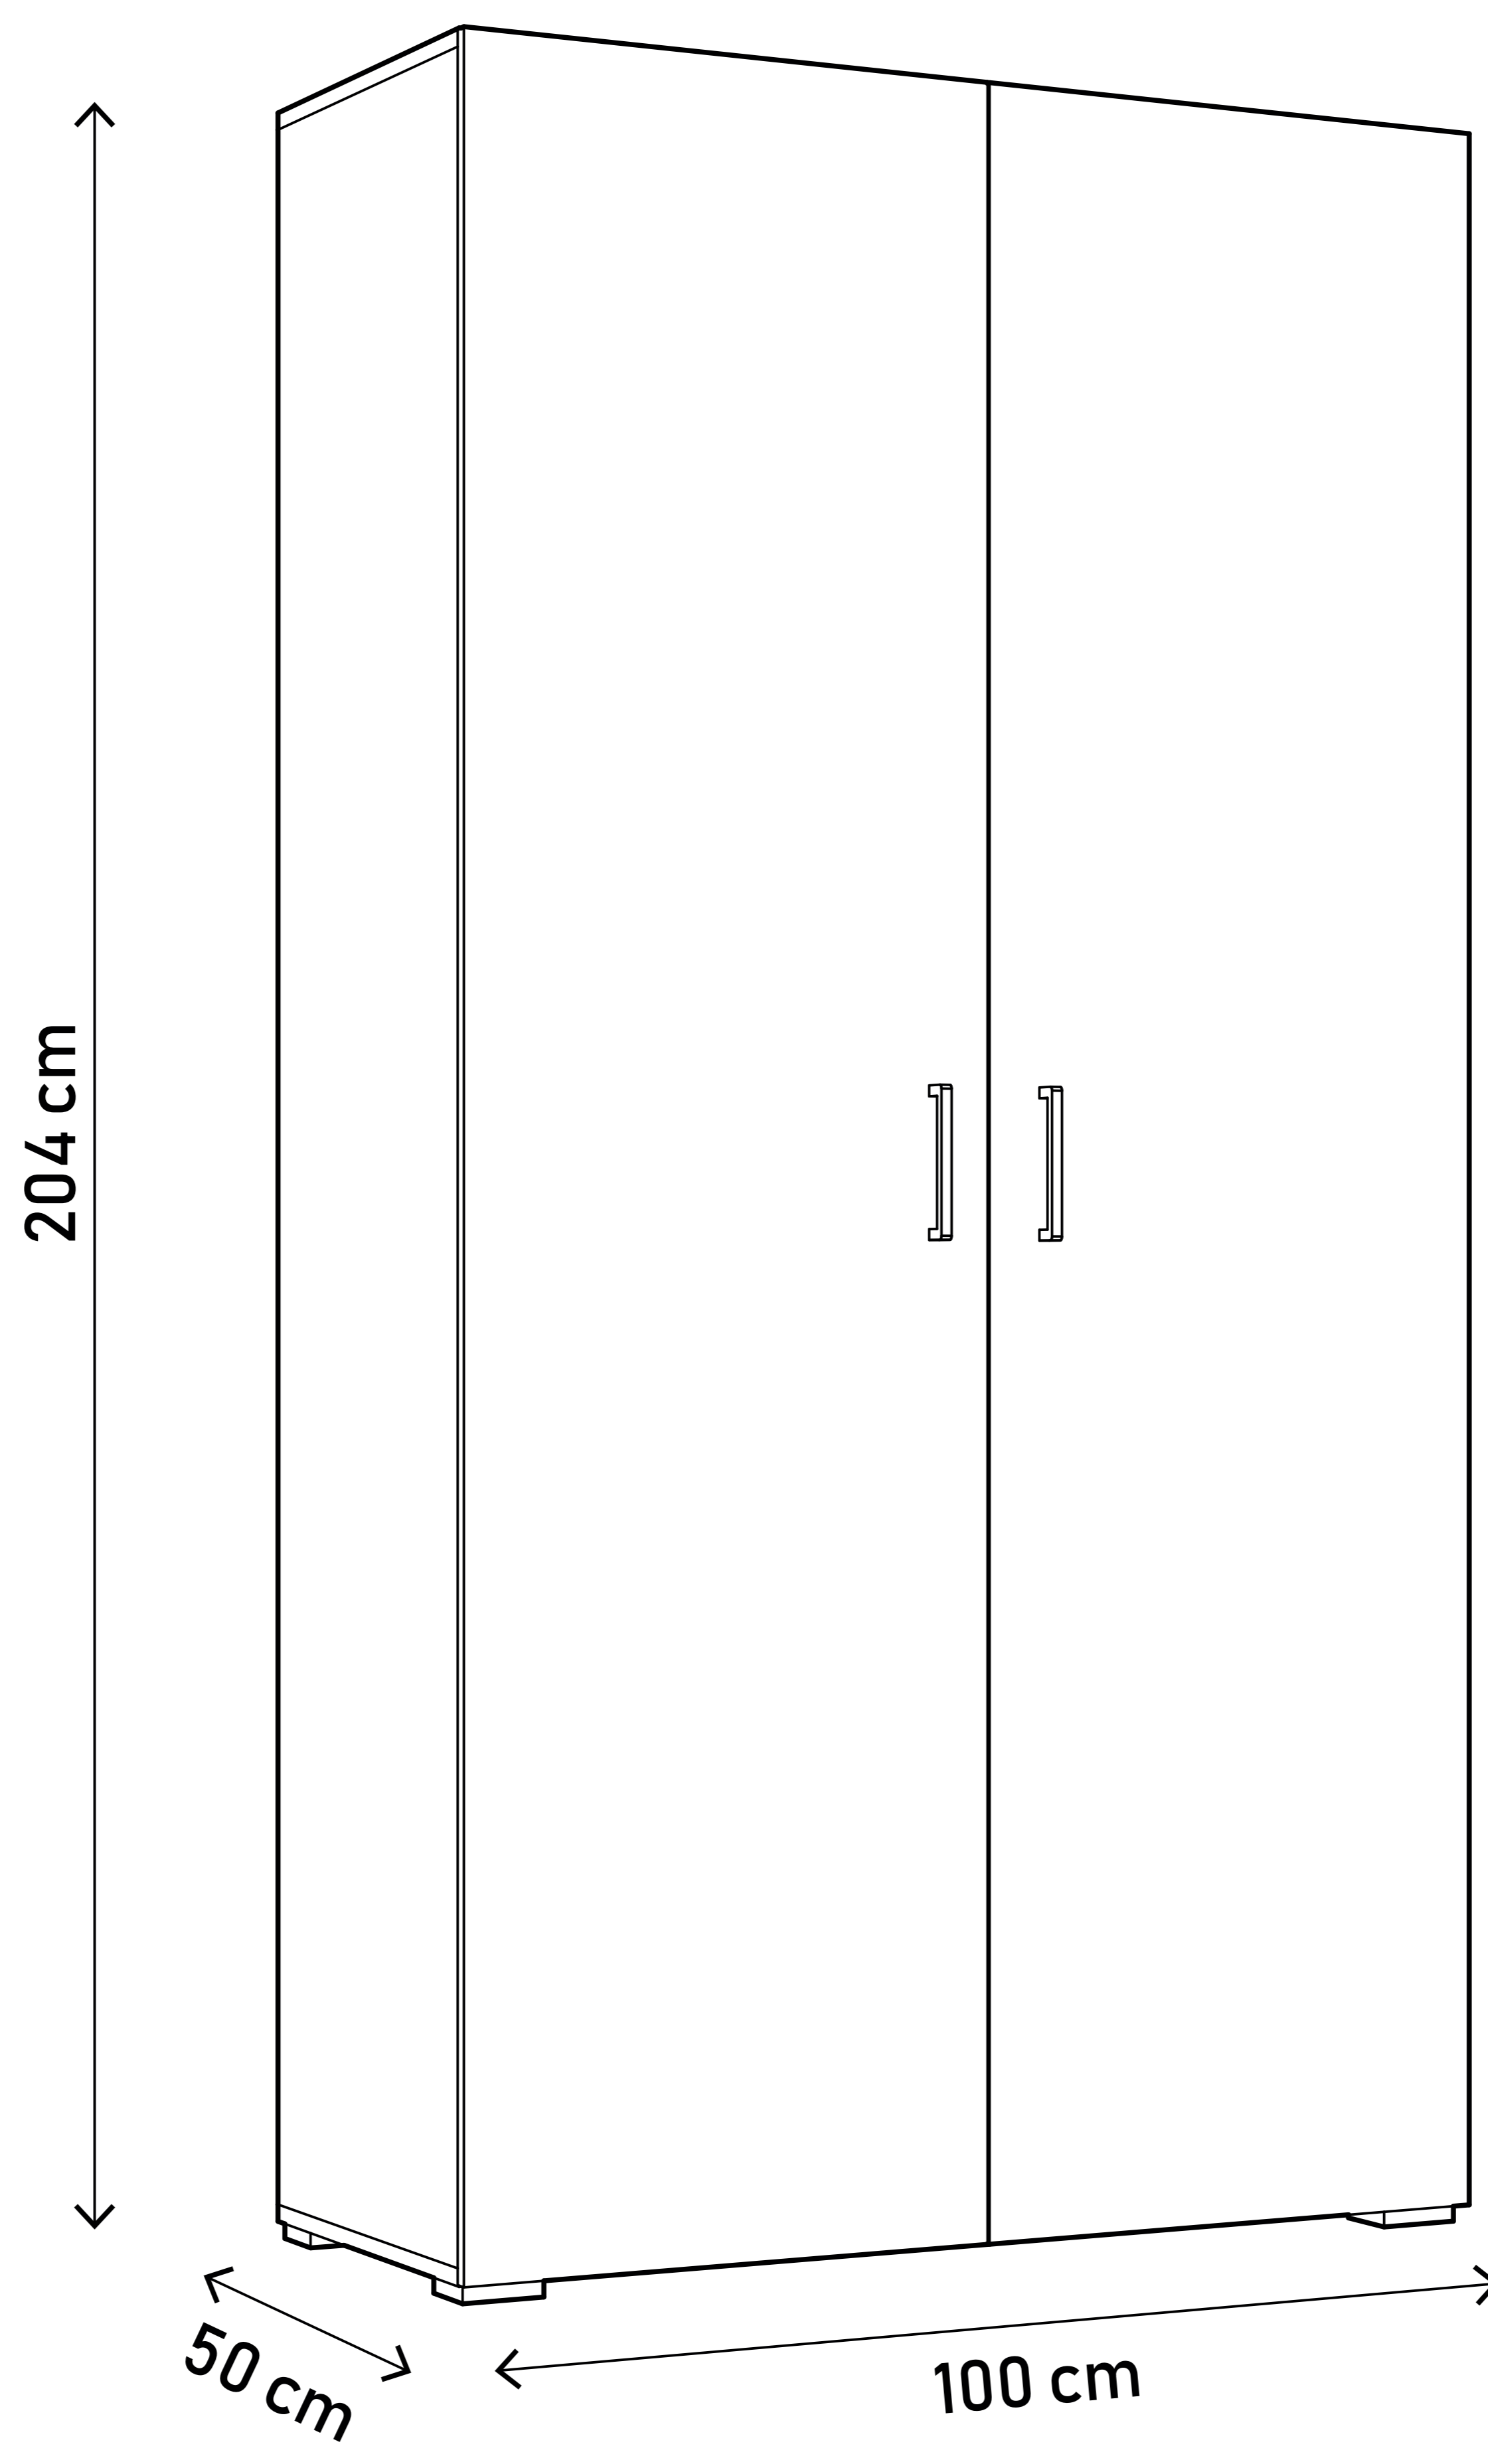

one

Armario de 2 puertas
Roupeiro de 2 portas
Armoire 2 portes
Wardrobe with 2 doors

one

Armario de 2 puertas
Roupeiro de 2 portas
Armoire 2 portes
Wardrobe with 2 doors

Tiradores metálicos
1 Barra de colgar
1 estante
Patas incluidas
Tablero de 16mm

Puxadores metálicos
1 varão
1 prateleira
Pes incluidos
Paineis de 16mm

Poignée en métal
1 barre de penderie
1 tablette
Pieds inclus
Panneau 16mm

Metallic handles
1 hanging rod
1 shelf
Legs included
16mm thick board