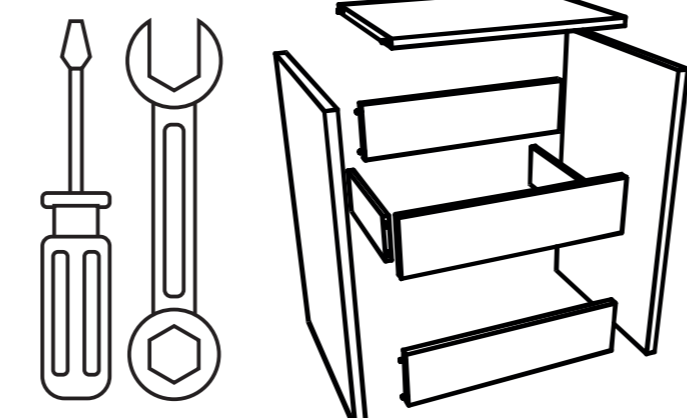

Puxadores metálicos
1 varão
1 prateleira
Pes incluidos
Paineis de 16mm

Poignée en métal
1 barre de penderie
1 tablette
Pieds inclus
Panneau 16mm

Metallic handles
1 hanging rod
1 shelf
Legs included
16mm thick board

Tiempo de montaje:
60 min

Producto en kit listo
para montar

Peso del bulto:

35kg

Fabricado en España | Made in Spain

one

Armario de 2 puertas
Roupeiro de 2 portas
Armoire 2 portes
Wardrobe with 2 doors

BULTO 1 (1/2)