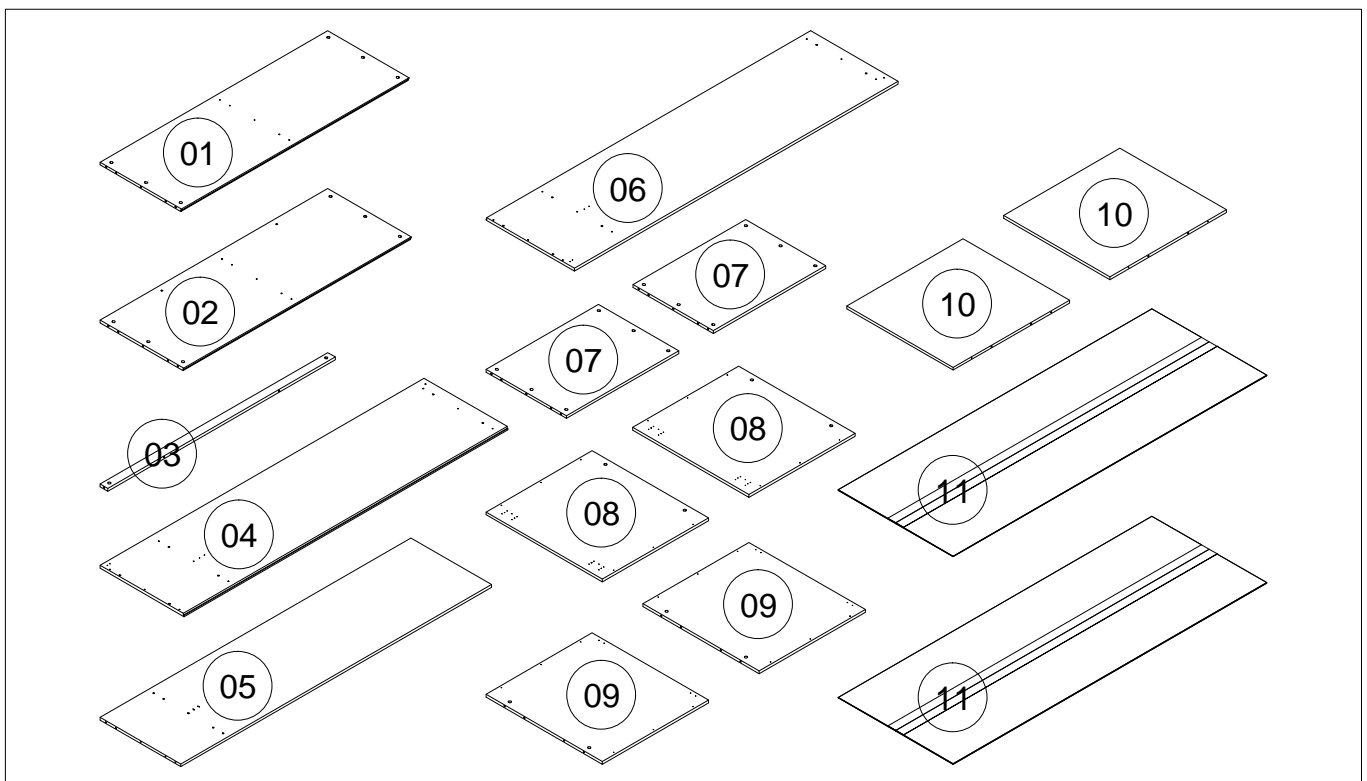

A150

NOTICE DE MONTAGE
ASSEMBLING INSTRUCTIONS
MONTAGEANLEITUNG
ISTRUZIONI DI MONTAGGIO
INSTRUCOES DE MONTAJE
UPUTE ZA MONTAZU
MONTAJ TALIMATI

2/12

1:30 h.

01	1468 x 525 x 16 - x1	02	1468 x 539 x 16 - x1
03	1468 x 50 x 16 - x1	04	2000 x 542 x 16 - x1
05	1916 x 520 x 16 - x1	06	2000 x 570 x 16 - x1
07	726 x 518 x 16 - x2	08	655 x 751 x 16 - x2
09	655 x 751 x 16 - x2	10	751 x 657 x 16 - x2
11	1934 x 371 x 3 - x4	12	