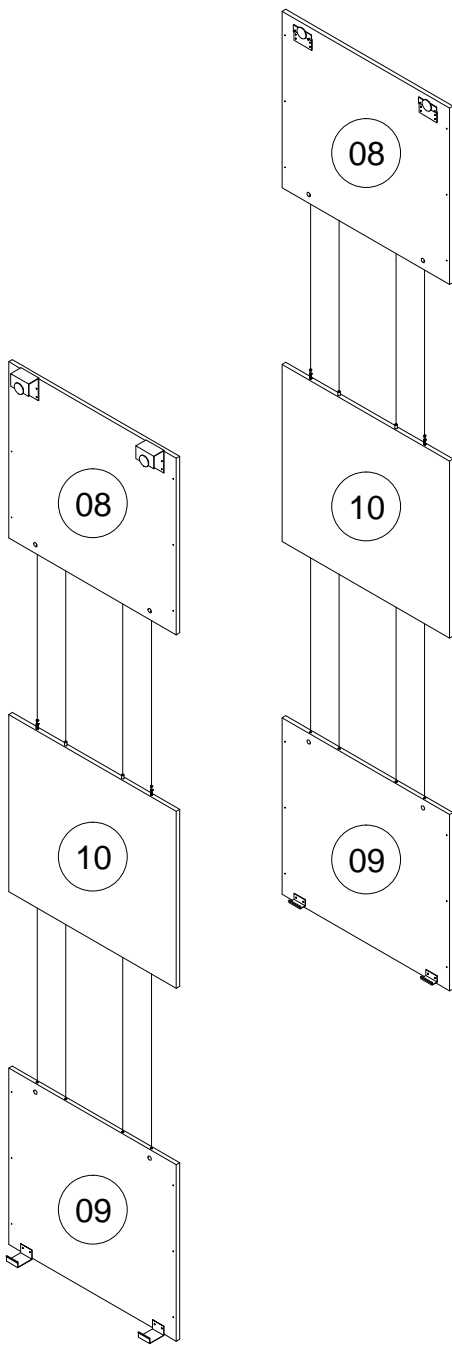

A150

NOTICE DE MONTAGE
ASSEMBLING INSTRUCTIONS
MONTAGEANLEITUNG
ISTRUZIONI DI MONTAGGIO
INSTRUÇÕES DE MONTAJE
UPUTE ZA MONTAZU
MONTAJ TALIMATI

10/12

9

10

F x24
AD x03
AC x01