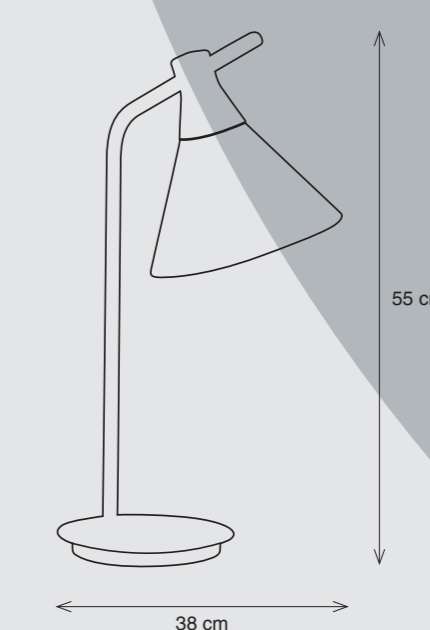

8 421676 202390 CE

Sobremesa MINA

ELS **BANYS**

Sobremesa
Table lamp
Lampe de table
Lâmpada de mesa
Llum de taula

E27
max. 25W

max. 25W
E27

Sobremesa MINA

ELS **BANYS**

Sobremesa
Table lamp
Lampe de table
Lâmpada de mesa
Llum de taula

E27
max. 25W

Sobremesa
Table lamp
Lampe de table
Lâmpada de mesa
Llum de taula

Sobremesa MINA

ELS **BANYS**

Sobremesa
Table lamp
Lampe de table
Lâmpada de mesa
Llum de taula