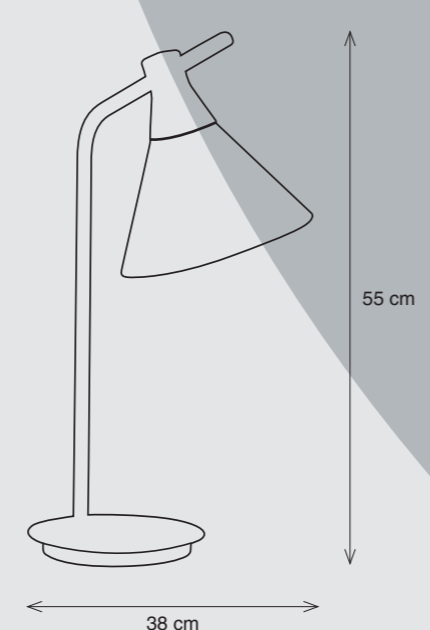

Sobremesa MINA

ELS **BANYS**

Sobremesa
Table lamp
Lampe de table
Lâmpada de mesa
Llum de taula

E27
max. 25W

ELS BANYS
B-46450581
Cami de la Veritat, s/n
46292 Massalavés Valencia, España
www.elspanys.es

SOBREMESA MINA

8 421676 202390 CE

Sobremesa MINA

ELS **BANYS**

Sobremesa
Table lamp
Lampe de table
Lâmpada de mesa
Llum de taula

E27
max. 25W

max. 25W
E27

Sobremesa MINA

ELS **BANYS**

E27
max. 25W