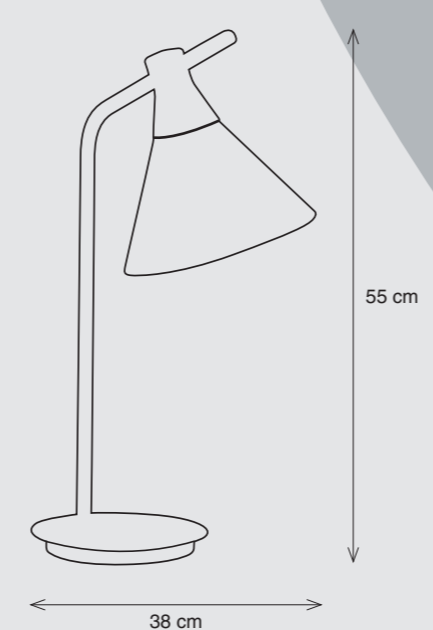

Sobremesa MINA

ELS **BANYS**

Sobremesa
Table lamp
Lampe de table
Lâmpada de mesa
Llum de taula