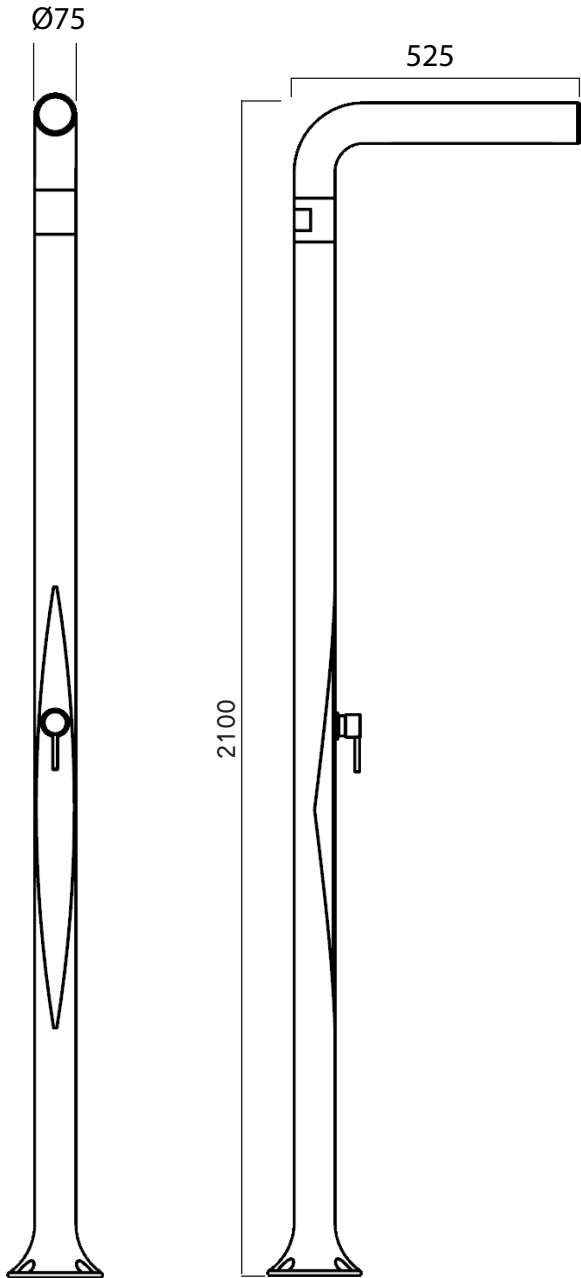

# FUNNY YANG

DOCCIA TRADIZIONALE / TRADITIONAL SHOWER

# MISURE / DIMENSIONS

**COD. T205**

---

**COD. T225**

---

COD. T245

---

## DESCRIZIONE

Struttura realizzata in polietilene HD nei colori a catalogo

Garanzia di 2 anni su difetti di produzione

Resi franco fabbrica

## DESCRIPTION

Structure made of HD polyethylene available in the colours in the catalogue

Two-year-warranty for manufacturing defects

Ex-works returns

Le informazioni sono puramente indicative e non vincolanti.