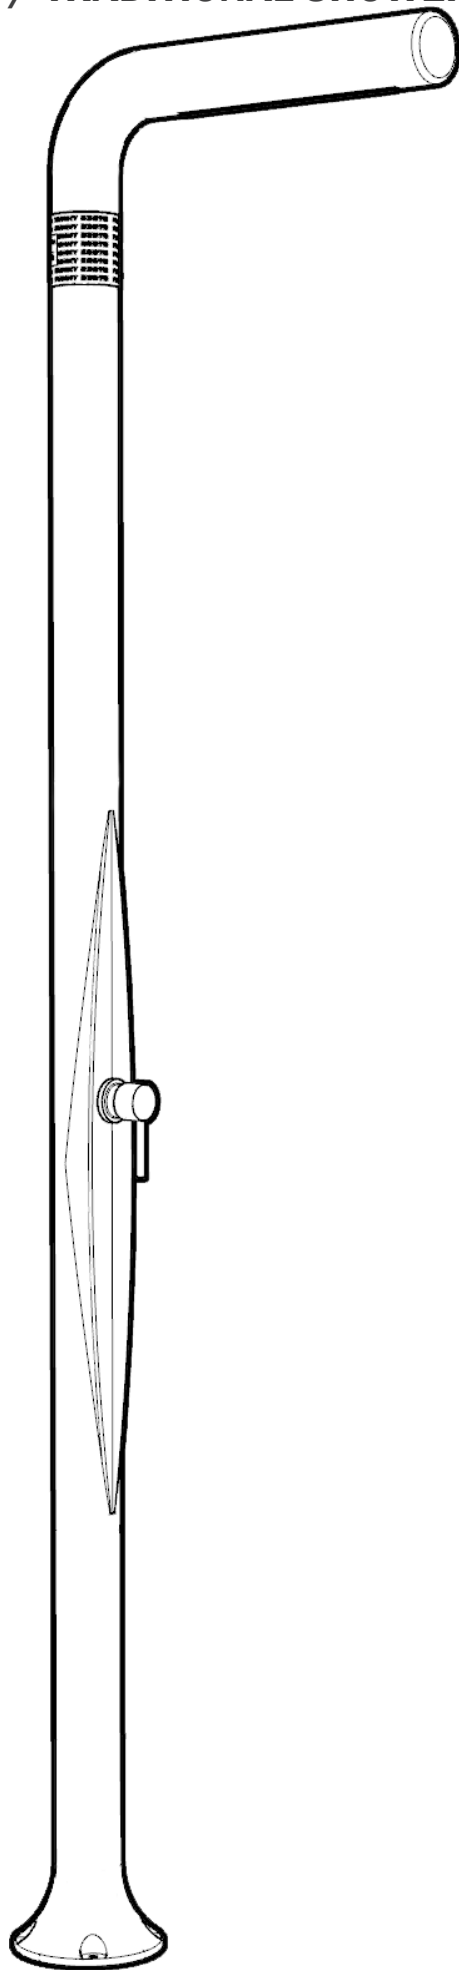

# FUNNY YANG

DOCCIA TRADIZIONALE / TRADITIONAL SHOWER

# MISURE / DIMENSIONS

**COD. T205**

---

**COD. T225**

---

COD. T245

---

## DESCRIZIONE

Struttura realizzata in polietilene HD nei colori a catalogo

Garanzia di 2 anni su difetti di produzione

Resi franco fabbrica

## DESCRIPTION

Structure made of HD polyethylene available in the colours in the catalogue

Two-year-warranty for manufacturing defects

Ex-works returns

Le informazioni sono puramente indicative e non vincolanti.