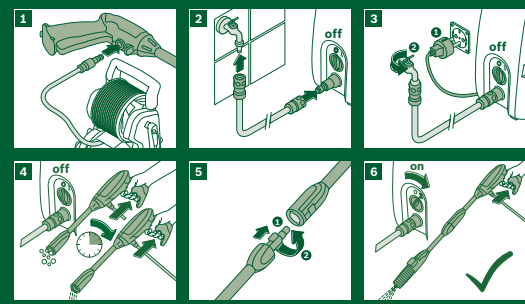

BOSCH

AdvancedAquatak 140

DE Hochdruckreiniger
EN High-Pressure Washer
FR Nettoyeur haute pression