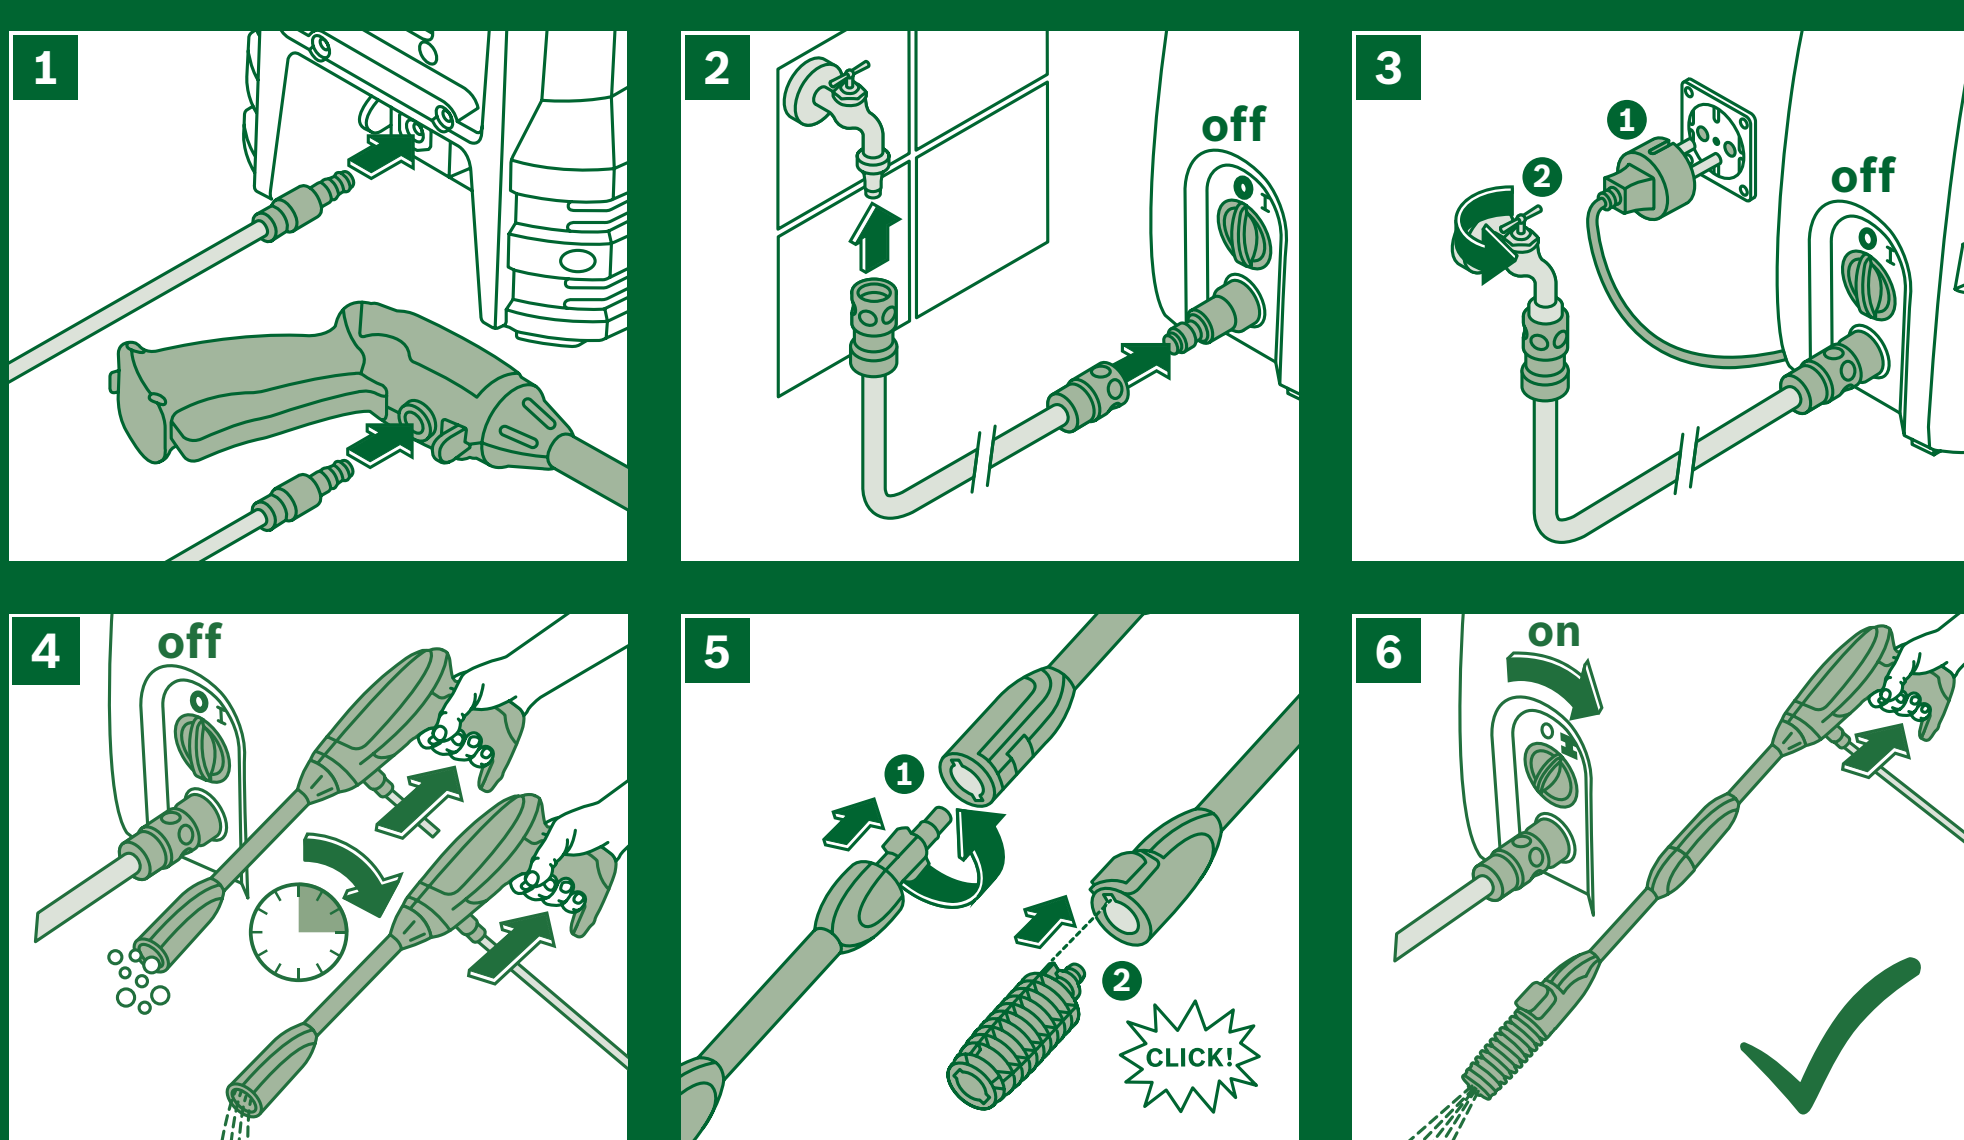

UniversalAquatak 125

DE Hochdruckreiniger
EN High-Pressure Washer
FR Nettoyeur haute pression

Easy Universal Advanced

1500 W
125 bar
360 l/h

Fast, flexible and effortless cleaning

BOSCH

1500 W
125 bar
360 l/h

Fast, flexible and effortless cleaning

BOSCH

Easy Universal Advanced

1500 W
125 bar
360 l/h

Fast, flexible and effortless cleaning

BOSCH

More cleaning power

MyBosch
3 year warranty
via MyBosch-tools.com

UniversalAquatak 125

DE Hochdruckreiniger
EN High-Pressure Washer
FR Nettoyeur haute pression

Easy Universal Advanced

1500 W
125 bar
360 l/h

Fast, flexible and effortless cleaning

BOSCH

1500 W
125 bar
360 l/h

Fast, flexible and effortless cleaning

BOSCH

Aquatak Range | Accessories

A AquaSurf 250 Patio Cleaner F 016 800 466	B AquaSurf 280 Patio Cleaner F 016 800 466	C Adapter for Kärcher F 016 800 364	D Adapter for Nilfisk F 016 800 465
B Bosch 360° Gun F 016 800 536	C Trio Nozzle F 016 800 508	D High-Pressure Detergent Nozzle F 016 800 509	E Adapter for Aquatak F 016 800 365
C Rotary Nozzle F 016 800 353	D 90° Nozzle F 016 800 354	E Wash Brush F 016 800 359	F Self-Priming Kit F 016 800 421
D Suction Nozzle F 016 800 356	E Water Filter F 016 800 363	F High-Pressure Hose 6m F 016 800 360	G Extension Hose 6m F 016 800 361
E Drain Cleaner 10m F 016 800 362	F Water Filter Metal F 016 800 419		

UniversalAquatak 125

DE Hochdruckreiniger
EN High-Pressure Washer
FR Nettoyeur haute pression

BOSCH

Lieferumfang Includes Contient

BOSCH

1500 W
125 bar
360 l/h

Fast, flexible and effortless cleaning

BOSCH