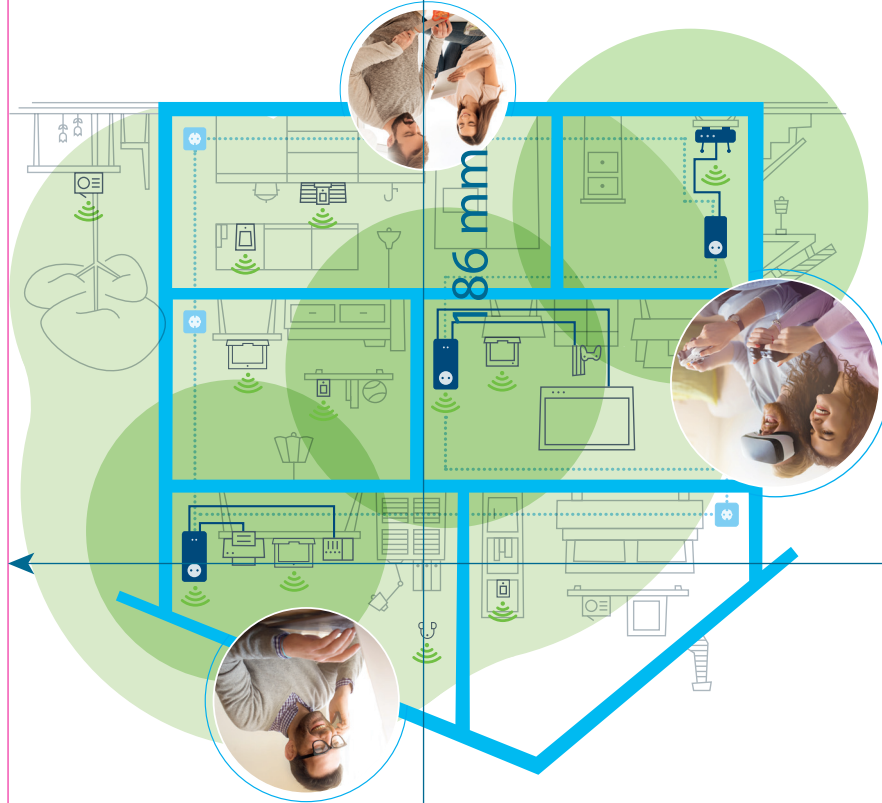

- **Aquí actúan fuerzas invisibles:** Mesh Wi-Fi y la innovadora tecnología Powerline conectan todos los adaptadores devalo Magic creando una red que te proporciona la conexión de internet más potente en toda la casa. Fantástico rendimiento: ¡Navega por internet a una velocidad de hasta 1200 Mbps! Streaming, juegos online, realidad virtual – con una sencillez, velocidad y fiabilidad impresionantes.
- **Todos tus dispositivos conectados:** Conecta tus dispositivos fijos y de sobremesa, como Smart TV, consola o PC a través de dos conexiones por cable LAN.
- **Hemos pensado en todo:** Gracias al enchufe integrado con protección infantil no perderás ninguna toma de corriente.
- **Supera grandes distancias:** Supera con facilidad distancias extremadamente largas, de hasta 400 m, para proporcionar siempre la mejor conexión. Cobertura perfecta, de hasta 1200 m, para proporcionar siempre la mejor conexión.
- **Configuración automática:** Sólo tienes que conectarlo en el enchufe, el sistema inteligente Plug & Play configura los adaptadores en cuestión de segundos, incluso entre sí.
- **Tecnología punta alemana:** devalo desarrolla desde 2002 productos innovadores con dedicación y pasión, para millones de clientes en toda Europa. Más de 300 galardones.
- **Un auténtico compañero:** Compatible con todos los routers, adaptadores devalo Magic y productos certificados por el Foro HomeGrid. No soporta adaptadores dLAN® Powerline ni otros productos AV HomePlug. Permite usar paralelamente diversas tecnologías en una vivienda.
- **Nuestra promesa:** 3 años de garantía.
- **Pensado para gente con grandes proyectos:** Construye tu red Mesh con el multiroom kit. Especialmente recomendado para una cobertura inalámbrica WLAN de más de aproximadamente 90m*. Por supuesto, se puede ampliar en todo momento con otros adaptadores devalo Magic.

MAGIC 1

devalo Multiroom Kit WiFi 2-1-3