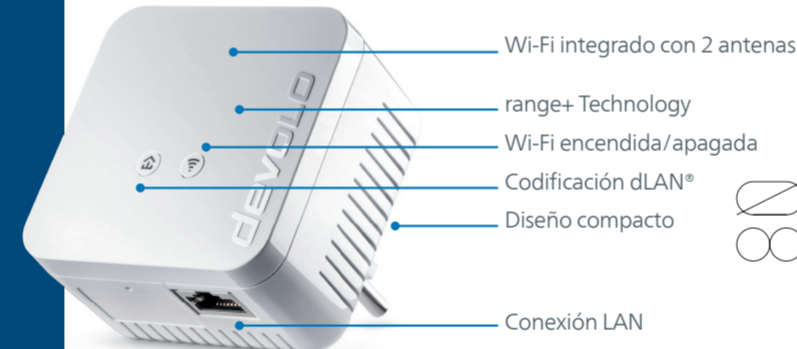

CONTENIDO:

COMPATIBLE CON:

Microsoft® Windows 10® (32/64 bit)
Microsoft® Windows 8® (32/64 bit)
Microsoft® Windows 7® (32/64 bit)
MAC OS® X
LINUX®

Starter Kit

Incluye un dLAN® 550 duo+ para la creación de una red Powerline.

Conexión a Internet sencilla de todos los dispositivos: devolo ofrece el adaptador Powerline adecuado para cualquier ámbito de aplicación.