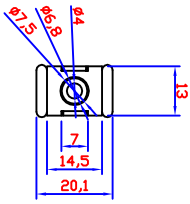

展开俯视图 比例: 1 : 4

工程名称: PROJECT:	迷你门 M SERIES FOLDING DOOR 83*205CM	复核: CHECK:	日期: DATE:	比例: SCALE:	图号: NUMBER:
		审核: APPROVED:	2012.4.1	PVC	5 - 1
			制图: DRAW:	材质: MATERIAL:	单位: UNIT:
			李志鸿		MM

门锁 * 1件

手柄 * 1件

挂扣 * 1件

工程名称: 迷你门
PROJECT: M SERIES FOLDING DOOR 83*205CM

复核: CHECKE:
审核: APPROVED:
日期: DATE: 2012.4.1
制图: DRAW: 李志鸿

比例: SCALE: 1 : 2
材质: MATERIAL: PVC

图号: NUMBER: 5 - 2
单位: UNIT: MM

KENDA

上海晟大装饰
材料有限公司

滑轮 * 4件

M3*50半牙沉头螺丝 * 2件
用途:五金包

M3.5*24圆头螺丝 * 14件
用途:五金包

M3*19圆头螺丝 * 10件
用途:五金包

M3*25半牙沉头螺丝 * 2件
用途:五金包

M3*50半牙沉头螺丝 * 1件
用途:上轨道滑块

M3.5*49半牙圆头螺丝 * 4件
用途:滑轮

M2.2*12圆头螺丝 * 20件
用途:叶片固定

工程名称: 迷你门		复核: _____		日期: 2012.4.1		比例: 1 : 2		图号: 5 - 4	
PROJECT: M SERIES FOLDING DOOR 83*205CM		CHECKE: _____		DATE: _____		SCALE: _____		NUMBER: _____	
		审核: _____		制图: 李志鸿		材质: PVC		单位: MM	
		APPROVED: _____		DRAW: _____		MATERIAL: _____		UNIT: _____	
 上海晟大装饰材料有限公司									

注:实际展开尺寸:850

展开立面图 比例: 1 : 10