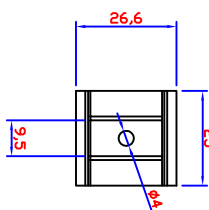

挂扣 * 1件

工程名称: 迷你门
PROJECT: M SERIES FOLDING DOOR 83*205CM

复核: CHECKE:
审核: APPROVED:
日期: DATE: 2012.4.1
制图: DRAW: 李志鸿

比例: SCALE: 1 : 2
材质: MATERIAL: PVC

图号: NUMBER: 5 - 2
单位: UNIT: MM

KENDA

上海晟大装饰
材料有限公司

滑轮 * 4件

上轨道滑块 * 1件

固定座卡扣 * 6件

工程名称: PROJECT:	迷你门	复核: CHECKE:	日期: DATE:	2012.4.1	比例: SCALE:	1 : 2	图号: NUMBER:	5 - 3
M SERIES FOLDING DOOR 83*205CM		审核: APPROVED:	制图: DRAW:	李志鸿	材质: MATERIAL:	PVC	单位: UNIT:	MM

门锁弹簧 * 1件
用途:五金包

M3*50半牙沉头螺丝 * 2件
用途:五金包

M3.5*24圆头螺丝 * 14件
用途:五金包

M3*19圆头螺丝 * 10件
用途:五金包

M3*25半牙沉头螺丝 * 2件
用途:五金包

M3*50半牙沉头螺丝 * 1件
用途:上轨道滑块

M3.5*49半牙圆头螺丝 * 4件
用途:滑轮

M2.2*12圆头螺丝 * 20件
用途:叶片固定

工程名称: 迷你门		复核: _____		日期: 2012.4.1		比例: 1 : 2		图号: 5 - 4	
PROJECT: M SERIES FOLDING DOOR 83*205CM		CHECKE: _____		DATE: _____		SCALE: _____		NUMBER: _____	
		审核: _____		制图: 李志鸿		材质: PVC		单位: MM	
		APPROVED: _____		DRAW: _____		MATERIAL: _____		UNIT: _____	
 上海晟大装饰材料有限公司									

注:实际展开尺寸:850

展开立面图 比例: 1 : 10