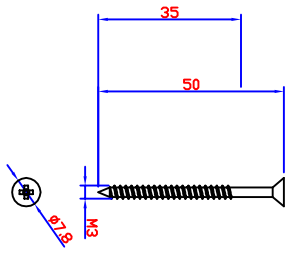

上轨道滑块 * 1件

固定座卡扣 * 6件

工程名称: PROJECT:	迷你门	复核: CHECKE:	日期: DATE:	2012.4.1	比例: SCALE:	1 : 2	图号: NUMBER:	5 - 3
M SERIES FOLDING DOOR 83*205CM		审核: APPROVED:	制图: DRAW:	李志鸿	材质: MATERIAL:	PVC	单位: UNIT:	MM

门锁弹簧 * 1件
用途:五金包

M3*50半牙沉头螺丝 * 2件
用途:五金包

M3.5*24圆头螺丝 * 14件
用途:五金包

M3*19圆头螺丝 * 10件
用途:五金包

M3*25半牙沉头螺丝 * 2件
用途:五金包

M3*50半牙沉头螺丝 * 1件
用途:上轨道滑块

M3.5*49半牙圆头螺丝 * 4件
用途:滑轮

M2.2*12圆头螺丝 * 20件
用途:叶片固定

工程名称: 迷你门		复核: _____		日期: 2012.4.1		比例: 1 : 2		图号: 5 - 4	
PROJECT: M SERIES FOLDING DOOR 83*205CM		CHECKE: _____		DATE: _____		SCALE: _____		NUMBER: _____	
		审核: _____		制图: 李志鸿		材质: PVC		单位: MM	
		APPROVED: _____		DRAW: _____		MATERIAL: _____		UNIT: _____	
 上海晟大装饰材料有限公司									

注:实际展开尺寸:850

展开立面图 比例: 1 : 10