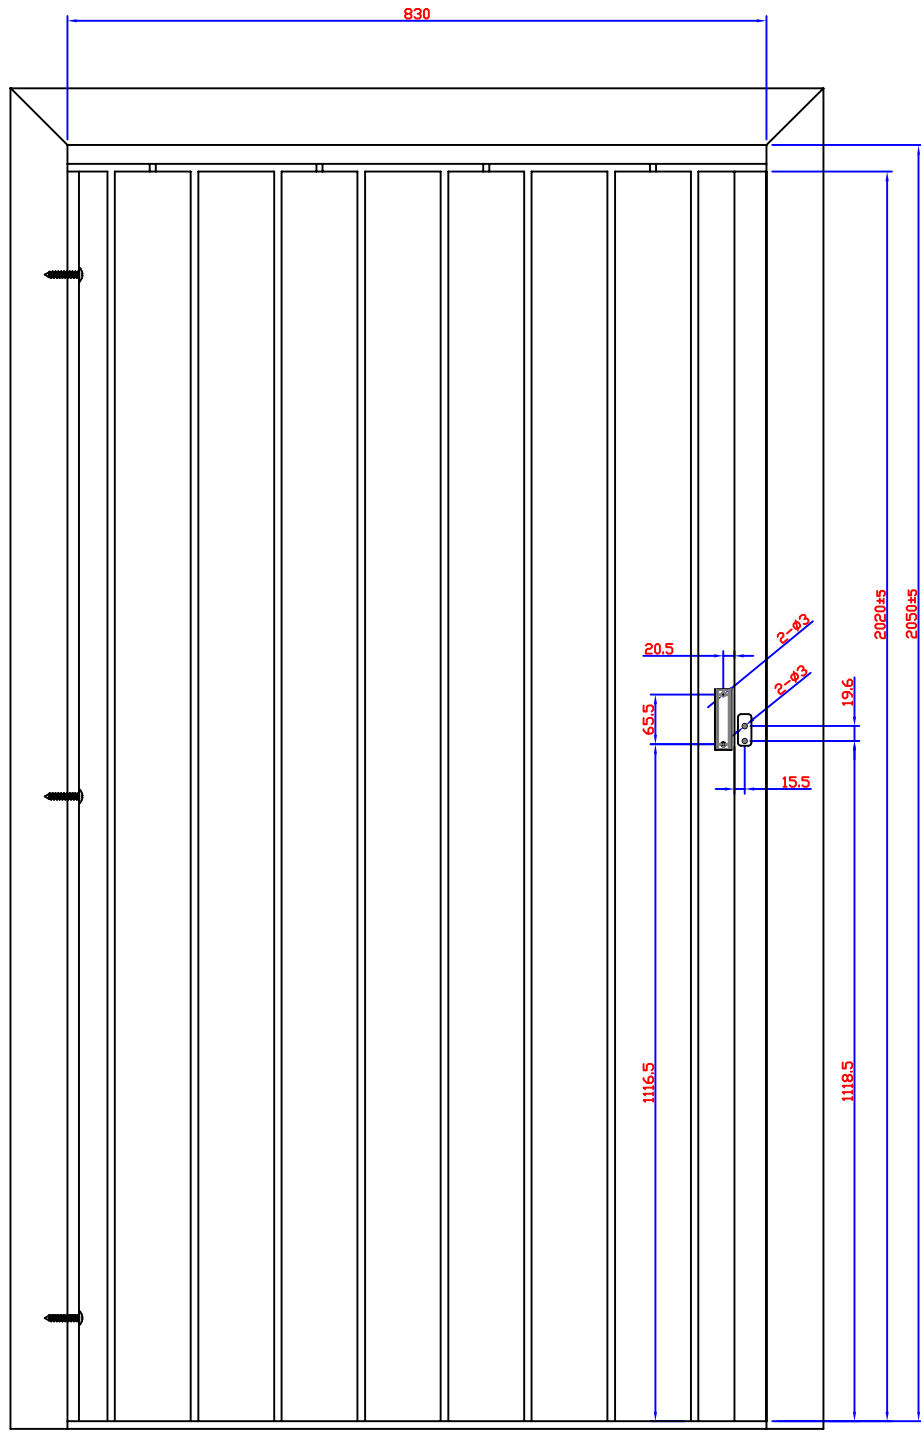

展开俯视图 比例: 1 : 4

工程名称: PROJECT:	迷你门 M SERIES FOLDING DOOR 83*205CM	复核: CHECK:	日期: DATE:	比例: SCALE:	图号: NUMBER:
		审核: APPROVED:	2012.4.1	PVC	5 - 1
			制图: DRAW:	材质: MATERIAL:	单位: UNIT:
			李志鸿		MM

门锁 * 1件

手柄 * 1件

M3*50半牙沉头螺丝 * 2件
用途:五金包

M3.5*24圆头螺丝 * 14件
用途:五金包

M3*19圆头螺丝 * 10件
用途:五金包

M3*25半牙沉头螺丝 * 2件
用途:五金包

M3*50半牙沉头螺丝 * 1件
用途:上轨道滑块

M3.5*49半牙圆头螺丝 * 4件
用途:滑轮

M2.2*12圆头螺丝 * 20件
用途:叶片固定

工程名称: 迷你门		复核: _____		日期: 2012.4.1		比例: 1 : 2		图号: 5 - 4	
PROJECT: M SERIES FOLDING DOOR 83*205CM		CHECKE: _____		DATE: _____		SCALE: _____		NUMBER: _____	
		审核: _____		制图: 李志鸿		材质: PVC		单位: MM	
		APPROVED: _____		DRAW: _____		MATERIAL: _____		UNIT: _____	
 上海晟大装饰材料有限公司									

工程名称: 迷你门
 PROJECT: M SERIES FOLDING DOOR 83*205CM
 复核: CHECKER:
 审核: APPROVED:
 日期: DATE: 2012.4.1
 制图: DRAW: 李志鸿
 比例: SCALE: 1 : 2
 材质: MATERIAL: PVC
 图号: NUMBER: 5 - 5
 单位: UNIT: MM
KENDA
 上海晟大装饰材料有限公司

注:实际展开尺寸:850

展开立面图 比例: 1 : 10