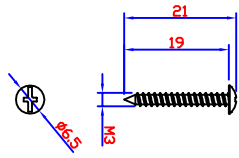

上轨道滑块 * 1件

固定座卡扣 * 6件

工程名称: PROJECT:	迷你门	复核: CHECKE:	日期: DATE:	2012.4.1	比例: SCALE:	1 : 2	图号: NUMBER:	5 - 3
M SERIES FOLDING DOOR 83*205CM		审核: APPROVED:	制图: DRAW:	李志鸿	材质: MATERIAL:	PVC	单位: UNIT:	MM

门锁弹簧 * 1件
用途:五金包

M3*50半牙沉头螺丝 * 2件
用途:五金包

M3.5*24圆头螺丝 * 14件
用途:五金包

M3*19圆头螺丝 * 10件
用途:五金包

M3*25半牙沉头螺丝 * 2件
用途:五金包

M3*50半牙沉头螺丝 * 1件
用途:上轨道滑块

M3.5*49半牙圆头螺丝 * 4件
用途:滑轮

M2.2*12圆头螺丝 * 20件
用途:叶片固定

工程名称: 迷你门		复核: _____		日期: 2012.4.1		比例: 1 : 2		图号: 5 - 4	
PROJECT: M SERIES FOLDING DOOR 83*205CM		CHECKE: _____		DATE: _____		SCALE: _____		NUMBER: _____	
		审核: _____		制图: 李志鸿		材质: PVC		单位: MM	
		APPROVED: _____		DRAW: _____		MATERIAL: _____		UNIT: _____	
 上海晟大装饰材料有限公司									

注:实际展开尺寸:850

展开立面图 比例: 1 : 10