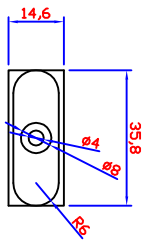

展开俯视图 比例: 1 : 4

工程名称: PROJECT:	迷你门 M SERIES FOLDING DOOR 83*205CM	复核: CHECK:	日期: DATE:	比例: SCALE:	图号: NUMBER:
		审核: APPROVED:	2012.4.1	PVC	5 - 1
			制图: DRAW:	材质: MATERIAL:	单位: UNIT:
			李志鸿		MM

门锁 * 1件

手柄 * 1件

挂扣 * 1件

工程名称: 迷你门
PROJECT: M SERIES FOLDING DOOR 83*205CM

复核: CHECKE:
审核: APPROVED:
日期: DATE: 2012.4.1
制图: DRAW: 李志鸿

比例: SCALE: 1 : 2
材质: MATERIAL: PVC

图号: NUMBER: 5 - 2
单位: UNIT: MM

KENDA

上海晟大装饰
材料有限公司

滑轮 * 4件

上轨道滑块 * 1件

固定座卡扣 * 6件

工程名称: PROJECT:	迷你门	复核: CHECKE:	日期: DATE:	2012.4.1	比例: SCALE:	1 : 2	图号: NUMBER:	5 - 3
M SERIES FOLDING DOOR 83*205CM		审核: APPROVED:	制图: DRAW:	李志鸿	材质: MATERIAL:	PVC	单位: UNIT:	MM

门锁弹簧 * 1件
用途:五金包

注:实际展开尺寸:850

展开立面图 比例: 1 : 10