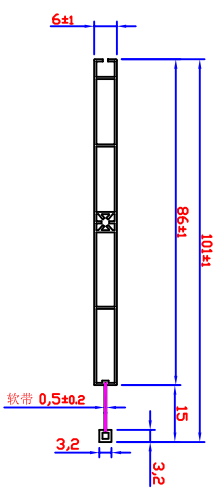

LM REF: 007917, 009138, 009140, 009143, 009145, 009148, 009161, 963872

上轨道

端接材

门导

小叶片

大叶片

合并俯视图 比例: 1 : 2

塑胶型材截面图 比例: 1 : 2

展开俯视图 比例: 1 : 4

工程名称: PROJECT:	迷你门 M SERIES FOLDING DOOR 83*205CM	复核: CHECK:	日期: DATE:	比例: SCALE:	图号: NUMBER:
		审核: APPROVED:	2012.4.1	PVC	5 - 1
			制图: DRAW:	材质: MATERIAL:	单位: UNIT:
			李志鸿		MM

门锁 * 1件

手柄 * 1件

挂扣 * 1件

工程名称: 迷你门
PROJECT: M SERIES FOLDING DOOR 83*205CM

复核: CHECKE:
审核: APPROVED:
日期: DATE: 2012.4.1
制图: DRAW: 李志鸿

比例: SCALE: 1 : 2
材质: MATERIAL: PVC

图号: NUMBER: 5 - 2
单位: UNIT: MM

KENDA

上海晟大装饰
材料有限公司

滑轮 * 4件

注:实际展开尺寸:850

展开立面图 比例: 1 : 10