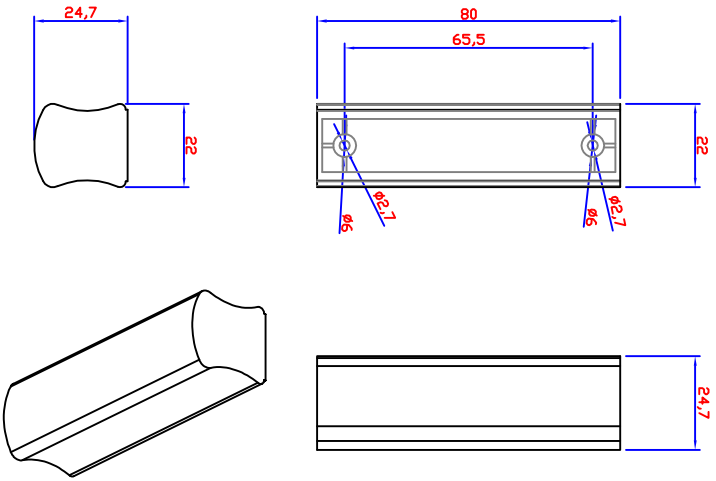

LM REF: 007917, 009138, 009140, 009143, 009145, 009148, 009161, 963872

上轨道

端接材

门导

小叶片

大叶片

合并俯视图 比例: 1 : 2

塑胶型材截面图 比例: 1 : 2

展开俯视图 比例: 1 : 4

工程名称: PROJECT:	迷你门 M SERIES FOLDING DOOR 83*205CM	复核: CHECK:	日期: DATE:	比例: SCALE:	图号: NUMBER:
		审核: APPROVED:	2012.4.1	PVC	5 - 1
			制图: DRAW:	材质: MATERIAL:	单位: UNIT:
			李志鸿		MM

门锁 * 1件

手柄 * 1件

挂扣 * 1件

工程名称: 迷你门
PROJECT: M SERIES FOLDING DOOR 83*205CM

复核: CHECKE:
审核: APPROVED:
日期: DATE: 2012.4.1
制图: DRAW: 李志鸿

比例: SCALE: 1 : 2
材质: MATERIAL: PVC

图号: NUMBER: 5 - 2
单位: UNIT: MM

KENDA

上海晟大装饰
材料有限公司

滑轮 * 4件

注:实际展开尺寸:850

展开立面图 比例: 1 : 10