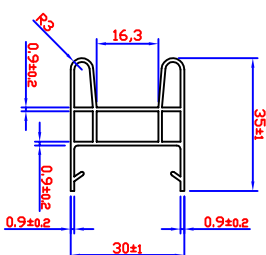

LM REF: 007917, 009138, 009140, 009143, 009145, 009148, 009161, 963872

上轨道

端接材

门导

小叶片

大叶片

合并俯视图 比例: 1 : 2

塑胶型材截面图 比例: 1 : 2

展开俯视图 比例: 1 : 4

工程名称: PROJECT:	迷你门 M SERIES FOLDING DOOR 83*205CM	复核: CHECK:	日期: DATE:	比例: SCALE:	图号: NUMBER:
		审核: APPROVED:	2012.4.1	PVC	5 - 1
			制图: DRAW:	材质: MATERIAL:	单位: UNIT:
			李志鸿		MM

门锁 * 1件

手柄 * 1件

挂扣 * 1件

工程名称: 迷你门
PROJECT: M SERIES FOLDING DOOR 83*205CM

复核: CHECKE:
审核: APPROVED:
日期: DATE: 2012.4.1
制图: DRAW: 李志鸿

比例: SCALE: 1 : 2
材质: MATERIAL: PVC

图号: NUMBER: 5 - 2
单位: UNIT: MM

KENDA

上海晟大装饰
材料有限公司

滑轮 * 4件

注:实际展开尺寸:850

展开立面图 比例: 1 : 10