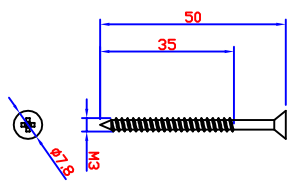

M3*50半牙沉头螺丝 * 2件
用途:五金包

M3.5*24圆头螺丝 * 14件
用途:五金包

M3*19圆头螺丝 * 10件
用途:五金包

M3*25半牙沉头螺丝 * 2件
用途:五金包

M3*50半牙沉头螺丝 * 1件
用途:上轨道滑块

M3.5*49半牙圆头螺丝 * 4件
用途:滑轮

M2.2*12圆头螺丝 * 20件
用途:叶片固定

工程名称: 迷你门		复核: _____		日期: 2012.4.1		比例: 1 : 2		图号: 5 - 4	
PROJECT: M SERIES FOLDING DOOR 83*205CM		CHECKE: _____		DATE: _____		SCALE: _____		NUMBER: _____	
		审核: _____		制图: 李志鸿		材质: PVC		单位: MM	
		APPROVED: _____		DRAW: _____		MATERIAL: _____		UNIT: _____	
 上海晟大装饰材料有限公司									

注:实际展开尺寸:850

展开立面图 比例: 1 : 10