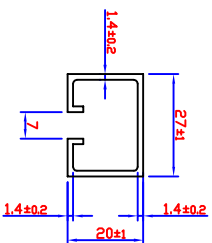

LM REF: 007917, 009138, 009140, 009143, 009145, 009148, 009161, 963872

上轨道

端接材

门导

小叶片

大叶片

合并俯视图 比例: 1 : 2

塑胶型材截面图 比例: 1 : 2

展开俯视图 比例: 1 : 4

工程名称: PROJECT:	迷你门 M SERIES FOLDING DOOR 83*205CM	复核: CHECK:	日期: DATE:	比例: SCALE:	图号: NUMBER:
		审核: APPROVED:	2012.4.1	PVC	5 - 1
			制图: DRAW:	材质: MATERIAL:	单位: UNIT:
			李志鸿		MM

门锁 * 1件

手柄 * 1件

挂扣 * 1件

工程名称: 迷你门
PROJECT: M SERIES FOLDING DOOR 83*205CM

复核: CHECKE:
审核: APPROVED:
日期: DATE: 2012.4.1
制图: DRAW: 李志鸿

比例: SCALE: 1 : 2
材质: MATERIAL: PVC

图号: NUMBER: 5 - 2
单位: UNIT: MM

KENDA

上海晟大装饰
材料有限公司

滑轮 * 4件

注:实际展开尺寸:850

展开立面图 比例: 1 : 10