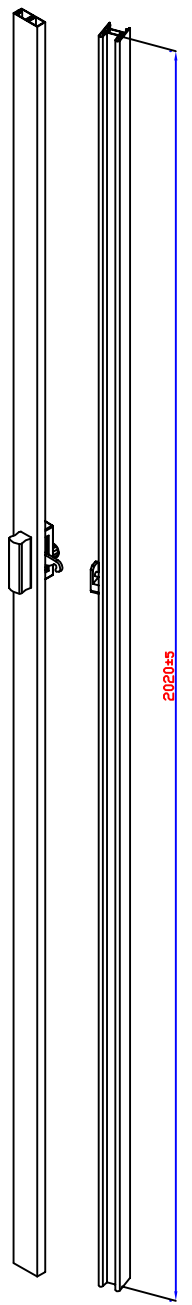

工程名称: 迷你门
PROJECT: M SERIES FOLDING DOOR 83*205CM
复核: CHECKER:
审核: APPROVED:
日期: DATE: 2012.4.1
制图: DRAW: 李志鸿
比例: SCALE: 1 : 2
材质: MATERIAL: PVC
图号: NUMBER: 5 - 5
单位: UNIT: MM
KENDA
上海晟大装饰材料有限公司

注:实际展开尺寸:850