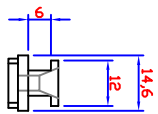

展开俯视图 比例: 1 : 4

工程名称: PROJECT:	迷你门 M SERIES FOLDING DOOR 83*205CM	复核: CHECK:	日期: DATE:	比例: SCALE:	图号: NUMBER:
		审核: APPROVED:	2012.4.1	PVC	5 - 1
			制图: DRAW:	材质: MATERIAL:	单位: UNIT:
			李志鸿		MM

门锁 * 1件

手柄 * 1件

挂扣 * 1件

工程名称: 迷你门
PROJECT: M SERIES FOLDING DOOR 83*205CM

复核: CHECKE:
审核: APPROVED:
日期: DATE: 2012.4.1
制图: DRAW: 李志鸿

比例: SCALE: 1 : 2
材质: MATERIAL: PVC

图号: NUMBER: 5 - 2
单位: UNIT: MM

KENDA

上海晟大装饰
材料有限公司

滑轮 * 4件

上轨道滑块 * 1件

固定座卡扣 * 6件

工程名称: PROJECT:	迷你门	复核: CHECKE:	日期: DATE:	2012.4.1	比例: SCALE:	1 : 2	图号: NUMBER:	5 - 3
M SERIES FOLDING DOOR 83*205CM		审核: APPROVED:	制图: DRAW:	李志鸿	材质: MATERIAL:	PVC	单位: UNIT:	MM

门锁弹簧 * 1件
用途:五金包

M3*50半牙沉头螺丝 * 2件
用途:五金包

M3.5*24圆头螺丝 * 14件
用途:五金包

M3*19圆头螺丝 * 10件
用途:五金包

M3*25半牙沉头螺丝 * 2件
用途:五金包

M3*50半牙沉头螺丝 * 1件
用途:上轨道滑块

M3.5*49半牙圆头螺丝 * 4件
用途:滑轮

M2.2*12圆头螺丝 * 20件
用途:叶片固定

工程名称: 迷你门		复核: _____		日期: 2012.4.1		比例: 1 : 2		图号: 5 - 4	
PROJECT: M SERIES FOLDING DOOR 83*205CM		CHECKE: _____		DATE: _____		SCALE: _____		NUMBER: _____	
		审核: _____		制图: 李志鸿		材质: PVC		单位: MM	
		APPROVED: _____		DRAW: _____		MATERIAL: _____		UNIT: _____	
 上海晟大装饰材料有限公司									