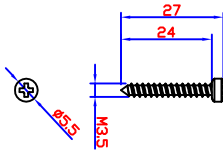

上轨道滑块 * 1件

固定座卡扣 * 6件

工程名称: PROJECT:	迷你门	复核: CHECKE:	日期: DATE:	2012.4.1	比例: SCALE:	1 : 2	图号: NUMBER:	5 - 3
M SERIES FOLDING DOOR 83*205CM		审核: APPROVED:	制图: DRAW:	李志鸿	材质: MATERIAL:	PVC	单位: UNIT:	MM

门锁弹簧 * 1件
用途:五金包

M3*50半牙沉头螺丝 * 2件
用途:五金包

M3.5*24圆头螺丝 * 14件
用途:五金包

M3*19圆头螺丝 * 10件
用途:五金包

M3*25半牙沉头螺丝 * 2件
用途:五金包

M3*50半牙沉头螺丝 * 1件
用途:上轨道滑块

M3.5*49半牙圆头螺丝 * 4件
用途:滑轮

M2.2*12圆头螺丝 * 20件
用途:叶片固定

工程名称: 迷你门		复核: _____		日期: 2012.4.1		比例: 1 : 2		图号: 5 - 4	
PROJECT: M SERIES FOLDING DOOR 83*205CM		CHECKE: _____		DATE: _____		SCALE: _____		NUMBER: _____	
		审核: _____		制图: 李志鸿		材质: PVC		单位: MM	
		APPROVED: _____		DRAW: _____		MATERIAL: _____		UNIT: _____	
 上海晟大装饰材料有限公司									

注:实际展开尺寸:850

展开立面图 比例: 1 : 10