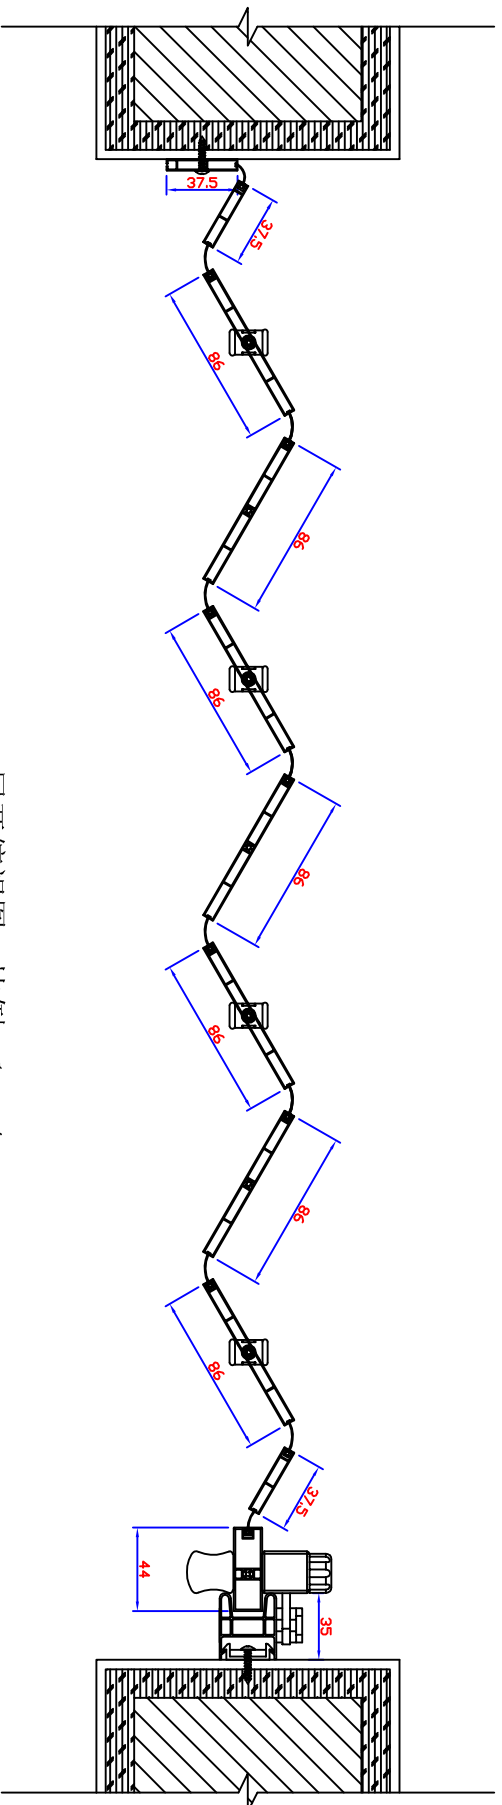

LM REF: 007917, 009138, 009140, 009143, 009145, 009148, 009161, 963872

上轨道

端接材

门导

小叶片

大叶片

合并俯视图 比例: 1 : 2

塑胶型材截面图 比例: 1 : 2

展开俯视图 比例: 1 : 4

工程名称: PROJECT:	迷你门 M SERIES FOLDING DOOR 83*205CM	复核: CHECK:	日期: DATE:	比例: SCALE:	图号: NUMBER:
		审核: APPROVED:	2012.4.1	PVC	5 - 1
			制图: DRAW:	材质: MATERIAL:	单位: UNIT:
			李志鸿		MM

门锁 * 1件

手柄 * 1件

挂扣 * 1件

工程名称: 迷你门
PROJECT: M SERIES FOLDING DOOR 83*205CM

复核: CHECKE:
审核: APPROVED:
日期: DATE: 2012.4.1
制图: DRAW: 李志鸿

比例: SCALE: 1 : 2
材质: MATERIAL: PVC

图号: NUMBER: 5 - 2
单位: UNIT: MM

KENDA

上海晟大装饰
材料有限公司

滑轮 * 4件

注:实际展开尺寸:850

展开立面图 比例: 1 : 10