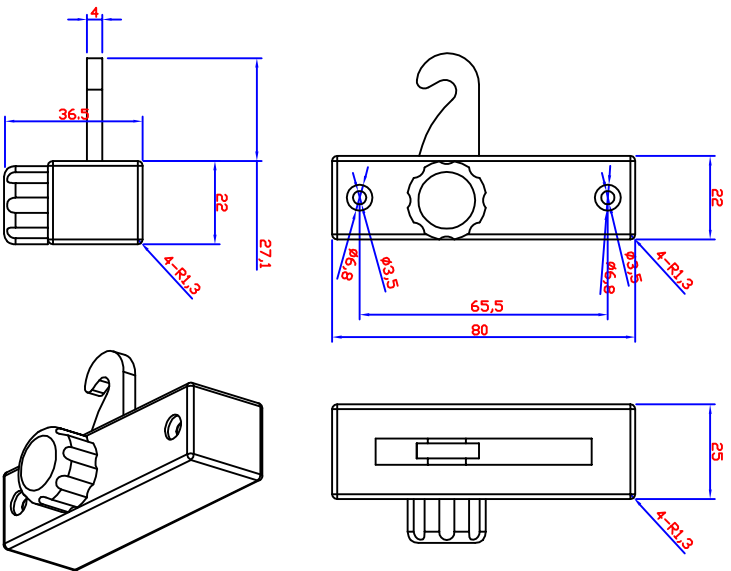

LM REF: 007917, 009138, 009140, 009143, 009145, 009148, 009161, 963872

上轨道

端接材

门导

小叶片

大叶片

合并俯视图 比例: 1 : 2

塑胶型材截面图 比例: 1 : 2

展开俯视图 比例: 1 : 4

工程名称: PROJECT:	迷你门 M SERIES FOLDING DOOR 83*205CM	复核: CHECK:	日期: DATE:	比例: SCALE:	图号: NUMBER:
		审核: APPROVED:	2012.4.1	PVC	5 - 1
			制图: DRAW:	材质: MATERIAL:	单位: UNIT:
			李志鸿		MM

门锁 * 1件

手柄 * 1件

挂扣 * 1件

工程名称: 迷你门
PROJECT: M SERIES FOLDING DOOR 83*205CM

复核: CHECKE:
审核: APPROVED:
日期: DATE: 2012.4.1
制图: DRAW: 李志鸿

比例: SCALE: 1 : 2
材质: MATERIAL: PVC

图号: NUMBER: 5 - 2
单位: UNIT: MM

KENDA

上海晟大装饰
材料有限公司

滑轮 * 4件

注:实际展开尺寸:850

展开立面图 比例: 1 : 10