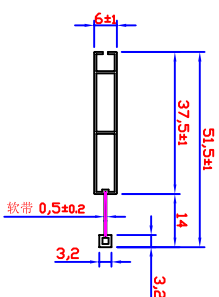

LM REF: 007917, 009138, 009140, 009143, 009145, 009148, 009161, 963872

上轨道

端接材

门导

小叶片

大叶片

合并俯视图 比例: 1 : 2

塑胶型材截面图 比例: 1 : 2

展开俯视图 比例: 1 : 4

工程名称: PROJECT:	迷你门 M SERIES FOLDING DOOR 83*205CM	复核: CHECK:	日期: DATE:	比例: SCALE:	图号: NUMBER:
		审核: APPROVED:	2012.4.1	PVC	5 - 1
			制图: DRAW:	材质: MATERIAL:	单位: UNIT:
			李志鸿		MM

门锁 * 1件

手柄 * 1件

挂扣 * 1件

工程名称: 迷你门
PROJECT: M SERIES FOLDING DOOR 83*205CM

复核: CHECKE:
审核: APPROVED:
日期: DATE: 2012.4.1
制图: DRAW: 李志鸿

比例: SCALE: 1 : 2
材质: MATERIAL: PVC

图号: NUMBER: 5 - 2
单位: UNIT: MM

KENDA

上海晟大装饰
材料有限公司

滑轮 * 4件

注:实际展开尺寸:850

展开立面图 比例: 1 : 10