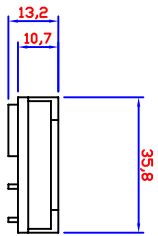

展开俯视图 比例: 1 : 4

工程名称: PROJECT:	迷你门 M SERIES FOLDING DOOR 83*205CM	复核: CHECK:	日期: DATE:	比例: SCALE:	图号: NUMBER:
		审核: APPROVED:	2012.4.1	PVC	5 - 1
			制图: DRAW:	材质: MATERIAL:	单位: UNIT:
			李志鸿		MM

门锁 * 1件

手柄 * 1件

挂扣 * 1件

工程名称: 迷你门
PROJECT: M SERIES FOLDING DOOR 83*205CM

复核: CHECKE:
审核: APPROVED:
日期: DATE: 2012.4.1
制图: DRAW: 李志鸿

比例: SCALE: 1 : 2
材质: MATERIAL: PVC

图号: NUMBER: 5 - 2
单位: UNIT: MM

KENDA

上海晟大装饰
材料有限公司

滑轮 * 4件

上轨道滑块 * 1件

固定座卡扣 * 6件

工程名称: PROJECT:	迷你门	复核: CHECKE:	日期: DATE:	2012.4.1	比例: SCALE:	1 : 2	图号: NUMBER:	5 - 3
M SERIES FOLDING DOOR 83*205CM		审核: APPROVED:	制图: DRAW:	李志鸿	材质: MATERIAL:	PVC	单位: UNIT:	MM

门锁弹簧 * 1件
用途:五金包

注:实际展开尺寸:850

展开立面图 比例: 1 : 10