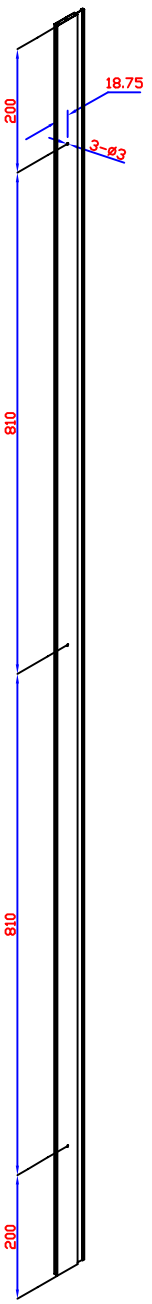

工程名称: 迷你门
PROJECT: M SERIES FOLDING DOOR 83*205CM
复核: CHECKER:
审核: APPROVED:
日期: DATE: 2012.4.1
制图: DRAW: 李志鸿
比例: SCALE: 1 : 2
材质: MATERIAL: PVC
图号: NUMBER: 5 - 5
单位: UNIT: MM
KENDA
上海晟大装饰材料有限公司

注:实际展开尺寸:850