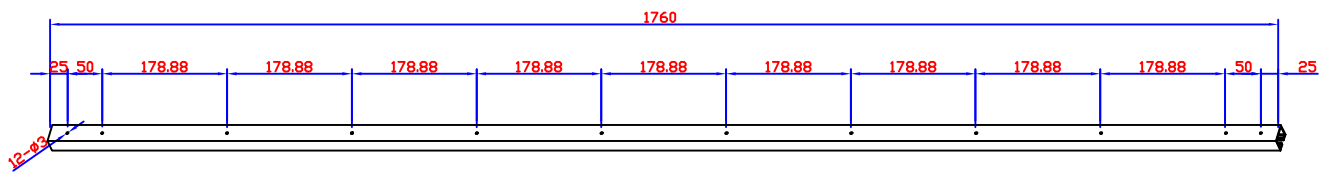

M3*50半牙沉头螺丝 * 2件
用途:五金包

M3.5*24圆头螺丝 * 14件
用途:五金包

M3*19圆头螺丝 * 10件
用途:五金包

M3*25半牙沉头螺丝 * 2件
用途:五金包

M3*50半牙沉头螺丝 * 1件
用途:上轨道滑块

M3.5*49半牙圆头螺丝 * 4件
用途:滑轮

M2.2*12圆头螺丝 * 20件
用途:叶片固定

工程名称: 迷你门		复核: _____		日期: 2012.4.1		比例: 1 : 2		图号: 5 - 4	
PROJECT: M SERIES FOLDING DOOR 83*205CM		CHECKE: _____		DATE: _____		SCALE: _____		NUMBER: _____	
		审核: _____		制图: 李志鸿		材质: PVC		单位: MM	
		APPROVED: _____		DRAW: _____		MATERIAL: _____		UNIT: _____	
 上海晟大装饰材料有限公司									

工程名称: 迷你门
 PROJECT: M SERIES FOLDING DOOR 83*205CM
 复核: CHECKER:
 审核: APPROVED:
 日期: DATE: 2012.4.1
 制图: DRAW: 李志鸿
 比例: SCALE: 1 : 2
 材质: MATERIAL: PVC
 图号: NUMBER: 5 - 5
 单位: UNIT: MM
KENDA
 上海晟大装饰材料有限公司

注:实际展开尺寸:850

展开立面图 比例: 1 : 10