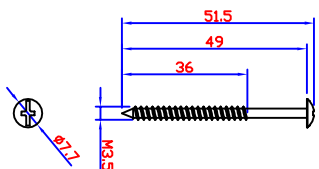

M3*50半牙沉头螺丝 * 2件
用途:五金包

M3.5*24圆头螺丝 * 14件
用途:五金包

M3*19圆头螺丝 * 10件
用途:五金包

M3*25半牙沉头螺丝 * 2件
用途:五金包

M3*50半牙沉头螺丝 * 1件
用途:上轨道滑块

M3.5*49半牙圆头螺丝 * 4件
用途:滑轮

M2.2*12圆头螺丝 * 20件
用途:叶片固定

工程名称: 迷你门		复核: _____		日期: 2012.4.1		比例: 1 : 2		图号: 5 - 4	
PROJECT: M SERIES FOLDING DOOR 83*205CM		CHECKE: _____		DATE: _____		SCALE: _____		NUMBER: _____	
		审核: _____		制图: 李志鸿		材质: PVC		单位: MM	
		APPROVED: _____		DRAW: _____		MATERIAL: _____		UNIT: _____	
 上海晟大装饰材料有限公司									

注:实际展开尺寸:850

展开立面图 比例: 1 : 10