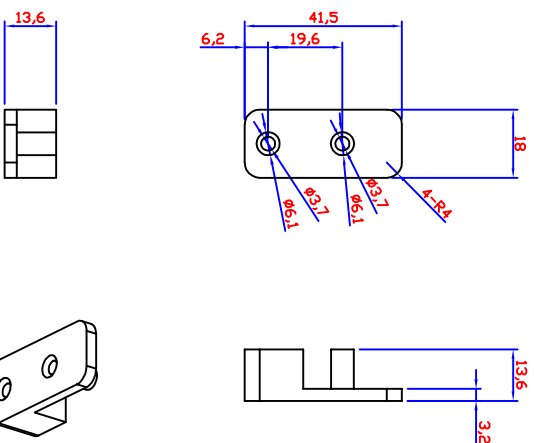

展开俯视图 比例: 1 : 4

工程名称: PROJECT:	迷你门 M SERIES FOLDING DOOR 83*205CM	复核: CHECK:	日期: DATE:	比例: SCALE:	图号: NUMBER:
		审核: APPROVED:	2012.4.1	PVC	5 - 1
			制图: DRAW:	材质: MATERIAL:	单位: UNIT:
			李志鸿		MM

门锁 * 1件

手柄 * 1件

挂扣 * 1件

工程名称: 迷你门
PROJECT: M SERIES FOLDING DOOR 83*205CM

复核: CHECKE:
审核: APPROVED:
日期: DATE: 2012.4.1
制图: DRAW: 李志鸿

比例: SCALE: 1 : 2
材质: MATERIAL: PVC

图号: NUMBER: 5 - 2
单位: UNIT: MM

KENDA

上海晟大装饰
材料有限公司

滑轮 * 4件

上轨道滑块 * 1件

固定座卡扣 * 6件

工程名称: PROJECT:	迷你门	复核: CHECKE:	日期: DATE:	2012.4.1	比例: SCALE:	1 : 2	图号: NUMBER:	5 - 3
M SERIES FOLDING DOOR 83*205CM		审核: APPROVED:	制图: DRAW:	李志鸿	材质: MATERIAL:	PVC	单位: UNIT:	MM

门锁弹簧 * 1件
用途:五金包

注:实际展开尺寸:850

展开立面图 比例: 1 : 10