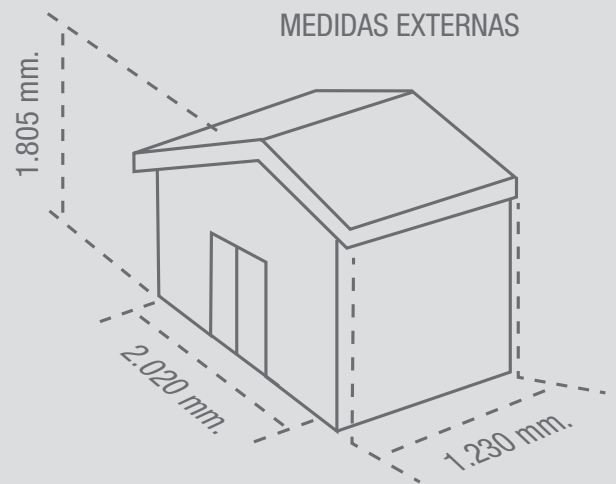

La nueva caseta ECO 6X4 GY de color gris antracita está fabricada con acero de 1^{er} uso y máxima calidad, corrugado sencillo en panel de 0,33 mm. con mayor grosor, lo que conlleva una mayor cantidad de acero por cada uno de sus paneles y mayor solidez una vez montada. Triple tratamiento exterior y doble al interior para mayor durabilidad, la gama más equilibrada en precio y prestaciones para su jardín.

ECO 6X4 GY

Medidas (Fondo x Ancho x Alto)

Exteriores: 1.230 x 2.020 x 1.805 mm.

Interiores: 1.203 x 1.876 x 1.613 mm.

Superficie: 1,90 m²

Apertura de puertas: 2 hojas correderas

Paso de puertas: 810 x 1.550 mm.

Estructura para suelo: No

Peso: 48 kg. / Peso Bruto: 54 kg.

EAN: 0638801608516

Unidades por palet: 11

MEDIDAS EXTERNAS

MEDIDAS INTERNAS

EMBALAJE