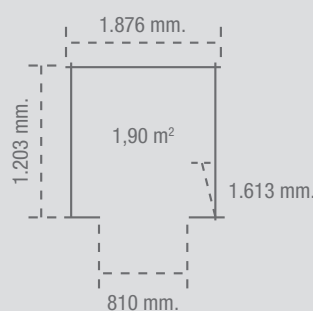

ECO 6X4 GY

Medidas (Fondo x Ancho x Alto)

Exteriores: 1.230 x 2.020 x 1.805 mm.

Interiores: 1.203 x 1.876 x 1.613 mm.

Superficie: 1,90 m²

Apertura de puertas: 2 hojas correderas

Paso de puertas: 810 x 1.550 mm.

Estructura para suelo: No

Peso: 48 kg. / Peso Bruto: 54 kg.

EAN: 0638801608516

Unidades por palet: 11

MEDIDAS EXTERNAS

MEDIDAS INTERNAS

EMBALAJE