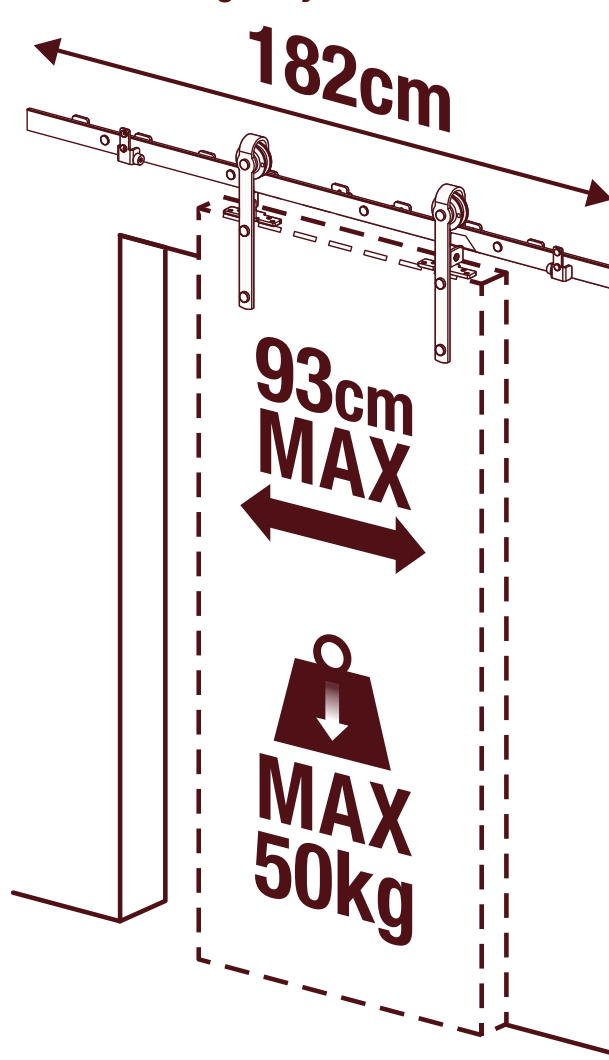

419mm

800mm

Factory

- **FR** Rail en aluminium finition rouille grainée.
- **ES** Guía de aluminio acabado óxido.
- **PT** Calha de alumínio com acabamento óxido texturado.
- **IT** Binario scorrevole in alluminio finitura ruggine granato.
- **EL** Οδηγός από αλουμίνιο με σκούρο κόκκινο σαγρέ φινιρίσμα.
- **PL** Aluminiowa szyna, kolor miedziany, ze strukturalnym wykończeniem.
- **RU** Алюминиевая направляющая с декоративной отделкой зернистая бронза.
- **KZ** Бүдір тот басқан теріздес алюминий рельсі.
- **UA** Алюмінієва направляюча з декоративною обробкою зерниста іржа.
- **RO** Șină din aluminiu cu finisare ruginie, granulată.
- **BR** Trilho de alumínio acabamento ferrugem granulado, comprimento 1,82m.
- **EN** Aluminum rail with grainy rusted-look finish.