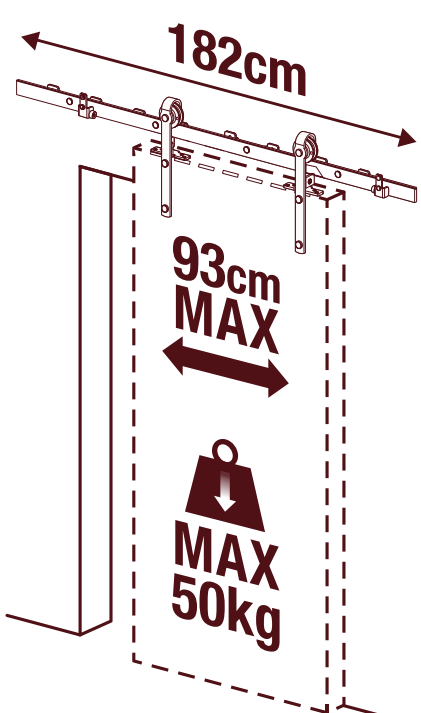

419mm

800mm

Factory

- **FR** Rail en aluminium finition rouille grainée.
- **ES** Guía de aluminio acabado óxido.
- **PT** Calha de alumínio com acabamento óxido texturado.
- **IT** Binario scorrevole in alluminio finitura ruggine granato.
- **EL** Οδηγός από αλουμίνιο με σκούρο κόκκινο σαγρέ φινιρίσμα.
- **PL** Aluminiowa szyna, kolor miedziany, ze strukturalnym wykończeniem.
- **RU** Алюминиевая направляющая с декоративной отделкой зернистая бронза.
- **KZ** Бүдір тот басқан теріздес алюминий рельсі.
- **UA** Алюмінієва направляюча з декоративною обробкою зерниста іржа.
- **RO** Șină din aluminiu cu finisare ruginie, granulată.
- **BR** Trilho de alumínio acabamento ferrugem granulado, comprimento 1,82m.
- **EN** Aluminum rail with grainy rusted-look finish.