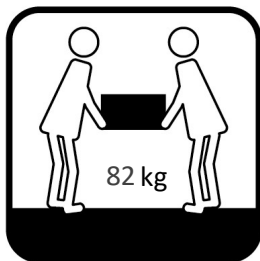

82002230

NEO 80X160CM

FR **BLANC MAT**
ES **BLANCO MATE**
PT **BRANCO MATE**
IT **BIANCO OPACO**

Résine polyester, gel-coated. Poudre de pierre. Receveur de douche à poser sur le sol, à poser sur pieds ou à encastrer.
Resina de poliéster, gelcoat. Polvo de piedra. Plato de ducha para instalar sobre el suelo o con patas, o para encastrar.
Resina de poliéster, gelcoat. Pó de pedra. Base para instalar no chão, sobre pés ou para encastrar.
Resina poliesterre, gel coated. Polvere di pietra. Piatto doccia da posare a terra, su piedini o da incasso.

Made in SPAIN

ADEO Services

135 Rue Sadi Carnot CS 00001

59790 RONCHIN France

BATCH N° :

Po/N° :

NW : 84 kg

GW : 82 kg

Dim Size : 87 x 167 x 6 cm