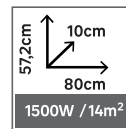

Ref: 81974274

Ref: 81974275

Ref: 81974276

Ref: 81974277

Ref: 81974278

✓ Ventaja producto

- Emisor térmico de piedra natural (esteatita) con mayor inercia térmica que la piedra cerámica. "
- Crono-termostato programable, con geolocalización por centralita "Smarbox" Haverland (opcional).
- Alta precisión con posibilidad de visualizar el consumo vía app, función Inteligente ITCS y función ahorro "ventanas abiertas"