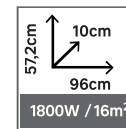

Ref: 81974274

Ref: 81974275

Ref: 81974276

Ref: 81974277

Ref: 81974278

✓ Ventaja producto

- Emisor térmico de piedra natural (esteatita) con mayor inercia térmica que la piedra cerámica. "
- Crono-termostato programable, con geolocalización por centralita "Smarbox" Haverland (opcional).
- Alta precisión con posibilidad de visualizar el consumo vía app, función Inteligente ITCS y función ahorro "ventanas abiertas"