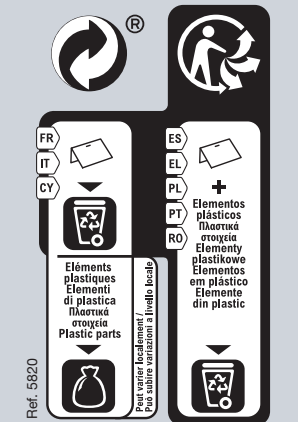

- FR Store enrouleur tamisant. 100% Polyester.
- ES Estor enrollable traslúcido. 100% Poliéster.
- PT Estore para dia e noite com filtro. 100% Poliéster.
- IT Tenda a rullo filtrante. 100% Poliestere.
- EL Ρολοκουρτίνα Filtering. 100% Πολυεστέρας.
- PL Roleta półzaciemniająca. 100% Poliester.
- RU Рулонная штора светопроницаемая. 100% Полиэстер.
- KZ «Сүзгі» орама пердесі. 100% Полиэфир.
- UA Ролета, що частково пропусає світло. 100% Поліестер.
- RO Filtru jaluzele. 100% Poliester.
- BR Persiana filtrante. 100% Poliéster.
- EN Roller Blind Filtering. 100% Polyester.

3 YEARS GUARANTEE*

Made in Poland