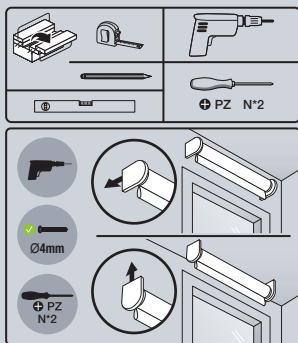

- FR Store enrouleur tamisant. 100% Polyester.
- ES Estor enrollable traslúcido. 100% Poliéster.
- PT Estore para dia e noite com filtro. 100% Poliéster.
- IT Tenda a rullo filtrante. 100% Poliestere.
- EL Ρολοκουρτίνα Filtering. 100% Πολυεστέρας.
- PL Roleta półzaciemniająca. 100% Poliester.
- RU Рулонная штора светопроницаемая. 100% Полиэстер.
- KZ «Сүзгі» орама пердесі. 100% Полиэфир.
- UA Ролета, що частково пропусає світло. 100% Поліестер.
- RO Filtru jaluzele. 100% Poliester.
- BR Persiana filtrante. 100% Poliéster.
- EN Roller Blind Filtering. 100% Polyester.

3 YEARS GUARANTEE*

Made in Poland