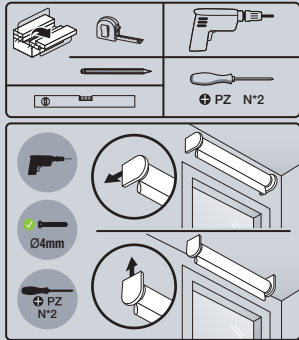

- FR Store enrouleur tamisant. 100% Polyester.
- ES Estor enrollable traslúcido. 100% Poliéster.
- PT Estore para dia e noite com filtro. 100% Poliéster.
- IT Tenda a rullo filtrante. 100% Poliestere.
- EL Ρολοκουρτίνα Filtering. 100% Πολυεστέρας.
- PL Roleta półzaciemniająca. 100% Poliester.
- RU Рулонная штора светопроницаемая. 100% Полиэстер.
- KZ «Сүзгі» орама пердесі. 100% Полиэфир.
- UA Роleta, що частково пропусає світло. 100% Поліестер.
- RO Filtru jaluzele. 100% Poliester.
- BR Persiana filtrante. 100% Poliéster.
- EN Roller Blind Filtering. 100% Polyester.

3 YEARS GUARANTEE

Made in Poland