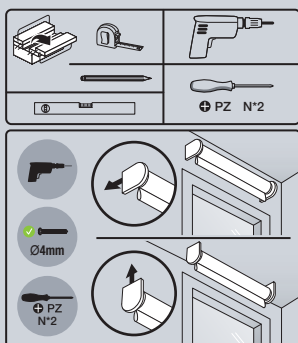

- FR Store enrouleur tamisant. 100% Polyester.
- ES Estor enrollable traslúcido. 100% Poliéster.
- PT Estore para dia e noite com filtro. 100% Poliéster.
- IT Tenda a rullo filtrante. 100% Poliestere.
- EL Ρολοκορτίνα Filtering. 100% Πολυεστέρας.
- PL Roleta półzaciemniająca. 100% Poliester.
- RU Рулонная штора светопропускаемая. 100% Полиэстер.
- KZ «Сүзгі» орама пердесі. 100% Полиэфир.
- UA Роleta, що частково пропускaє світло. 100% Поліестер.
- RO Filtru jaluzele. 100% Poliester.
- BR Persiana filtrante. 100% Poliéster.
- EN Roller Blind Filtering. 100% Polyester.

3 YEARS GUARANTEE

Made in Poland