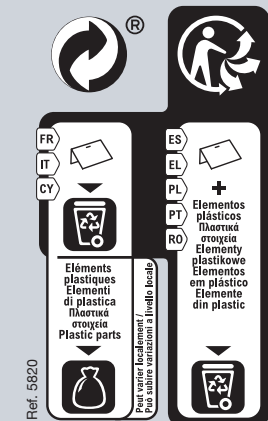

- FR Store enrouleur tamisant. 100% Polyester.
- ES Estor enrollable traslúcido. 100% Poliéster.
- PT Estore para dia e noite com filtro. 100% Poliéster.
- IT Tenda a rullo filtrante. 100% Poliestere.
- EL Ρολοκορτίνα Filtering. 100% Πολυεστέρας.
- PL Roleta półzaciemniająca. 100% Poliester.
- RU Рулонная штора светопропускаемая. 100% Полиэстер.
- KZ «Сүзгі» орама пердесі. 100% Полиэфир.
- UA Роleta, що частково пропускaє світло. 100% Поліестер.
- RO Filtru jaluzele. 100% Poliester.
- BR Persiana filtrante. 100% Poliéster.
- EN Roller Blind Filtering. 100% Polyester.

3 YEARS GUARANTEE

Made in Poland