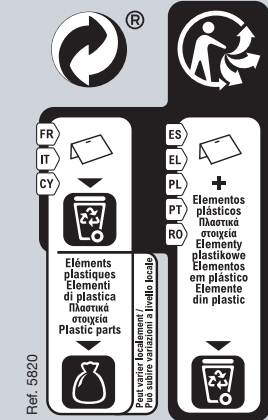

- FR Store enrouleur tamisant. 100% Polyester.
- ES Estor enrollable traslúcido. 100% Poliéster.
- PT Estore para dia e noite com filtro. 100% Poliéster.
- IT Tenda a rullo filtrante. 100% Poliestere.
- EL Ρολοκουρτίνα Filtering. 100% Πολυεστέρας.
- PL Roleta półzaciemniająca. 100% Poliester.
- RU Рулонная штора светопроницаемая. 100% Полиэстер.
- KZ «Сүзгі» орама пердесі. 100% Полиэфир.
- UA Ролета, що частково пропусає світло. 100% Поліестер.
- RO Filtru jaluzele. 100% Poliester.
- BR Persiana filtrante. 100% Poliéster.
- EN Roller Blind Filtering. 100% Polyester.

Made in Poland