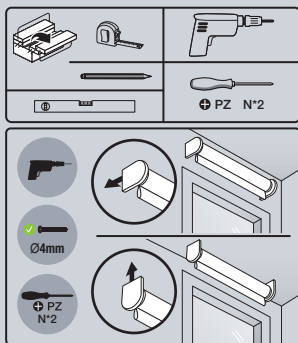

- FR Store enrouleur tamisant. 100% Polyester.
- ES Estor enrollable traslúcido. 100% Poliéster.
- PT Estore para dia e noite com filtro. 100% Poliéster.
- IT Tenda a rullo filtrante. 100% Poliestere.
- EL Ρολοκορτίνα Filtering. 100% Πολυεστέρας.
- PL Roleta półzaciemniająca. 100% Poliester.
- RU Рулонная штора светопроницаемая. 100% Полиэстер.
- KZ «Сүзгі» орама пердесі. 100% Полиэфир.
- UA Ролета, що частково пропусає світло. 100% Поліестер.
- RO Filtru jaluzele. 100% Poliester.
- BR Persiana filtrante. 100% Poliéster.
- EN Roller Blind Filtering. 100% Polyester.

3 YEARS GUARANTEE

Made in Poland