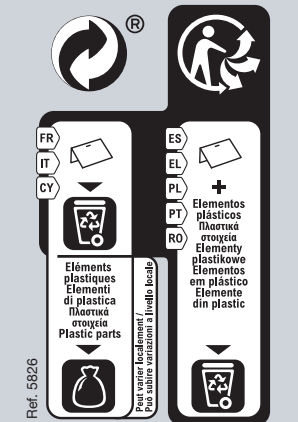

- FR Store enrouleur tamisant. 100% Polyester.
- ES Estor enrollable traslúcido. 100% Poliéster.
- PT Estore para dia e noite com filtro. 100% Poliéster.
- IT Tenda a rullo filtrante. 100% Poliestere.
- EL Ρολοκορτίνα Filtering. 100% Πολυεστέρας.
- PL Roleta półzaciemniająca. 100% Poliester.
- RU Рулонная штора светопроницаемая. 100% Полиэстер.
- KZ «Сүзгі» орама пердесі. 100% Полиэфир.
- UA Ролета, що частково пропусає світло. 100% Поліестер.
- RO Filtru jaluzele. 100% Poliester.
- BR Persiana filtrante. 100% Poliéster.
- EN Roller Blind Filtering. 100% Polyester.

3 YEARS GUARANTEE

Made in Poland