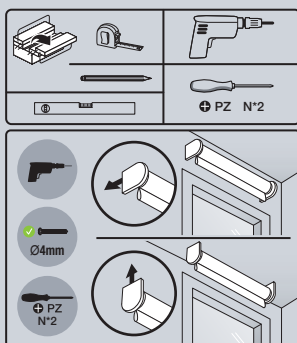

- FR Store enrouleur tamisant. 100% Polyester.
- ES Estor enrollable traslúcido. 100% Poliéster.
- PT Estore para dia e noite com filtro. 100% Poliéster.
- IT Tenda a rullo filtrante. 100% Poliestere.
- EL Ρολοκουρτίνα Filtering. 100% Πολυεστέρας.
- PL Roleta półzaciemniająca. 100% Poliester.
- RU Рулонная штора светопроницаемая. 100% Полиэстер.
- KZ «Сүзгі» орама пердесі. 100% Полиэфир.
- UA Ролета, що частково пропусає світло. 100% Поліестер.
- RO Filtru jaluzele. 100% Poliester.
- BR Persiana filtrante. 100% Poliéster.
- EN Roller Blind Filtering. 100% Polyester.

3 YEARS GUARANTEE

Made in Poland