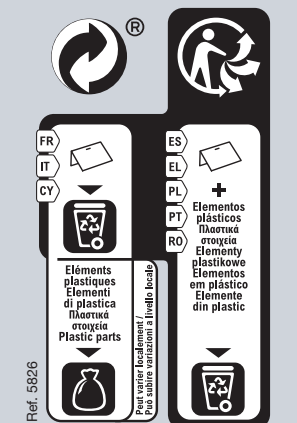

- FR Store enrouleur tamisant. 100% Polyester.
- ES Estor enrollable traslúcido. 100% Poliéster.
- PT Estore para dia e noite com filtro. 100% Poliéster.
- IT Tenda a rullo filtrante. 100% Poliestere.
- EL Ρολοκουρτίνα Filtering. 100% Πολυεστέρας.
- PL Roleta półzaciemniająca. 100% Poliester.
- RU Рулонная штора светопроницаемая. 100% Полиэстер.
- KZ «Сүзгі» орама пердесі. 100% Полиэфир.
- UA Ролета, що частково пропусає світло. 100% Поліестер.
- RO Filtru jaluzele. 100% Poliester.
- BR Persiana filtrante. 100% Poliéster.
- EN Roller Blind Filtering. 100% Polyester.

3 YEARS GUARANTEE

Made in Poland