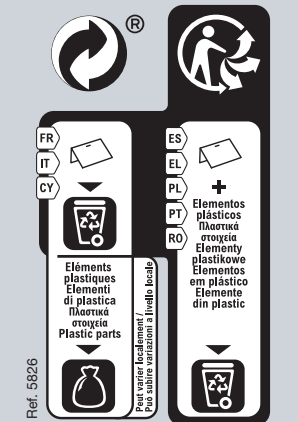

- FR Store enrouleur tamisant. 100% Polyester.
- ES Estor enrollable traslúcido. 100% Poliéster.
- PT Estore para dia e noite com filtro. 100% Poliéster.
- IT Tenda a rullo filtrante. 100% Poliestere.
- EL Ρολοκουρτίνα Filtering. 100% Πολυεστέρας.
- PL Roleta półzaciemniająca. 100% Poliester.
- RU Рулонная штора светопроницаемая. 100% Полиэстер.
- KZ «Сүзгі» орама пердесі. 100% Полиэфир.
- UA Ролета, що частково пропусає світло. 100% Поліестер.
- RO Filtru jaluzele. 100% Poliester.
- BR Persiana filtrante. 100% Poliéster.
- EN Roller Blind Filtering. 100% Polyester.

Made in Poland