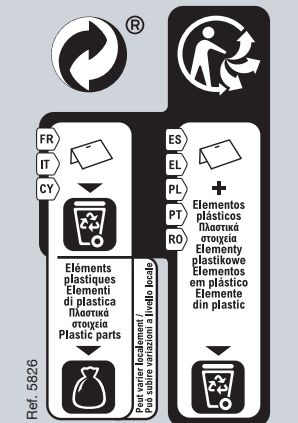

- FR Store enrouleur tamisant. 100% Polyester.
- ES Estor enrollable traslúcido. 100% Poliéster.
- PT Estore para dia e noite com filtro. 100% Poliéster.
- IT Tenda a rullo filtrante. 100% Poliestere.
- EL Ρολοκουρτίνα Filtering. 100% Πολυεστέρας.
- PL Roleta półzaciemniająca. 100% Poliester.
- RU Рулонная штора светопроницаемая. 100% Полиэстер.
- KZ «Сүзгі» орама пердесі. 100% Полиэфир.
- UA Ролета, що частково пропусає світло. 100% Поліестер.
- RO Filtru jaluzele. 100% Poliester.
- BR Persiana filtrante. 100% Poliéster.
- EN Roller Blind Filtering. 100% Polyester.

3 YEARS GUARANTEE*

Made in Poland