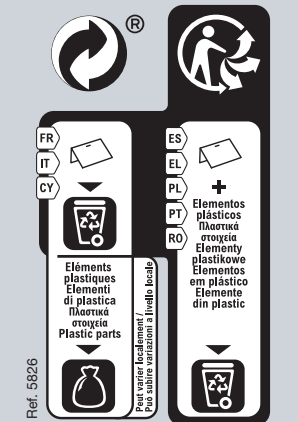

- FR Store enrouleur tamisant. 100% Polyester.
- ES Estor enrollable traslúcido. 100% Poliéster.
- PT Estore para dia e noite com filtro. 100% Poliéster.
- IT Tenda a rullo filtrante. 100% Poliestere.
- EL Ρολοκουρτίνα Filtering. 100% Πολυεστέρας.
- PL Roleta półzaciemniająca. 100% Poliester.
- RU Рулонная штора светопроницаемая. 100% Полиэстер.
- KZ «Сүзгі» орама пердесі. 100% Полиэфир.
- UA Ролета, що частково пропусає світло. 100% Поліестер.
- RO Filtru jaluzele. 100% Poliester.
- BR Persiana filtrante. 100% Poliéster.
- EN Roller Blind Filtering. 100% Polyester.

3 YEARS GUARANTEE*

Made in Poland