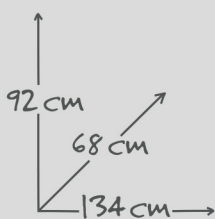

La barbacoa ICARUS BETA es ideal para las mesas con muchos comensales. Gracias a sus 2 focos que cuentan con parrillas regulables en altura, se adecúa fácilmente a 12 comensales adaptando las cocciones a todos los gustos. Las repisas laterales y los ganchos permiten tener todos los utensilios al alcance de la mano. Para guardarla, nada más sencillo, guarde el saco de carbón en la repisa más baja y evacúe las cenizas fácilmente gracias a la trampilla lateral.