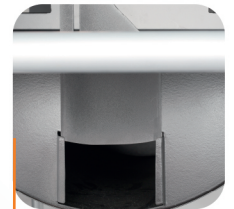

La barbacoa ICARUS BETA es ideal para las mesas con muchos comensales. Gracias a sus 2 focos que cuentan con parrillas regulables en altura, se adecúa fácilmente a 12 comensales adaptando las cocciones a todos los gustos. Las repisas laterales y los ganchos permiten tener todos los utensilios al alcance de la mano. Para guardarla, nada más sencillo, guarde el saco de carbón en la repisa más baja y evacúe las cenizas fácilmente gracias a la trampilla lateral.

Fácil de encender:

- Ventilaciones laterales y parrilla de foco para situar el carbón dejando un paso de aire.

Facilita la cocción:

- 2 zonas de cocción con alturas regulables.

Fácil de limpiar:

- Forma de la cuba que facilita la limpieza con la esponja. Trampilla lateral para la evacuación de las cenizas.

Facilita la cocción:

- 2 repisas laterales y asas con ganchos.

Duradera:

- La cuba es resistente a altas temperaturas, adaptada al fuego de carbón o de leña.

Fácil de mover y de guardar:

- 2 ruedas grandes y un asa.

Duradera:

- Barbacoa diseñada para resistir 3 años en exterior bajo una funda.

Fácil de mover y de guardar:

- Repisa bajo la barbacoa.