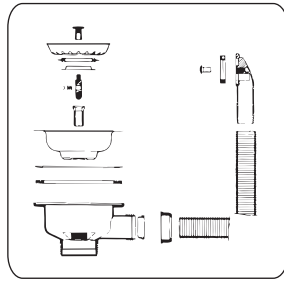

Su fregadero lleva un aislamiento térmico y acústico en la parte posterior que evita la condensación y reduce el ruido del agua.

Antes de empezar la instalación revise su fregadero:

- Posibles golpes en el transporte
- Rayas o acabado no conforme

IMPORTANTE: No instale el fregadero si observa algún daño.

MATERIAL SUMINISTRADO

x 10

x 1

x 1

x 1

TIPO DE INTALACIÓN:

INSTALACIÓN SOBRE ENCIMERA (ENCASTRADO)