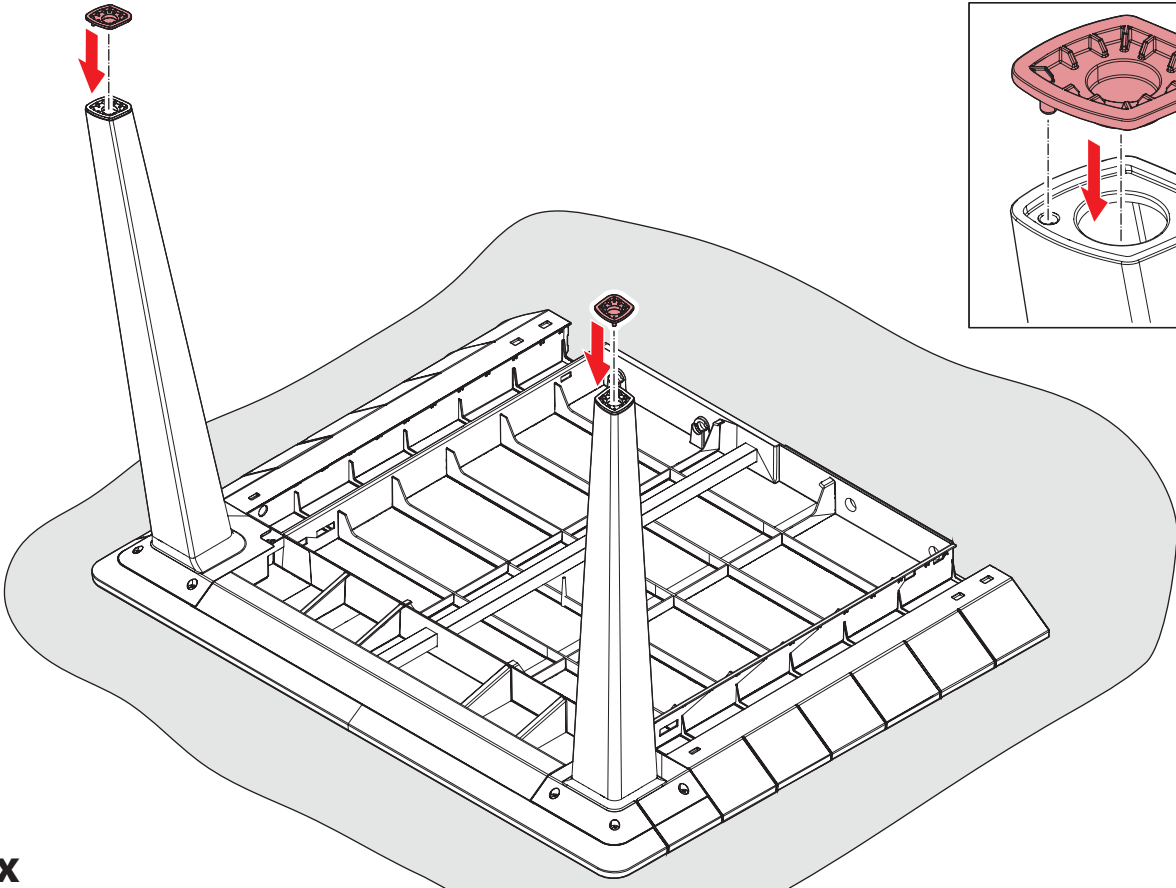

442210

442211

LIMA TABLE 160 - 240 V 1.0 / 582521

ALLIBERT 

Ericssonstraat 17 | 5121 MK Rijen | The Netherlands | WWW.ALLIBERT-OUTDOOR.COM

| | | |
|--|---|--|
| |  <p>160</p> |  <p>240</p> |
|  <p>A</p> | <p>2x</p> | <p>2x</p> |
|  <p>B</p> | <p>2x</p> | <p>2x</p> |
|  <p>D</p> | <p>2x</p> | <p>2x</p> |
|  <p>E</p> | <p>-</p> | <p>1x</p> |

| | | |
|---|---|--|
| |  160 |  240 |
| <p>F</p>  | 2x | 4x |
| <p>G</p>  | 4x | 8x |
| <p>H</p>  86 cm | 2x | 4x |
| <p>J</p>  97,5 cm | - | 2x |
| <p>K</p>  | 4x | 4x |
| <p>L</p>  | 16x | 16x |

1

2

2x