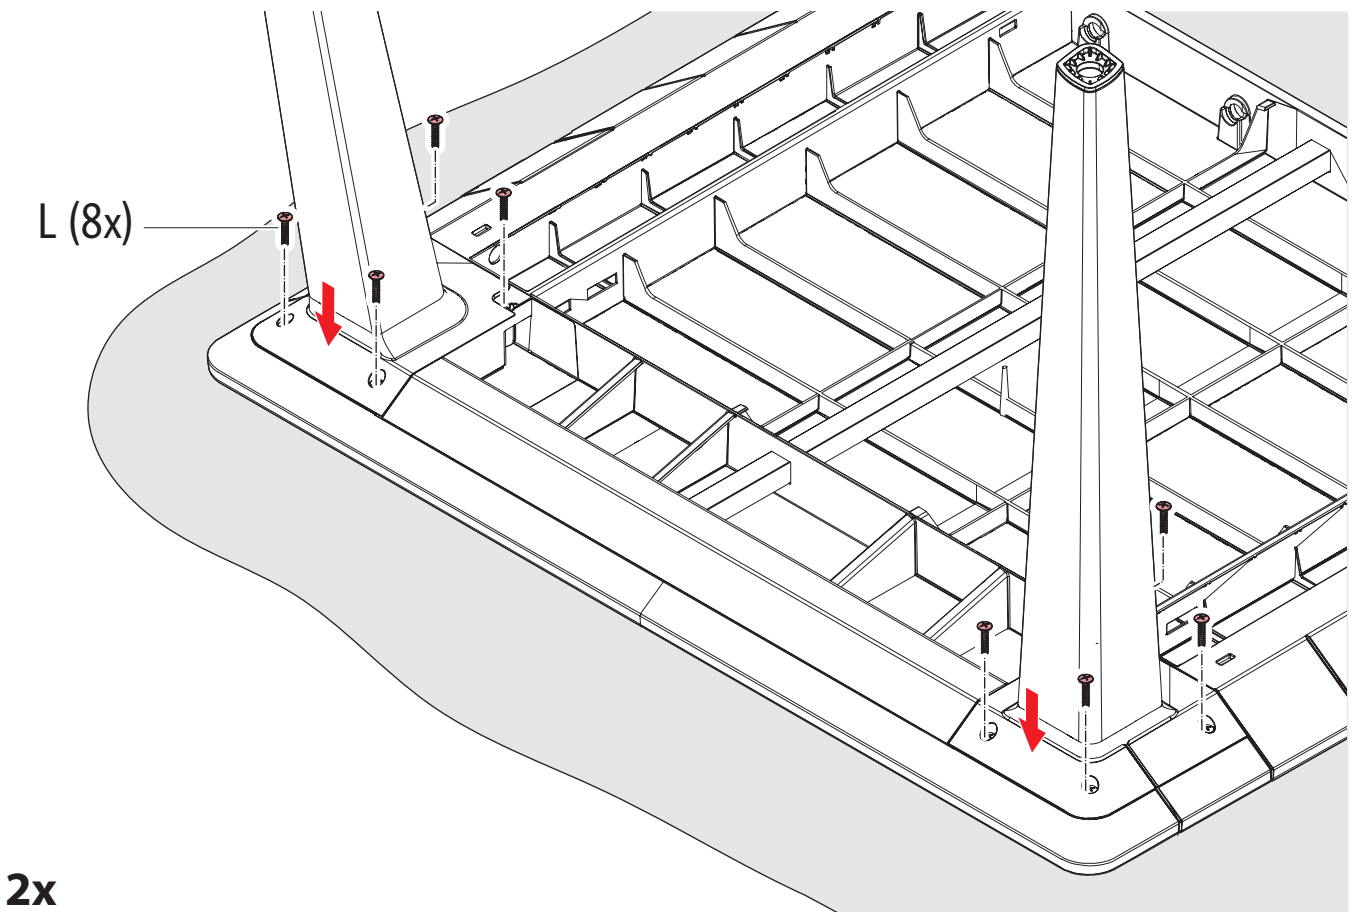

442210

442211

LIMA TABLE 160 - 240 V 1.0 / 582521

ALLIBERT 

Ericssonstraat 17 | 5121 MK Rijen | The Netherlands | WWW.ALLIBERT-OUTDOOR.COM

| | | |
|--|---|--|
| |  <p>160</p> |  <p>240</p> |
|  <p>A</p> | <p>2x</p> | <p>2x</p> |
|  <p>B</p> | <p>2x</p> | <p>2x</p> |
|  <p>D</p> | <p>2x</p> | <p>2x</p> |
|  <p>E</p> | <p>-</p> | <p>1x</p> |

| | | |
|---|---|--|
| |  160 |  240 |
| <p>F</p>  | 2x | 4x |
| <p>G</p>  | 4x | 8x |
| <p>H</p>  86 cm | 2x | 4x |
| <p>J</p>  97,5 cm | - | 2x |
| <p>K</p>  | 4x | 4x |
| <p>L</p>  | 16x | 16x |

1

2

2x