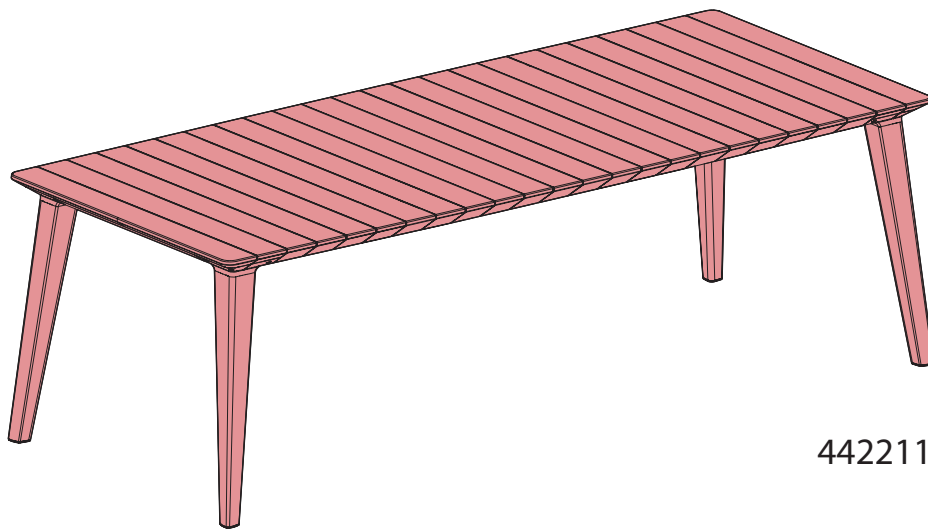

442210

442211

LIMA TABLE 160 - 240 V 1.0 / 582521

ALLIBERT 

Ericssonstraat 17 | 5121 MK Rijen | The Netherlands | WWW.ALLIBERT-OUTDOOR.COM

| | | |
|--|---|--|
| |  <p>160</p> |  <p>240</p> |
|  <p>A</p> | <p>2x</p> | <p>2x</p> |
|  <p>B</p> | <p>2x</p> | <p>2x</p> |
|  <p>D</p> | <p>2x</p> | <p>2x</p> |
|  <p>E</p> | <p>-</p> | <p>1x</p> |

| | | |
|---|---|--|
| |  160 |  240 |
| <p>F</p>  | 2x | 4x |
| <p>G</p>  | 4x | 8x |
| <p>H</p>  86 cm | 2x | 4x |
| <p>J</p>  97,5 cm | - | 2x |
| <p>K</p>  | 4x | 4x |
| <p>L</p>  | 16x | 16x |

1

2

2x

160

G (4X)

11

1/2 1/2

H (2x)

13

12

4 — 9