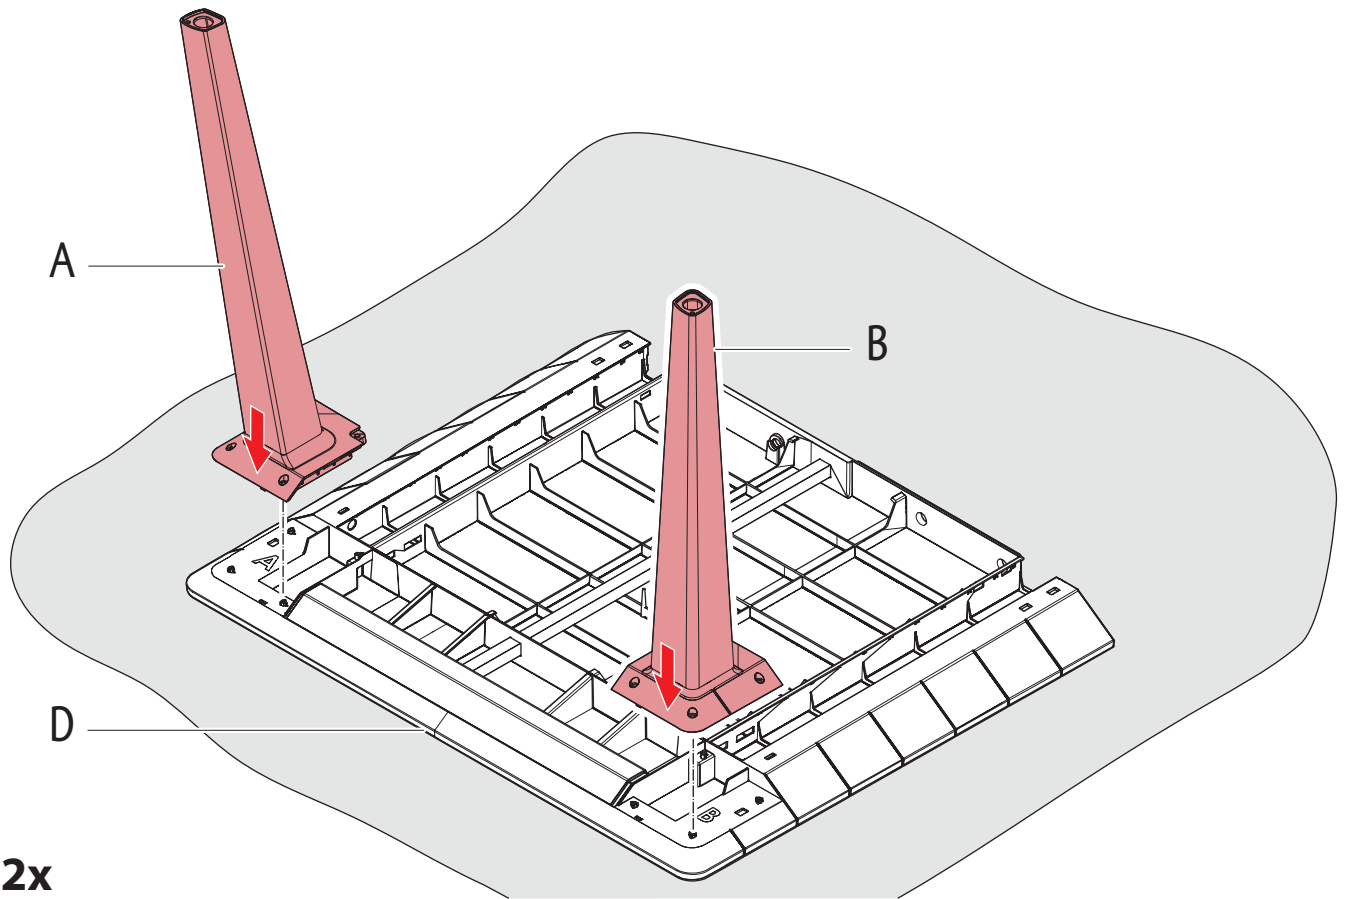

442210

442211

LIMA TABLE 160 - 240 V 1.0 / 582521

ALLIBERT 

Ericssonstraat 17 | 5121 MK Rijen | The Netherlands | WWW.ALLIBERT-OUTDOOR.COM

| | | |
|--|---|--|
| |  <p>160</p> |  <p>240</p> |
|  <p>A</p> | <p>2x</p> | <p>2x</p> |
|  <p>B</p> | <p>2x</p> | <p>2x</p> |
|  <p>D</p> | <p>2x</p> | <p>2x</p> |
|  <p>E</p> | <p>-</p> | <p>1x</p> |

| | | |
|---|---|--|
| |  160 |  240 |
| <p>F</p>  | 2x | 4x |
| <p>G</p>  | 4x | 8x |
| <p>H</p>  86 cm | 2x | 4x |
| <p>J</p>  97,5 cm | - | 2x |
| <p>K</p>  | 4x | 4x |
| <p>L</p>  | 16x | 16x |

1

2

2x

160

G (4X)

11

1/2 1/2

H (2x)

13

12

4 — 9