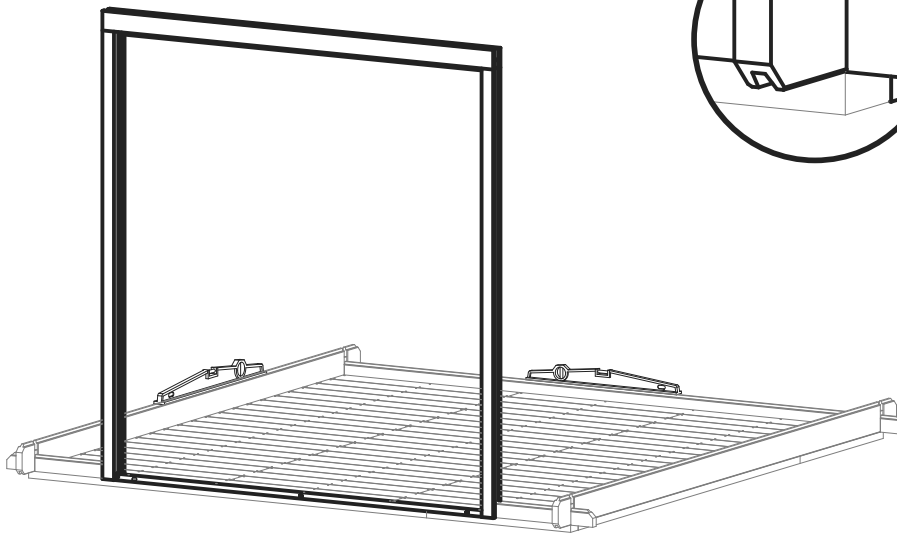

1

2

3

Leroy Merlin France
Rue Chanzy
59712 LILLE Cedex - France
*est metteur en marché uniquement
pour les produits commercialisés chez
Leroy Merlin France*

Leroy Merlin Italia
Milanofiori, Strada 8 Palazzo N
20089 Rozzano (MI)

* Garantie 5 ans / Garantia 5 anos
Garantia 5 anos / Garanzia 5 anni
Εγγύηση 5 ετών / Guarantee 5 years

Leroy Merlin S.L.U.
Avenida de la Vega, 2
28108 Alcobendas - España

Leroy Merlin Portugal
Av. dos Cavaleiros, 70
2794-059 Carnaxide

S.G.B S.A / Leroy Merlin Greece
Kifisias Avenue 44
(Monumental Plaza building A)
15125 Marousi - Greece

Made In Belgium