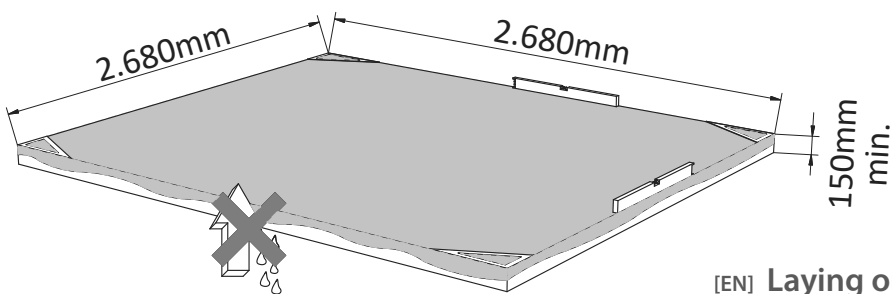

EN / Assembly instructions

5 411352 803945

502X948 : ×22
16×110/810mm

503X296 : ×22
16×110/1610mm

500T966 : ×1
29×59/1823mm

50T072 : ×8
29×59/660mm

501T681 : ×7
29×59/1760mm

50T072 : × 8
29 × 59 / 660mm
501T681 : × 7
29 × 59 / 1760mm
500T966 : × 1
29 × 59 / 1823mm

502X948 : × 22
16×110/810mm
503X296 : × 22
16×110/1610mm

Kit 700050

	3525	45mm	×359
--	------	------	------

[EN] Laying on concrete slabs (not included)
[FR] Pose sur dalle béton (non incluse)
[NL] Plaatsen op betontegel (niet inbegrepen)
[DE] Montage auf Betondielen (nicht einbegriffen)
[IT] Posto su pavimenti in cemento (non incluso)
[ES] Colocar sobre losa de hormigón (no incluida)
[PT] Montagem sobre laje de betão (não incluído)
[GR] Τοποθέτηση πάνω σε πλάκα από μπετόν.