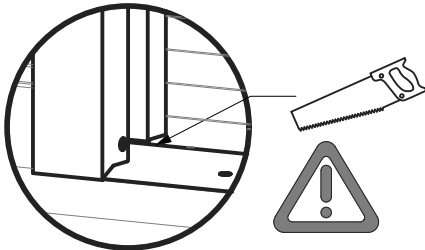

1

2

3

Leroy Merlin France
Rue Chanzy
59712 LILLE Cedex - France
*est metteur en marché uniquement
pour les produits commercialisés chez
Leroy Merlin France*

Leroy Merlin Italia
Milanofiori, Strada 8 Palazzo N
20089 Rozzano (MI)

* Garantie 5 ans / Garantia 5 anos
Garantia 5 anos / Garanzia 5 anni
Εγγύηση 5 ετών / Guarantee 5 years

Leroy Merlin S.L.U.
Avenida de la Vega, 2
28108 Alcobendas - España

Leroy Merlin Portugal
Av. dos Cavaleiros, 70
2794-059 Carnaxide

S.G.B S.A / Leroy Merlin Greece
Kifisias Avenue 44
(Monumental Plaza building A)
15125 Marousi - Greece

Made In Belgium