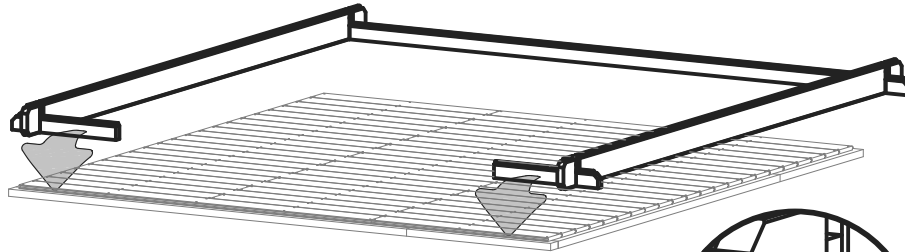

1

2

3

Leroy Merlin France
Rue Chanzy
59712 LILLE Cedex - France
*est metteur en marché uniquement
pour les produits commercialisés chez
Leroy Merlin France*

Leroy Merlin Italia
Milanofiori, Strada 8 Palazzo N
20089 Rozzano (MI)

* Garantie 5 ans / Garantia 5 anos
Garantia 5 anos / Garanzia 5 anni
Εγγύηση 5 ετών / Guarantee 5 years

Leroy Merlin S.L.U.
Avenida de la Vega, 2
28108 Alcobendas - España

Leroy Merlin Portugal
Av. dos Cavaleiros, 70
2794-059 Carnaxide

S.G.B S.A / Leroy Merlin Greece
Kifisias Avenue 44
(Monumental Plaza building A)
15125 Marousi - Greece

Made In Belgium