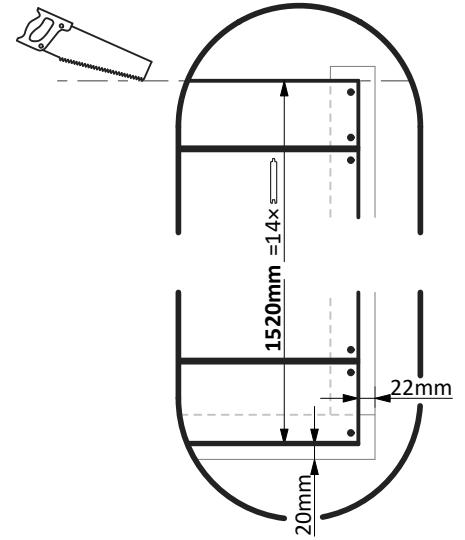

2

3525 : x224
45mm