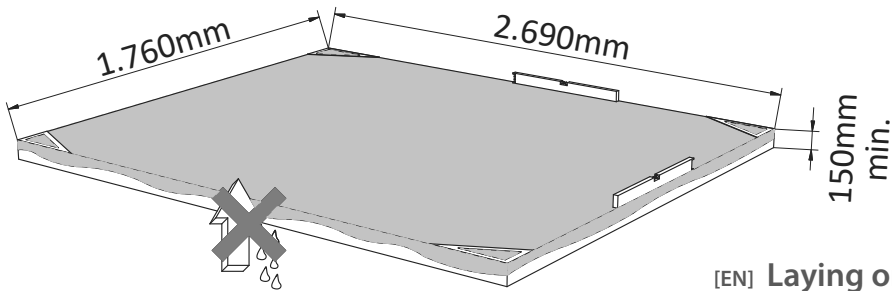

EL / Οδηγίες Συναρμολόγησης

EN / Assembly instructions

5 411352 803884

502948 : ×14  
16×110/810mm

502253 : ×14  
16×110/1636mm

501T530 : ×1  
29×59/1890mm

500T708 : ×1  
29×59/600mm

501T643 : ×7  
29×59/1500mm

500T708 : × 1  
29 × 59 / 600mm  
501T643 : × 7  
29 × 59 / 1500mm  
501T530 : × 1  
29 × 59 / 1890mm

502253 : × 14  
16×110/1636mm  
502948 : × 14  
16×110/810mm

**Kit 700050**

	3525	45mm	×231
--	------	------	------