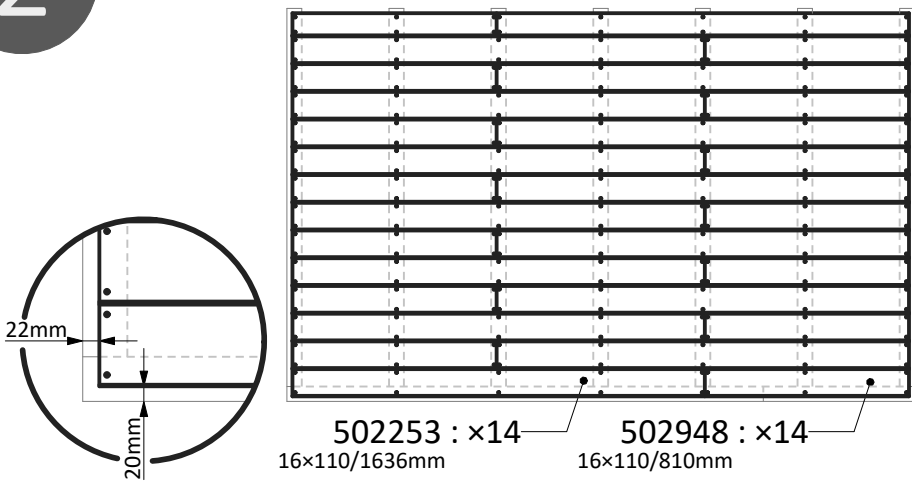

2

3525 : x224
45mm